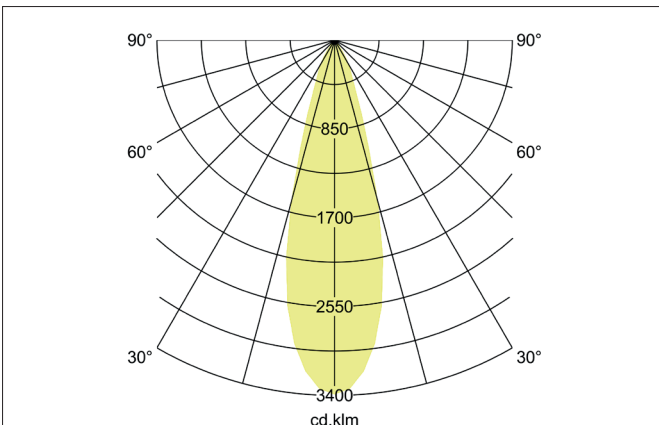

ARTEMIS MAXI LED-Einbaurichtstrahler, DALI
 Artikel-Nr. 88273173DA

Licht.
 Für Generationen.

Ausschreibungstext

Runder LED-Einbaurichtstrahler, DALI, Deckenausschnitt Ø 170 mm, Einbautiefe 136 mm, Außendurchmesser 182 mm, mit rotationssymmetrisch tief-breit-strahlender Lichtstärkeverteilung. Optimale Lichtverteilung durch eine Abdeckung Glas transparent., Bemessungslichtstrom 5.316 lm, Bemessungsleistung 1 x 41,5 W, Lichtfarbe warmweiß, ähnlichste Farbtemperatur (CCT) 3.000 K, allgemeiner Farbwiedergabeindex CRI > 90, Gehäusewerkstoff: Aluminium, Farbe: strukturweiß, zulässige Umgebungstemperatur (ta): -20 °C - +25 °C, Schutzklasse (EN 61140): II, Schutzart (DIN EN 60529): IP20. Mit elektronischem Betriebsgerät, DALI dimmbar.

Artikeldaten	
Artikel-Nr.	88273173DA
GTIN	4251433985099
Serienname	ARTEMIS MAXI
Kurzbeschreibung	LED-Einbaurichtstrahler, DALI
Material	Aluminium
Farbe	weiß
Ausführung der Oberfläche	struktur
Form	rund
Außendurchmesser	182 mm
Einbaudurchmesser	170 mm
Einbautiefe	136 mm
Nettogewicht	N.N.