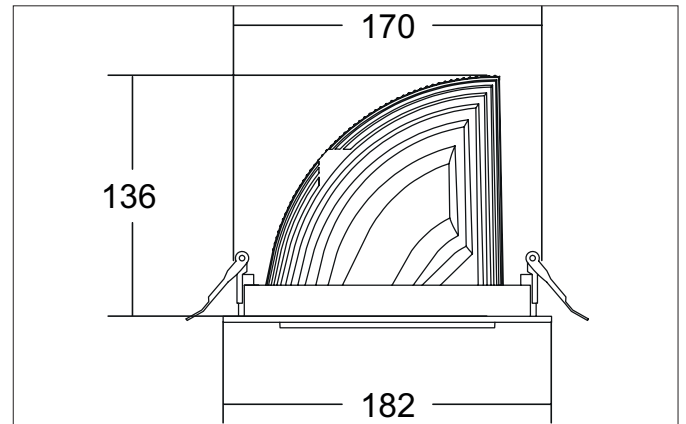

ARTEMIS MAXI LED-Einbaurichtstrahler, DALI
 Artikel-Nr. 88273173DA

Licht.
 Für Generationen.

Ausschreibungstext

Runder LED-Einbaurichtstrahler, DALI, Deckenausschnitt Ø 170 mm, Einbautiefe 136 mm, Außendurchmesser 182 mm, mit rotationssymmetrisch tief-breit-strahlender Lichtstärkeverteilung. Optimale Lichtverteilung durch eine Abdeckung Glas transparent., Bemessungslichtstrom 5.316 lm, Bemessungsleistung 1 x 41,5 W, Lichtfarbe warmweiß, ähnlichste Farbtemperatur (CCT) 3.000 K, allgemeiner Farbwiedergabeindex CRI > 90, Gehäusewerkstoff: Aluminium, Farbe: strukturweiß, zulässige Umgebungstemperatur (ta): -20 °C - +25 °C, Schutzklasse (EN 61140): II, Schutzart (DIN EN 60529): IP20. Mit elektronischem Betriebsgerät, DALI dimmbar.

Artikeldaten	
Artikel-Nr.	88273173DA
GTIN	4251433985099
Serienname	ARTEMIS MAXI
Kurzbeschreibung	LED-Einbaurichtstrahler, DALI
Material	Aluminium
Farbe	weiß
Ausführung der Oberfläche	struktur
Form	rund
Außendurchmesser	182 mm
Einbaudurchmesser	170 mm
Einbautiefe	136 mm
Nettogewicht	N.N.