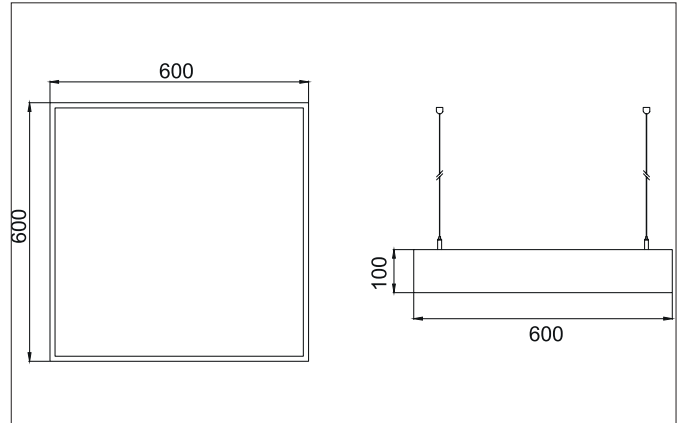

**BIRO SQUARE LED-Pendel-Flächenleuchte, schaltbar**  
 Artikel-Nr. 13720174

Licht.  
 Für Generationen.

**Ausschreibungstext**  
 Quadratische LED-Pendel-Flächenleuchte, schaltbar, Leuchtenlänge 600 mm, Leuchtenbreite 600 mm, Höhe 100 mm, für Pendelmontage. Pendellänge max. 5.000 mm Gewicht 4,500 kg, mit rotationssymmetrisch tief-breit-strahlender Lichtstärkeverteilung. opale Kunststoff-Abdeckung. Bemessungslichtstrom 5.456 lm, Bemessungsleistung 1 x 44 W, Lichtfarbe neutralweiß, ähnlichste Farbtemperatur (CCT) 4.000 K, allgemeiner Farbwiedergabeindex CRI > 80, Gehäusewerkstoff: Aluminium / Stahl / Kunststoff, Farbe: strukturweiß, zulässige Umgebungstemperatur (ta): -20 °C - +25 °C, Schutzklasse (EN 61140): I, Schutzart (DIN EN 60529): IP40. Mit elektronischem Betriebsgerät, schaltbar.

Artikeldaten	
Artikel-Nr.	13720174
GTIN	4251433943716
Serienname	BIRO SQUARE
Kurzbeschreibung	LED-Pendel-Flächenleuchte, schaltbar
Material	Aluminium / Stahl / Kunststoff
Farbe	weiß
Ausführung der Oberfläche	struktur
Form	quadratisch
Länge	600 mm
Breite	600 mm
Aufbauhöhe	100 mm
Lieferumfang	inkl. Konverter zum Anschluss an 230 V-Netzspannung
Nettogewicht	4,500 kg

Montagetechnik	
Montageart	Pendelmontage
Montageort	Deckenmontage
Verstellbarkeit	nicht verstellbar
Prüfzeichen	UKCA
Pendellänge max.	5.000 mm
Werkstoff der Abdeckung	Kunststoff opal

Logistische Daten	
Bruttogewicht	5,2 kg
Länge Verpackung	630 mm
Breite Verpackung	630 mm
Höhe Verpackung	110 mm
Entsorgung am Ende der Lebensdauer	Das Produkt darf nicht mit dem Hausmüll entsorgt werden. Sie sind verpflichtet, solche Elektro-Altgeräte separat zu entsorgen. Informieren Sie sich bitte bei Ihrer Kommune über die Möglichkeiten der geregelten Entsorgung. Mit der getrennten Entsorgung führen Sie die Altgeräte dem Recycling oder anderen Formen der Wiederverwertung zu. Sie helfen damit zu vermeiden, dass u. U. belastende Stoffe in die Umwelt gelangen.