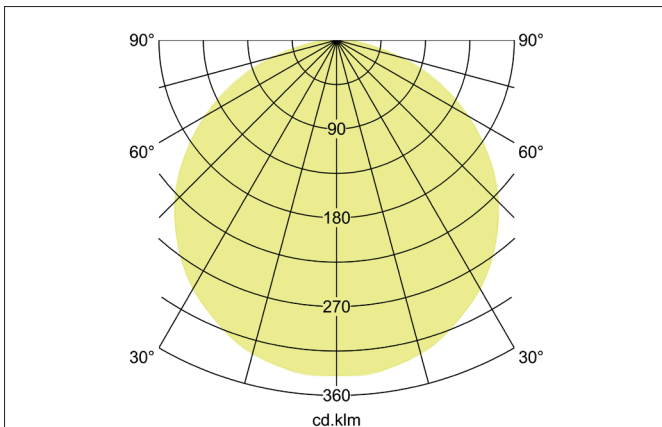

**BIRO SQUARE LED-Pendel-Flächenleuchte, schaltbar**  
 Artikel-Nr. 13720174

Licht.  
 Für Generationen.

**Ausschreibungstext**  
 Quadratische LED-Pendel-Flächenleuchte, schaltbar, Leuchtenlänge 600 mm, Leuchtenbreite 600 mm, Höhe 100 mm, für Pendelmontage. Pendellänge max. 5.000 mm Gewicht 4,500 kg, mit rotationssymmetrisch tief-breit-strahlender Lichtstärkeverteilung. opale Kunststoff-Abdeckung. Bemessungslichtstrom 5.456 lm, Bemessungsleistung 1 x 44 W, Lichtfarbe neutralweiß, ähnlichste Farbtemperatur (CCT) 4.000 K, allgemeiner Farbwiedergabeindex CRI > 80, Gehäusewerkstoff: Aluminium / Stahl / Kunststoff, Farbe: strukturweiß, zulässige Umgebungstemperatur (ta): -20 °C - +25 °C, Schutzklasse (EN 61140): I, Schutzart (DIN EN 60529): IP40. Mit elektronischem Betriebsgerät, schaltbar.

Artikeldaten	
Artikel-Nr.	13720174
GTIN	4251433943716
Serienname	BIRO SQUARE
Kurzbeschreibung	LED-Pendel-Flächenleuchte, schaltbar
Material	Aluminium / Stahl / Kunststoff
Farbe	weiß
Ausführung der Oberfläche	struktur
Form	quadratisch
Länge	600 mm
Breite	600 mm
Aufbauhöhe	100 mm
Lieferumfang	inkl. Konverter zum Anschluss an 230 V-Netzspannung
Nettogewicht	4,500 kg

**BIRO SQUARE LED-Pendel-Flächenleuchte, schaltbar**

Artikel-Nr. 13720174

Licht.  
Für Generationen.

Lichttechnik	
Farbtemperatur	4.000 K
Lichtfarbe	weiß
Lichtaustritt	direkt
Lichtstrom	5.456 lm
Systemeffizienz	124 lm/W
Farbwiedergabe	CRI > 80
Reflektor	ohne
Abstrahlwinkel	114°
Lichtverteilung	symmetrisch
Farbtemperatur einstellbar	Nein