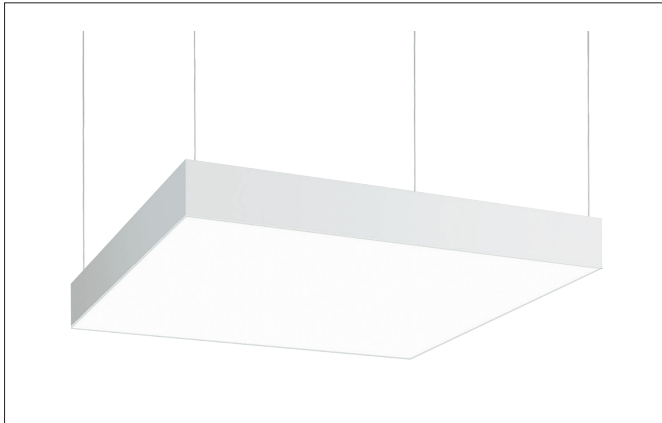

**BIRO SQUARE LED-Pendel-Flächenleuchte, schaltbar**  
 Artikel-Nr. 13720174

Licht.  
 Für Generationen.

**Ausschreibungstext**  
 Quadratische LED-Pendel-Flächenleuchte, schaltbar, Leuchtenlänge 600 mm, Leuchtenbreite 600 mm, Höhe 100 mm, für Pendelmontage. Pendellänge max. 5.000 mm Gewicht 4,500 kg, mit rotationssymmetrisch tief-breit-strahlender Lichtstärkeverteilung. opale Kunststoff-Abdeckung. Bemessungslichtstrom 5.456 lm, Bemessungsleistung 1 x 44 W, Lichtfarbe neutralweiß, ähnlichste Farbtemperatur (CCT) 4.000 K, allgemeiner Farbwiedergabeindex CRI > 80, Gehäusewerkstoff: Aluminium / Stahl / Kunststoff, Farbe: strukturweiß, zulässige Umgebungstemperatur (ta): -20 °C - +25 °C, Schutzklasse (EN 61140): I, Schutzart (DIN EN 60529): IP40. Mit elektronischem Betriebsgerät, schaltbar.

Artikeldaten	
Artikel-Nr.	13720174
GTIN	4251433943716
Serienname	BIRO SQUARE
Kurzbeschreibung	LED-Pendel-Flächenleuchte, schaltbar
Material	Aluminium / Stahl / Kunststoff
Farbe	weiß
Ausführung der Oberfläche	struktur
Form	quadratisch
Länge	600 mm
Breite	600 mm
Aufbauhöhe	100 mm
Lieferumfang	inkl. Konverter zum Anschluss an 230 V-Netzspannung
Nettogewicht	4,500 kg

**BIRO SQUARE LED-Pendel-Flächenleuchte, schaltbar**

Artikel-Nr. 13720174

Licht.  
Für Generationen.

Lichttechnik	
Farbtemperatur	4.000 K
Lichtfarbe	weiß
Lichtaustritt	direkt
Lichtstrom	5.456 lm
Systemeffizienz	124 lm/W
Farbwiedergabe	CRI > 80
Reflektor	ohne
Abstrahlwinkel	114°
Lichtverteilung	symmetrisch
Farbtemperatur einstellbar	Nein