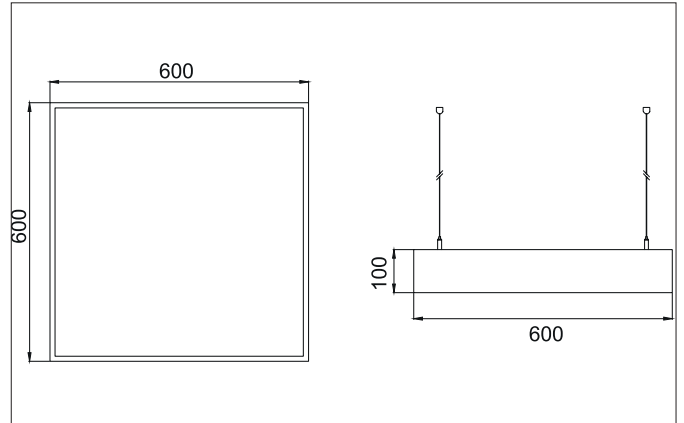

**BIRO SQUARE LED-Pendel-Flächenleuchte, DALI dimmbar**  
 Artikel-Nr. 13730174

Licht.  
 Für Generationen.

**Ausschreibungstext**  
 Quadratische LED-Pendel-Flächenleuchte, DALI dimmbar, Leuchtenlänge 600 mm, Leuchtenbreite 600 mm, Höhe 100 mm, für Pendelmontage. Pendellänge max. 5.000 mm Gewicht 4,500 kg, mit rotationssymmetrisch tief-breit-strahlender Lichtstärkeverteilung. opale Kunststoff-Abdeckung. Bemessungslichtstrom 5.456 lm, Bemessungsleistung 1 x 44 W, Lichtfarbe neutralweiß, ähnlichste Farbtemperatur (CCT) 4.000 K, allgemeiner Farbwiedergabeindex CRI > 80, Gehäusewerkstoff: Aluminium / Stahl / Kunststoff, Farbe: strukturweiß, zulässige Umgebungstemperatur (ta): -20 °C - +25 °C, Schutzklasse (EN 61140): I, Schutzart (DIN EN 60529): IP40. Mit elektronischem Betriebsgerät, DALI dimmbar.

Artikeldaten	
Artikel-Nr.	13730174
GTIN	4251433943761
Serienname	BIRO SQUARE
Kurzbeschreibung	LED-Pendel-Flächenleuchte, DALI dimmbar
Material	Aluminium / Stahl / Kunststoff
Farbe	weiß
Ausführung der Oberfläche	struktur
Form	quadratisch
Länge	600 mm
Breite	600 mm
Aufbauhöhe	100 mm
Lieferumfang	inkl. Konverter zum Anschluss an 230 V-Netzspannung
Nettogewicht	4,500 kg

Montagetechnik	
Montageart	Pendelmontage
Montageort	Deckenmontage
Verstellbarkeit	nicht verstellbar
Prüfzeichen	UKCA
Pendellänge max.	5.000 mm
Werkstoff der Abdeckung	Kunststoff opal

Logistische Daten	
Bruttogewicht	5,2 kg
Länge Verpackung	630 mm
Breite Verpackung	630 mm
Höhe Verpackung	110 mm
Entsorgung am Ende der Lebensdauer	Das Produkt darf nicht mit dem Hausmüll entsorgt werden. Sie sind verpflichtet, solche Elektro-Altgeräte separat zu entsorgen. Informieren Sie sich bitte bei Ihrer Kommune über die Möglichkeiten der geregelten Entsorgung. Mit der getrennten Entsorgung führen Sie die Altgeräte dem Recycling oder anderen Formen der Wiederverwertung zu. Sie helfen damit zu vermeiden, dass u. U. belastende Stoffe in die Umwelt gelangen.