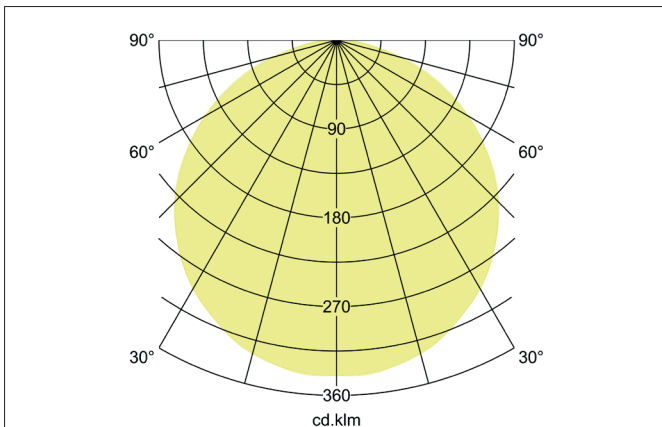

**BIRO SQUARE LED-Pendel-Flächenleuchte, DALI dimmbar**  
 Artikel-Nr. 13730174

Licht.  
 Für Generationen.

**Ausschreibungstext**  
 Quadratische LED-Pendel-Flächenleuchte, DALI dimmbar, Leuchtenlänge 600 mm, Leuchtenbreite 600 mm, Höhe 100 mm, für Pendelmontage. Pendellänge max. 5.000 mm Gewicht 4,500 kg, mit rotationssymmetrisch tief-breit-strahlender Lichtstärkeverteilung. opale Kunststoff-Abdeckung. Bemessungslichtstrom 5.456 lm, Bemessungsleistung 1 x 44 W, Lichtfarbe neutralweiß, ähnlichste Farbtemperatur (CCT) 4.000 K, allgemeiner Farbwiedergabeindex CRI > 80, Gehäusewerkstoff: Aluminium / Stahl / Kunststoff, Farbe: strukturweiß, zulässige Umgebungstemperatur (ta): -20 °C - +25 °C, Schutzklasse (EN 61140): I, Schutzart (DIN EN 60529): IP40. Mit elektronischem Betriebsgerät, DALI dimmbar.

Artikeldaten	
Artikel-Nr.	13730174
GTIN	4251433943761
Serienname	BIRO SQUARE
Kurzbeschreibung	LED-Pendel-Flächenleuchte, DALI dimmbar
Material	Aluminium / Stahl / Kunststoff
Farbe	weiß
Ausführung der Oberfläche	struktur
Form	quadratisch
Länge	600 mm
Breite	600 mm
Aufbauhöhe	100 mm
Lieferumfang	inkl. Konverter zum Anschluss an 230 V-Netzspannung
Nettogewicht	4,500 kg