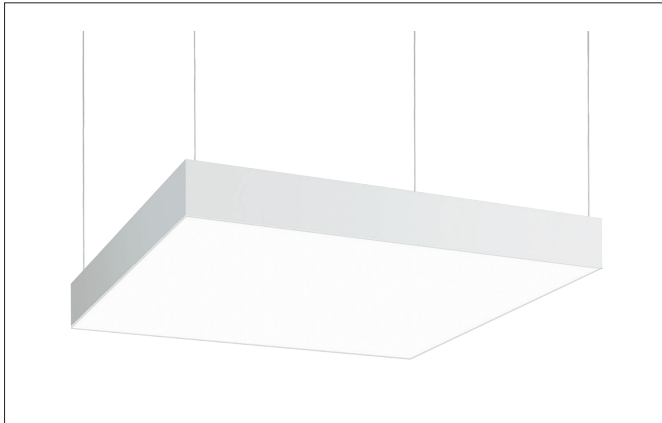

**BIRO SQUARE LED-Pendel-Flächenleuchte, DALI dimmbar**  
 Artikel-Nr. 13730174

Licht.  
 Für Generationen.

**Ausschreibungstext**  
 Quadratische LED-Pendel-Flächenleuchte, DALI dimmbar, Leuchtenlänge 600 mm, Leuchtenbreite 600 mm, Höhe 100 mm, für Pendelmontage. Pendellänge max. 5.000 mm Gewicht 4,500 kg, mit rotationssymmetrisch tief-breit-strahlender Lichtstärkeverteilung. opale Kunststoff-Abdeckung. Bemessungslichtstrom 5.456 lm, Bemessungsleistung 1 x 44 W, Lichtfarbe neutralweiß, ähnlichste Farbtemperatur (CCT) 4.000 K, allgemeiner Farbwiedergabeindex CRI > 80, Gehäusewerkstoff: Aluminium / Stahl / Kunststoff, Farbe: strukturweiß, zulässige Umgebungstemperatur (ta): -20 °C - +25 °C, Schutzklasse (EN 61140): I, Schutzart (DIN EN 60529): IP40. Mit elektronischem Betriebsgerät, DALI dimmbar.

Artikeldaten	
Artikel-Nr.	13730174
GTIN	4251433943761
Serienname	BIRO SQUARE
Kurzbeschreibung	LED-Pendel-Flächenleuchte, DALI dimmbar
Material	Aluminium / Stahl / Kunststoff
Farbe	weiß
Ausführung der Oberfläche	struktur
Form	quadratisch
Länge	600 mm
Breite	600 mm
Aufbauhöhe	100 mm
Lieferumfang	inkl. Konverter zum Anschluss an 230 V-Netzspannung
Nettogewicht	4,500 kg

**BIRO SQUARE LED-Pendel-Flächenleuchte, DALI dimmbar**  
 Artikel-Nr. 13730174

Licht.  
 Für Generationen.

Lichttechnik	
Farbtemperatur	4.000 K
Lichtfarbe	weiß
Lichtaustritt	direkt
Lichtstrom	5.456 lm
Systemeffizienz	124 lm/W
Farbwiedergabe	CRI > 80
Reflektor	ohne
Abstrahlwinkel	114°
Lichtverteilung	symmetrisch
Farbtemperatur einstellbar	Nein