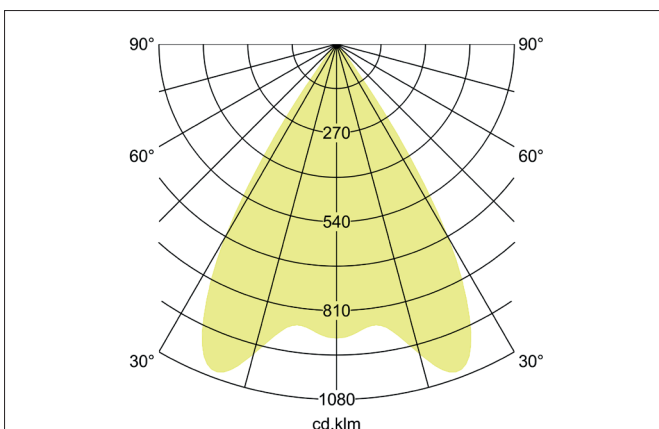

ARTEMIS MIDI LED-Einbaurichtstrahler, DALI
 Artikel-Nr. 88266173DA

Licht.
 Für Generationen.

Ausschreibungstext

Runder LED-Einbaurichtstrahler, DALI, Deckenausschnitt Ø 152 mm, Einbautiefe 128 mm, Außendurchmesser 164 mm, mit rotationssymmetrisch tief-breit-strahlender Lichtstärkeverteilung. Optimale Lichtverteilung durch eine Abdeckung Glas transparent., Bemessungslichtstrom 3.933 lm, Bemessungsleistung 1 x 31,5 W, Lichtfarbe warmweiß, ähnlichste Farbtemperatur (CCT) 3.000 K, allgemeiner Farbwiedergabeindex CRI > 90, Gehäusewerkstoff: Aluminium, Farbe: strukturweiß, zulässige Umgebungstemperatur (ta): -20 °C - +25 °C, Schutzklasse (EN 61140): II, Schutzart (DIN EN 60529): IP20. Mit elektronischem Betriebsgerät, DALI dimmbar.

Artikeldaten	
Artikel-Nr.	88266173DA
GTIN	4251433985228
Serienname	ARTEMIS MIDI
Kurzbeschreibung	LED-Einbaurichtstrahler, DALI
Material	Aluminium
Farbe	weiß
Ausführung der Oberfläche	struktur
Form	rund
Außendurchmesser	164 mm
Einbaudurchmesser	152 mm
Einbautiefe	128 mm
Nettogewicht	N.N.