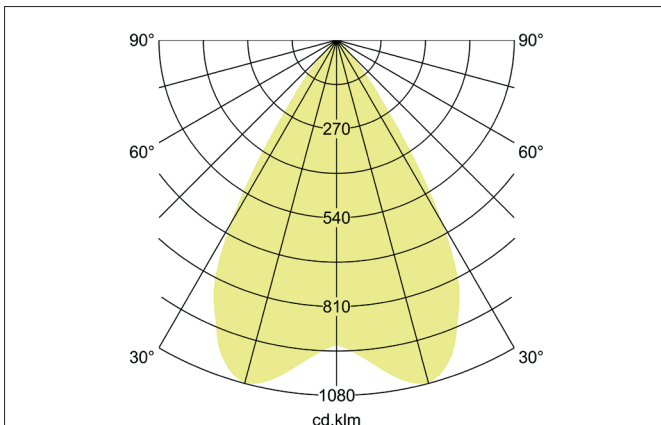

ARTEMIS MAXI LED-Einbaurichtstrahler, DALI
 Artikel-Nr. 88276173DA

Licht.
 Für Generationen.

Ausschreibungstext
 Runder LED-Einbaurichtstrahler, DALI, Deckenausschnitt Ø 170 mm, Einbautiefe 136 mm, Außendurchmesser 182 mm, mit rotationssymmetrisch tief-breit-strahlender Lichtstärkeverteilung. Optimale Lichtverteilung durch eine Abdeckung Glas transparent., Bemessungslichtstrom 5.459 lm, Bemessungsleistung 1 x 41,5 W, Lichtfarbe warmweiß, ähnlichste Farbtemperatur (CCT) 3.000 K, allgemeiner Farbwiedergabeindex CRI > 90, Gehäusewerkstoff: Aluminium, Farbe: strukturweiß, zulässige Umgebungstemperatur (ta): -20 °C - +25 °C, Schutzklasse (EN 61140): II, Schutzart (DIN EN 60529): IP20. Mit elektronischem Betriebsgerät, DALI dimmbar.

Artikeldaten	
Artikel-Nr.	88276173DA
GTIN	4251433985266
Serienname	ARTEMIS MAXI
Kurzbeschreibung	LED-Einbaurichtstrahler, DALI
Material	Aluminium
Farbe	weiß
Ausführung der Oberfläche	struktur
Form	rund
Außendurchmesser	182 mm
Einbaudurchmesser	170 mm
Einbautiefe	136 mm
Nettogewicht	N.N.