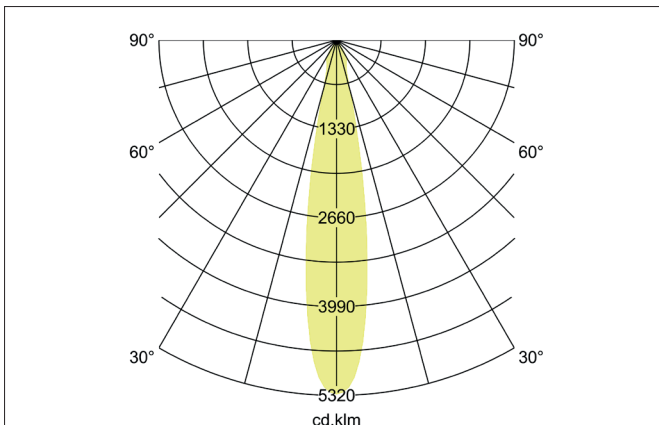

**ARTEMIS MAXI LED-Einbaurichtstrahler, DALI**  
 Artikel-Nr. 88272173DA

Licht.  
 Für Generationen.

**Ausschreibungstext**

Runder LED-Einbaurichtstrahler, DALI, Deckenausschnitt Ø 170 mm, Einbautiefe 136 mm, Außendurchmesser 182 mm, mit rotationssymmetrisch tief-breit-strahlender Lichtstärkeverteilung. Optimale Lichtverteilung durch eine Abdeckung Glas transparent., Bemessungslichtstrom 5.243 lm, Bemessungsleistung 1 x 41,5 W, Lichtfarbe warmweiß, ähnlichste Farbtemperatur (CCT) 3.000 K, allgemeiner Farbwiedergabeindex CRI > 90, Gehäusewerkstoff: Aluminium, Farbe: strukturweiß, zulässige Umgebungstemperatur (ta): -20 °C - +25 °C, Schutzklasse (EN 61140): II, Schutzart (DIN EN 60529): IP20. Mit elektronischem Betriebsgerät, DALI dimmbar.

Artikeldaten	
Artikel-Nr.	88272173DA
GTIN	4251433985419
Serienname	ARTEMIS MAXI
Kurzbeschreibung	LED-Einbaurichtstrahler, DALI
Material	Aluminium
Farbe	weiß
Ausführung der Oberfläche	struktur
Form	rund
Außendurchmesser	182 mm
Einbaudurchmesser	170 mm
Einbautiefe	136 mm
Nettogewicht	N.N.