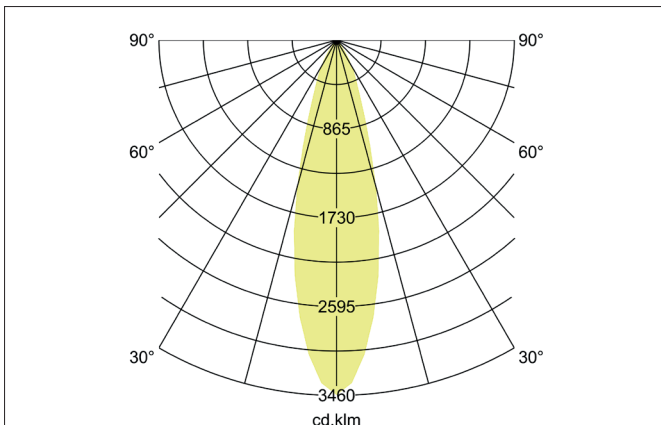

**ARTEMIS MINI LED-Einbaurichtstrahler, DALI**  
 Artikel-Nr. 88253175DA

Licht.  
 Für Generationen.

**Ausschreibungstext**

Runder LED-Einbaurichtstrahler, DALI, Deckenausschnitt Ø 138 mm, Einbautiefe 113 mm, Außendurchmesser 150 mm, mit rotationssymmetrisch tief-breit-strahlender Lichtstärkeverteilung. Optimale Lichtverteilung durch eine Abdeckung Glas transparent., Bemessungslichtstrom 3.571 lm, Bemessungsleistung 1 x 27 W, Lichtfarbe neutralweiß, ähnlichste Farbtemperatur (CCT) 3.500 K, allgemeiner Farbwiedergabeindex CRI > 90, Gehäusewerkstoff: Aluminium, Farbe: strukturweiß, zulässige Umgebungstemperatur (ta): -20 °C - +25 °C, Schutzklasse (EN 61140): II, Schutzart (DIN EN 60529): IP20. Mit elektronischem Betriebsgerät, DALI dimmbar.

Artikeldaten	
Artikel-Nr.	88253175DA
GTIN	4251433985716
Serienname	ARTEMIS MINI
Kurzbeschreibung	LED-Einbaurichtstrahler, DALI
Material	Aluminium
Farbe	weiß
Ausführung der Oberfläche	struktur
Form	rund
Außendurchmesser	150 mm
Einbaudurchmesser	138 mm
Einbautiefe	113 mm
Nettogewicht	N.N.