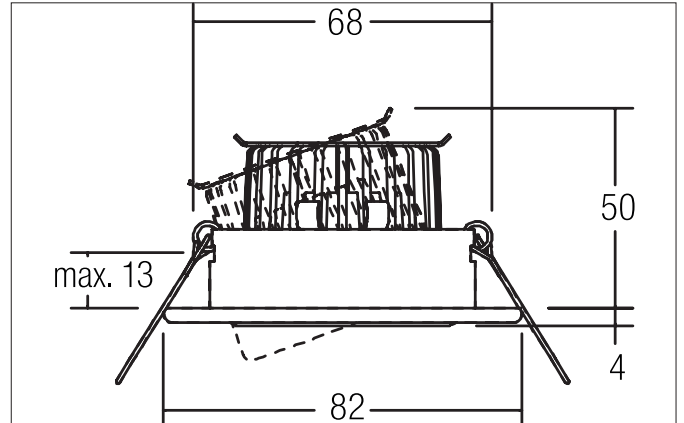

DAVEEN LED-Einbaustrahler, schaltbar
 Artikel-Nr. 38182223

Licht.
 Für Generationen.

Ausschreibungstext

Rundes LED-Einbaustrahler, schaltbar, werkzeugloser Deckeneinbau mittels Einbaufedern. Deckenausschnitt Ø 68 mm, Einbautiefe 50 mm, Außendurchmesser 82 mm, Gewicht 0,214 kg, Reflektor silber mit rotationssymmetrisch tief-breit-strahlender Lichtstärkeverteilung. Abdeckung Glas transparent. Bemessungslichtstrom 680 lm, Bemessungsleistung 1 x 6 W, Lichtfarbe warmweiß, ähnlichste Farbtemperatur (CCT) 3.000 K, allgemeiner Farbwiedergabeindex CRI > 80, Gehäusewerkstoff: Edelstahl / Glas, Farbe: edelstahl, zulässige Umgebungstemperatur (ta): -20 °C - +25 °C, Schutzklasse (EN 61140): II, Schutzart (DIN EN 60529): IP20. Mit elektronischem Betriebsgerät, schaltbar.

Artikeldaten	
Artikel-Nr.	38182223
GTIN	4251433910862
Serienname	DAVEEN
Kurzbeschreibung	LED-Einbaustrahler, schaltbar
Material	Edelstahl / Glas
Farbe	edelstahl
Ausführung der Oberfläche	glänzend
Form	rund
Außendurchmesser	82 mm
Einbaudurchmesser	68 mm
Einbautiefe	50 mm
Aufbauhöhe	4 mm
Nettogewicht	0,214 kg

Montagetechnik	
Montageart	Einbaumontage
Montageort	Deckenmontage
Verstellbarkeit	schwenkbar
Schwenkwinkel	25°
Max. Deckenstärke	13 mm
Prüfzeichen	UKCA
Weitere Hinweise	keine Abdeckung mit Wärmedämmmaterial
Werkstoff der Abdeckung	Glas transparent
Sprengring	ohne Sprengring
Geeignet für Durchgangsverdrahtung	Ja, mit optionalem Zubehör