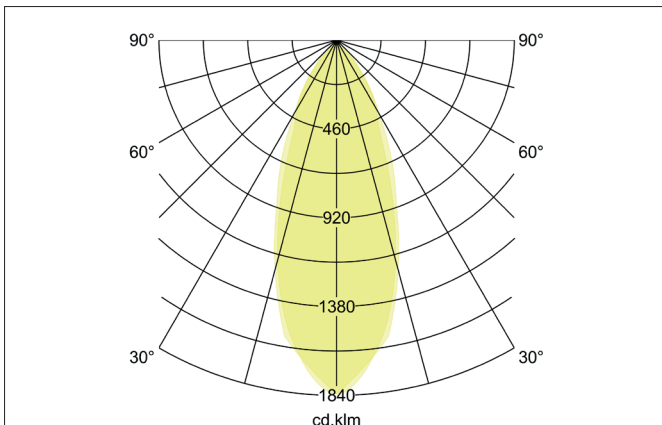

DAVEEN LED-Einbaustrahler, schaltbar
 Artikel-Nr. 38182223

Licht.
 Für Generationen.

Ausschreibungstext

Rundes LED-Einbaustrahler, schaltbar, werkzeugloser Deckeneinbau mittels Einbaufedern. Deckenausschnitt Ø 68 mm, Einbautiefe 50 mm, Außendurchmesser 82 mm, Gewicht 0,214 kg, Reflektor silber mit rotationssymmetrisch tief-breit-strahlender Lichtstärkeverteilung. Abdeckung Glas transparent. Bemessungslichtstrom 680 lm, Bemessungsleistung 1 x 6 W, Lichtfarbe warmweiß, ähnlichste Farbtemperatur (CCT) 3.000 K, allgemeiner Farbwiedergabeindex CRI > 80, Gehäusewerkstoff: Edelstahl / Glas, Farbe: edelstahl, zulässige Umgebungstemperatur (ta): -20 °C - +25 °C, Schutzklasse (EN 61140): II, Schutzart (DIN EN 60529): IP20. Mit elektronischem Betriebsgerät, schaltbar.

Artikeldaten	
Artikel-Nr.	38182223
GTIN	4251433910862
Serienname	DAVEEN
Kurzbeschreibung	LED-Einbaustrahler, schaltbar
Material	Edelstahl / Glas
Farbe	edelstahl
Ausführung der Oberfläche	glänzend
Form	rund
Außendurchmesser	82 mm
Einbaudurchmesser	68 mm
Einbautiefe	50 mm
Aufbauhöhe	4 mm
Nettogewicht	0,214 kg

DAVEEN LED-Einbaustrahler set, schaltbar

Artikel-Nr. 38182223

Licht.
Für Generationen.

Lichttechnik	
Farbtemperatur	3.000 K
Lichtfarbe	weiß
Lichtaustritt	direkt
Lichtstrom	680 lm
Systemeffizienz	113 lm/W
Farbwiedergabe	CRI > 80
Reflektor	hochglänzend
Reflektorfarbe	silber
Abstrahlwinkel	38°
Lichtverteilung	symmetrisch
Farbtemperatur einstellbar	Nein