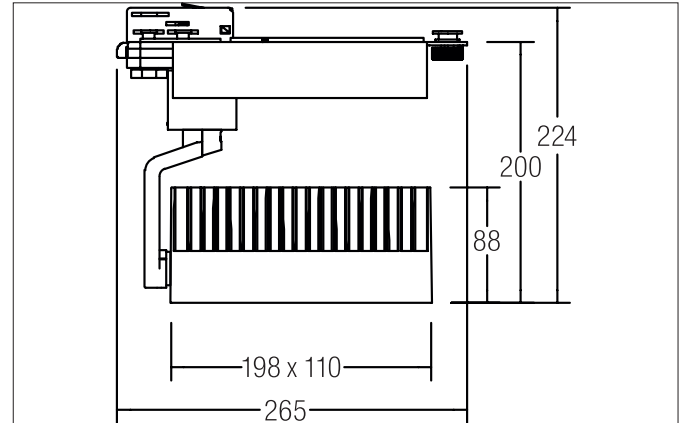

CORE LED-Schienenstrahler Wallwasher, schaltbar
 Artikel-Nr. 88387185

Licht.
 Für Generationen.

Ausschreibungstext
 rechteckig LED-Schienenstrahler Wallwasher, schaltbar, Leuchtenlänge 265 mm, Leuchtenbreite 110 mm, Höhe 200 mm Gewicht 1,422 kg, mit rotationssymmetrisch tief-breit-strahlender Lichtstärkeverteilung, Bemessungslichtstrom 3.900 lm, Bemessungsleistung 1 x 45 W, Lichtfarbe neutralweiß, ähnlichste Farbtemperatur (CCT) 3.500 K, allgemeiner Farbwiedergabeindex CRI > 80, Gehäusewerkstoff: Aluminium / Glas, Farbe: schwarz, zulässige Umgebungstemperatur (ta): -20 °C - +25 °C, Schutzklasse (EN 61140): I, Schutzart (DIN EN 60529): IP20. Mit elektronischem Betriebsgerät, schaltbar.

Artikeldaten	
Artikel-Nr.	88387185
GTIN	4251433911777
Serienname	CORE
Kurzbeschreibung	LED-Schienenstrahler Wallwasher, schaltbar
Material	Aluminium / Glas
Farbe	schwarz
Ausführung der Oberfläche	matt
Form	rechteckig
Länge	265 mm
Breite	110 mm
Aufbauhöhe	200 mm
Nettogewicht	1,422 kg

Montagetechnik	
Montageart	Anbaumontage
Montageort	Deckenmontage
Verstellbarkeit	drehbar und kopfverstellbar
Drehwinkel	355°
Kopfverstellwinkel	180°

Logistische Daten	
Bruttogewicht	1,812 kg
Länge Verpackung	285 mm
Breite Verpackung	275 mm
Höhe Verpackung	115 mm
Entsorgung am Ende der Lebensdauer	Das Produkt darf nicht mit dem Hausmüll entsorgt werden. Sie sind verpflichtet, solche Elektro-Altgeräte separat zu entsorgen. Informieren Sie sich bitte bei Ihrer Kommune über die Möglichkeiten der geregelten Entsorgung. Mit der getrennten Entsorgung führen Sie die Altgeräte dem Recycling oder anderen Formen der Wiederverwertung zu. Sie helfen damit zu vermeiden, dass u. U. belastende Stoffe in die Umwelt gelangen.