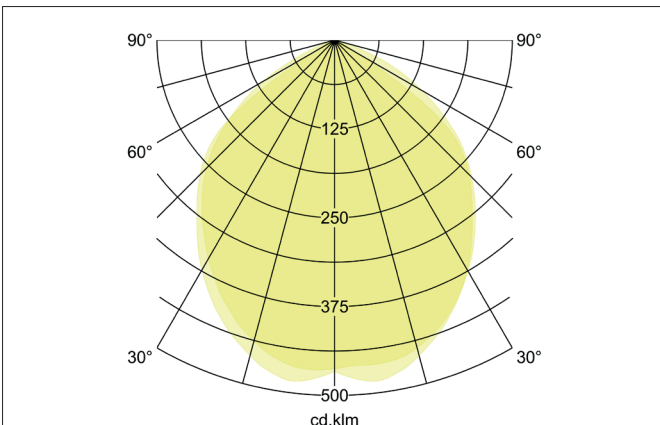

CORE LED-Schienenstrahler Wallwasher, schaltbar
 Artikel-Nr. 88387185

Licht.
 Für Generationen.

Ausschreibungstext
 rechteckig LED-Schienenstrahler Wallwasher, schaltbar, Leuchtenlänge 265 mm, Leuchtenbreite 110 mm, Höhe 200 mm Gewicht 1,422 kg, mit rotationssymmetrisch tief-breit-strahlender Lichtstärkeverteilung, Bemessungslichtstrom 3.900 lm, Bemessungsleistung 1 x 45 W, Lichtfarbe neutralweiß, ähnlichste Farbtemperatur (CCT) 3.500 K, allgemeiner Farbwiedergabeindex CRI > 80, Gehäusewerkstoff: Aluminium / Glas, Farbe: schwarz, zulässige Umgebungstemperatur (ta): -20 °C - +25 °C, Schutzklasse (EN 61140): I, Schutzart (DIN EN 60529): IP20. Mit elektronischem Betriebsgerät, schaltbar.

Artikeldaten	
Artikel-Nr.	88387185
GTIN	4251433911777
Serienname	CORE
Kurzbeschreibung	LED-Schienenstrahler Wallwasher, schaltbar
Material	Aluminium / Glas
Farbe	schwarz
Ausführung der Oberfläche	matt
Form	rechteckig
Länge	265 mm
Breite	110 mm
Aufbauhöhe	200 mm
Nettogewicht	1,422 kg

CORE LED-Schienenstrahler Wallwasher, schaltbar

Artikel-Nr. 88387185

Licht.
Für Generationen.

Lichttechnik	
Farbtemperatur	3.500 K
Lichtfarbe	weiß
Lichtstrom	3.900 lm
Systemeffizienz	87 lm/W
Farbwiedergabe	CRI > 80
Reflektor	hochglänzend
Abstrahlwinkel	100°
Lichtverteilung	symmetrisch
Farbtemperatur einstellbar	nein