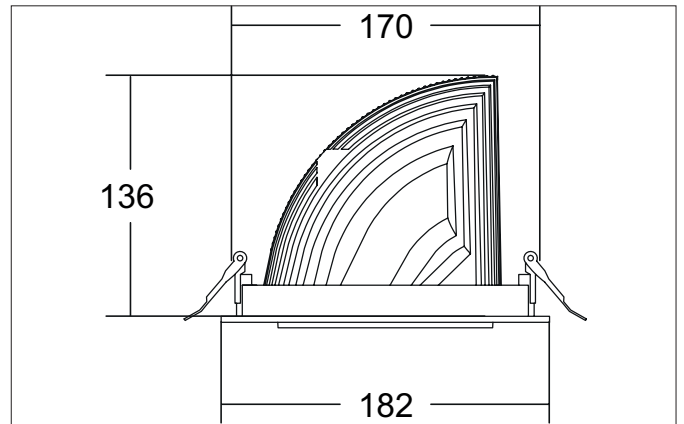

ARTEMIS MAXI LED-Einbaurichtstrahler, DALI
 Artikel-Nr. 88271175DA

Licht.
 Für Generationen.

Ausschreibungstext

Runder LED-Einbaurichtstrahler, DALI, Deckenausschnitt Ø 170 mm, Einbautiefe 136 mm, Außendurchmesser 182 mm, mit rotationssymmetrisch tief-breit-strahlender Lichtstärkeverteilung. Optimale Lichtverteilung durch eine Abdeckung Glas transparent., Bemessungslichtstrom 5.279 lm, Bemessungsleistung 1 x 41,5 W, Lichtfarbe neutralweiß, ähnlichste Farbtemperatur (CCT) 3.500 K, allgemeiner Farbwiedergabeindex CRI > 90, Gehäusewerkstoff: Aluminium, Farbe: strukturweiß, zulässige Umgebungstemperatur (ta): -20 °C - +25 °C, Schutzklasse (EN 61140): II, Schutzart (DIN EN 60529): IP20. Mit elektronischem Betriebsgerät, DALI dimmbar.

Artikeldaten	
Artikel-Nr.	88271175DA
GTIN	4251433985778
Serienname	ARTEMIS MAXI
Kurzbeschreibung	LED-Einbaurichtstrahler, DALI
Material	Aluminium
Farbe	weiß
Ausführung der Oberfläche	struktur
Form	rund
Außendurchmesser	182 mm
Einbaudurchmesser	170 mm
Einbautiefe	136 mm
Nettogewicht	N.N.