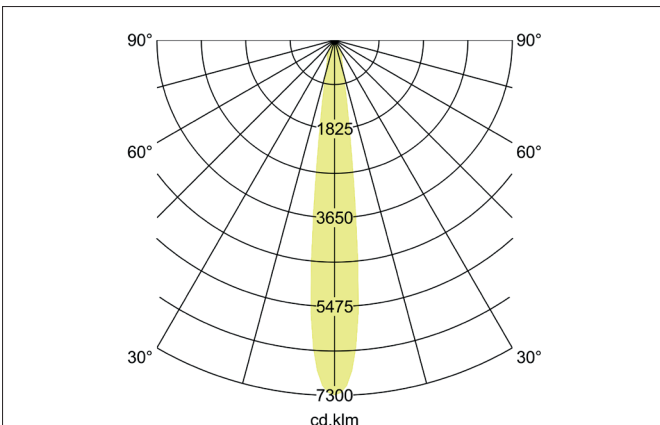

ARTEMIS MAXI LED-Einbaurichtstrahler, DALI
 Artikel-Nr. 88271175DA

Licht.
 Für Generationen.

Ausschreibungstext

Runder LED-Einbaurichtstrahler, DALI, Deckenausschnitt Ø 170 mm, Einbautiefe 136 mm, Außendurchmesser 182 mm, mit rotationssymmetrisch tief-breit-strahlender Lichtstärkeverteilung. Optimale Lichtverteilung durch eine Abdeckung Glas transparent., Bemessungslichtstrom 5.279 lm, Bemessungsleistung 1 x 41,5 W, Lichtfarbe neutralweiß, ähnlichste Farbtemperatur (CCT) 3.500 K, allgemeiner Farbwiedergabeindex CRI > 90, Gehäusewerkstoff: Aluminium, Farbe: strukturweiß, zulässige Umgebungstemperatur (ta): -20 °C - +25 °C, Schutzklasse (EN 61140): II, Schutzart (DIN EN 60529): IP20. Mit elektronischem Betriebsgerät, DALI dimmbar.

Artikeldaten	
Artikel-Nr.	88271175DA
GTIN	4251433985778
Serienname	ARTEMIS MAXI
Kurzbeschreibung	LED-Einbaurichtstrahler, DALI
Material	Aluminium
Farbe	weiß
Ausführung der Oberfläche	struktur
Form	rund
Außendurchmesser	182 mm
Einbaudurchmesser	170 mm
Einbautiefe	136 mm
Nettogewicht	N.N.