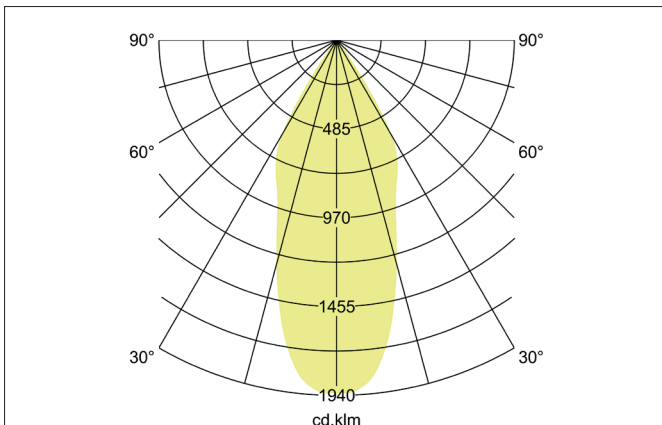

ARTEMIS MAXI LED-Einbaurichtstrahler, DALI
 Artikel-Nr. 88274175DA

Licht.
 Für Generationen.

Ausschreibungstext

Runder LED-Einbaurichtstrahler, DALI, Deckenausschnitt Ø 170 mm, Einbautiefe 136 mm, Außendurchmesser 182 mm, mit rotationssymmetrisch tief-breit-strahlender Lichtstärkeverteilung. Optimale Lichtverteilung durch eine Abdeckung Glas transparent., Bemessungslichtstrom 5.264 lm, Bemessungsleistung 1 x 41,5 W, Lichtfarbe neutralweiß, ähnlichste Farbtemperatur (CCT) 3.500 K, allgemeiner Farbwiedergabeindex CRI > 90, Gehäusewerkstoff: Aluminium, Farbe: strukturweiß, zulässige Umgebungstemperatur (ta): -20 °C - +25 °C, Schutzklasse (EN 61140): II, Schutzart (DIN EN 60529): IP20. Mit elektronischem Betriebsgerät, DALI dimmbar.

Artikeldaten	
Artikel-Nr.	88274175DA
GTIN	4251433985822
Serienname	ARTEMIS MAXI
Kurzbeschreibung	LED-Einbaurichtstrahler, DALI
Material	Aluminium
Farbe	weiß
Ausführung der Oberfläche	struktur
Form	rund
Außendurchmesser	182 mm
Einbaudurchmesser	170 mm
Einbautiefe	136 mm
Nettogewicht	N.N.