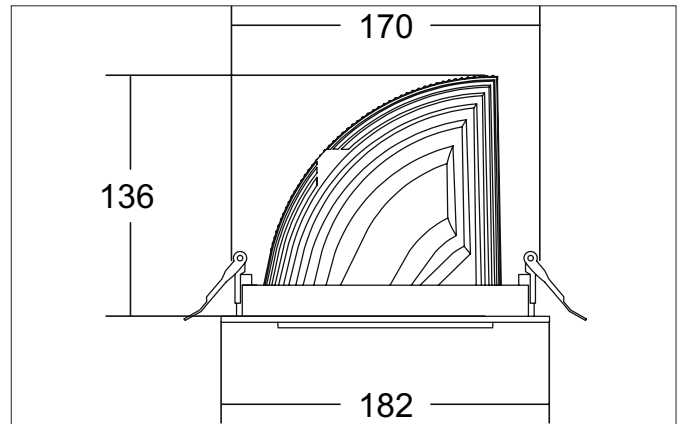

ARTEMIS MAXI LED-Einbaurichtstrahler, DALI
 Artikel-Nr. 88274175DA

Licht.
 Für Generationen.

Ausschreibungstext

Runder LED-Einbaurichtstrahler, DALI, Deckenausschnitt Ø 170 mm, Einbautiefe 136 mm, Außendurchmesser 182 mm, mit rotationssymmetrisch tief-breit-strahlender Lichtstärkeverteilung. Optimale Lichtverteilung durch eine Abdeckung Glas transparent., Bemessungslichtstrom 5.264 lm, Bemessungsleistung 1 x 41,5 W, Lichtfarbe neutralweiß, ähnlichste Farbtemperatur (CCT) 3.500 K, allgemeiner Farbwiedergabeindex CRI > 90, Gehäusewerkstoff: Aluminium, Farbe: strukturweiß, zulässige Umgebungstemperatur (ta): -20 °C - +25 °C, Schutzklasse (EN 61140): II, Schutzart (DIN EN 60529): IP20. Mit elektronischem Betriebsgerät, DALI dimmbar.

Artikeldaten	
Artikel-Nr.	88274175DA
GTIN	4251433985822
Serienname	ARTEMIS MAXI
Kurzbeschreibung	LED-Einbaurichtstrahler, DALI
Material	Aluminium
Farbe	weiß
Ausführung der Oberfläche	struktur
Form	rund
Außendurchmesser	182 mm
Einbaudurchmesser	170 mm
Einbautiefe	136 mm
Nettogewicht	N.N.