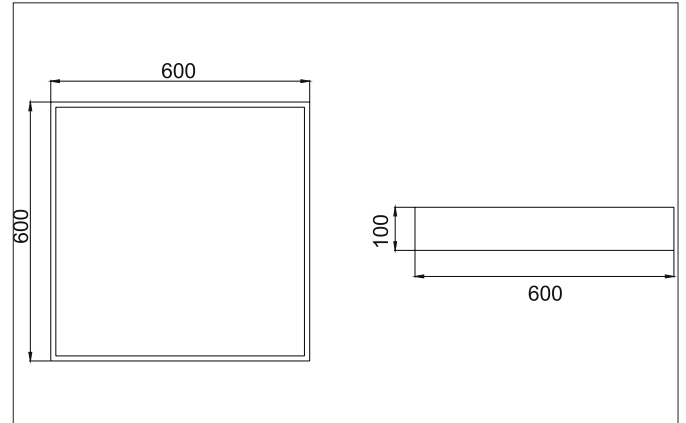

BIRO SQUARE LED-Anbau-Flächenleuchte, DALI dimmbar, 600 x 600

mm

Artikel-Nr. 13710184

Licht.
Für Generationen.

Ausschreibungstext
 Quadratische LED-Anbau-Flächenleuchte, DALI dimmbar, 600 x 600 mm, Leuchtenlänge 600 mm, Leuchtenbreite 600 mm, Höhe 100 mm
 Gewicht 4,500 kg, mit rotationssymmetrisch tief-breit-strahlender Lichtstärkeverteilung. Abdeckung Kunststoff opal, Bemessungslichtstrom
 5.456 lm, Bemessungsleistung 1 x 44 W, Lichtfarbe neutralweiß, ähnlichste Farbtemperatur (CCT) 4.000 K, allgemeiner Farbwiedergabein-
 dex CRI > 80, Gehäusewerkstoff: Aluminium / Stahl / Kunststoff, Farbe: strukturschwarz, zulässige Umgebungstemperatur (ta): -20 °C -
 +25 °C, Schutzklasse (EN 61140): I, Schutzart (DIN EN 60529): IP40. Mit elektronischem Betriebsgerät, DALI-DT6 dimmbar.

Artikeldaten	
Artikel-Nr.	13710184
GTIN	4251433943686
Serienname	BIRO SQUARE
Kurzbeschreibung	LED-Anbau-Flächenleuchte, DALI dimmbar, 600 x 600 mm
Material	Aluminium / Stahl / Kunststoff
Farbe	schwarz
Ausführung der Oberfläche	struktur
Form	quadratisch
Länge	600 mm
Breite	600 mm
Aufbauhöhe	100 mm
Lieferumfang	inkl. Konverter zum Anschluss an 230 V-Netzspannung
Nettogewicht	4,500 kg
Konformität	CE, UKCA

BIRO SQUARE LED-Anbau-Flächenleuchte, DALI dimmbar, 600 x 600

mm

Artikel-Nr. 13710184

Licht.
Für Generationen.

Lichttechnik	
Farbtemperatur	4.000 K
Lichtfarbe	weiß
Lichtaustritt	direkt
Lichtstrom	5.456 lm
Systemeffizienz	124 lm/W
Farbwiedergabe	CRI > 80
Reflektor	ohne
Abstrahlwinkel	114°
Lichtverteilung	symmetrisch
Farbtemperatur einstellbar	Nein