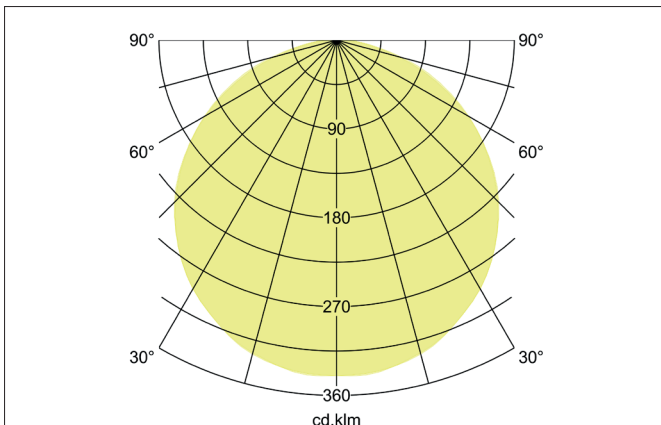

BIRO SQUARE LED-Anbau-Flächenleuchte, DALI dimmbar, 600 x 600

mm

Artikel-Nr. 13710184

Licht.
Für Generationen.

Ausschreibungstext
 Quadratische LED-Anbau-Flächenleuchte, DALI dimmbar, 600 x 600 mm, Leuchtenlänge 600 mm, Leuchtenbreite 600 mm, Höhe 100 mm
 Gewicht 4,500 kg, mit rotationssymmetrisch tief-breit-strahlender Lichtstärkeverteilung. Abdeckung Kunststoff opal, Bemessungslichtstrom
 5.456 lm, Bemessungsleistung 1 x 44 W, Lichtfarbe neutralweiß, ähnlichste Farbtemperatur (CCT) 4.000 K, allgemeiner Farbwiedergabein-
 dex CRI > 80, Gehäusewerkstoff: Aluminium / Stahl / Kunststoff, Farbe: strukturschwarz, zulässige Umgebungstemperatur (ta): -20 °C -
 +25 °C, Schutzklasse (EN 61140): I, Schutzart (DIN EN 60529): IP40. Mit elektronischem Betriebsgerät, DALI-DT6 dimmbar.

Artikeldaten	
Artikel-Nr.	13710184
GTIN	4251433943686
Serienname	BIRO SQUARE
Kurzbeschreibung	LED-Anbau-Flächenleuchte, DALI dimmbar, 600 x 600 mm
Material	Aluminium / Stahl / Kunststoff
Farbe	schwarz
Ausführung der Oberfläche	struktur
Form	quadratisch
Länge	600 mm
Breite	600 mm
Aufbauhöhe	100 mm
Lieferumfang	inkl. Konverter zum Anschluss an 230 V-Netzspannung
Nettogewicht	4,500 kg
Konformität	CE, UKCA

BIRO SQUARE LED-Anbau-Flächenleuchte, DALI dimmbar, 600 x 600

mm

Artikel-Nr. 13710184

Licht.
Für Generationen.

Lichttechnik	
Farbtemperatur	4.000 K
Lichtfarbe	weiß
Lichtaustritt	direkt
Lichtstrom	5.456 lm
Systemeffizienz	124 lm/W
Farbwiedergabe	CRI > 80
Reflektor	ohne
Abstrahlwinkel	114°
Lichtverteilung	symmetrisch
Farbtemperatur einstellbar	Nein