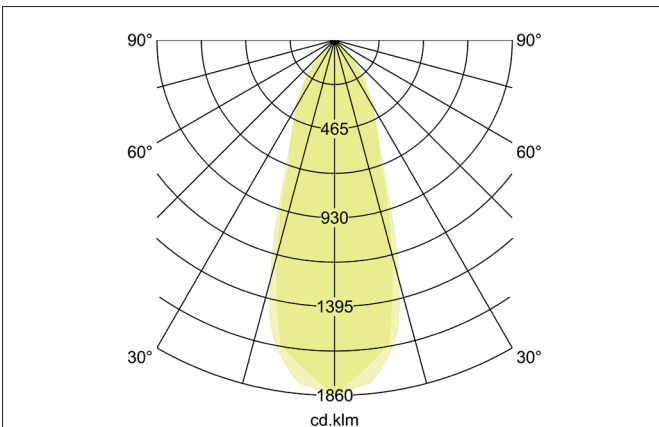

BB03 LED-Einbaustrahler, Phasenabschnitt dimmbar, mit Anschlussbox

Artikel-Nr. 39463153

Licht.
Für Generationen.

Ausschreibungstext

Rundes LED-Einbaustrahler, Phasenabschnitt dimmbar, mit Anschlussbox, werkzeugloser Deckeneinbau mittels Einbaufedern. Deckenausschnitt Ø 68 mm, Einbautiefe 36 mm, Außendurchmesser 82 mm, Gewicht 0,194 kg, Reflektor silber mit rotationssymmetrisch tiefbreit-strahlender Lichtstärkeverteilung. PC (Polycarbonat) transparent Abdeckung. Bemessungslichtstrom 630 lm, Bemessungsleistung 1 x 6 W, Lichtfarbe warmweiß, ähnlichste Farbtemperatur (CCT) 3.000 K, allgemeiner Farbwiedergabeindex CRI > 80, Lebensdauer L70/B50 bei 25 °C: 30.000 h, Lebensdauer L80/B20 bei 25 °C: 50.000 h, Gehäusewerkstoff: Aluminium / Kunststoff, Farbe: nickel, zulässige Umgebungstemperatur (ta): -20 °C - +25 °C, Schutzklasse (EN 61140): II, Schutzart (DIN EN 60529): IP20. Mit elektronischem Betriebsgerät, Phasenabschnitt dimmbar.

BB03 LED-Einbaustrahlerset, Phasenabschnitt dimmbar, mit Anschlussbox

Artikel-Nr. 39463153

Licht.
Für Generationen.

Artikeldaten	
Artikel-Nr.	39463153
GTIN	4251433936046
Serienname	BB03
Kurzbeschreibung	LED-Einbaustrahlerset, Phasenabschnitt dimmbar, mit Anschlussbox
Material	Aluminium / Kunststoff
Farbe	nickel
Ausführung der Oberfläche	matt
Form	rund
Außendurchmesser	82 mm
Einbaudurchmesser	68 mm
Einbautiefe	36 mm
Aufbauhöhe	4 mm
Lieferumfang	inkl. Anschlussbox, 3-polig zur Durchgangsverdrahtung
Nettogewicht	0,194 kg
Konformität	CE, UKCA

Lichttechnik	
Farbtemperatur	3.000 K
Lichtfarbe	weiß
Lichtaustritt	direkt
Lichtstrom	630 lm
Systemeffizienz	105 lm/W
Farbwiedergabe	CRI > 80
Reflektor	hochglänzend
Reflektorfarbe	silber
Abstrahlwinkel	38°
Lichtverteilung	symmetrisch
Farbtemperatur einstellbar	Nein