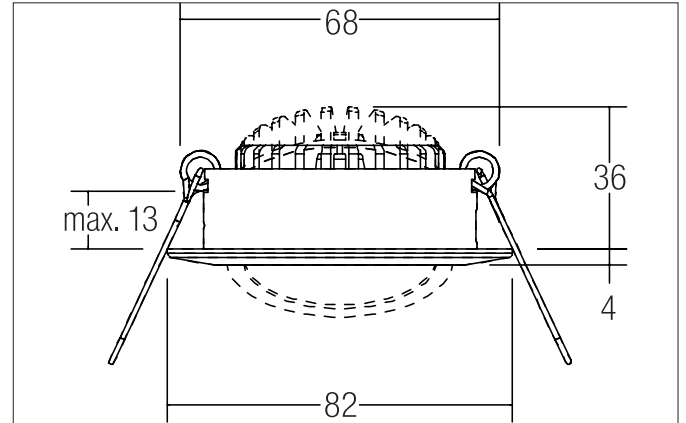

BB03 LED-Einbaustrahler, Phasenabschnitt dimmbar, mit Anschlussbox

Artikel-Nr. 39463153

Licht.
Für Generationen.

Ausschreibungstext

Rundes LED-Einbaustrahler, Phasenabschnitt dimmbar, mit Anschlussbox, werkzeugloser Deckeneinbau mittels Einbaufedern. Deckenausschnitt Ø 68 mm, Einbautiefe 36 mm, Außendurchmesser 82 mm, Gewicht 0,194 kg, Reflektor silber mit rotationssymmetrisch tiefbreit-strahlender Lichtstärkeverteilung. PC (Polycarbonat) transparent Abdeckung. Bemessungslichtstrom 630 lm, Bemessungsleistung 1 x 6 W, Lichtfarbe warmweiß, ähnlichste Farbtemperatur (CCT) 3.000 K, allgemeiner Farbwiedergabeindex CRI > 80, Lebensdauer L70/B50 bei 25 °C: 30.000 h, Lebensdauer L80/B20 bei 25 °C: 50.000 h, Gehäusewerkstoff: Aluminium / Kunststoff, Farbe: nickel, zulässige Umgebungstemperatur (ta): -20 °C - +25 °C, Schutzklasse (EN 61140): II, Schutzart (DIN EN 60529): IP20. Mit elektronischem Betriebsgerät, Phasenabschnitt dimmbar.

BB03 LED-Einbaustrahlerset, Phasenabschnitt dimmbar, mit Anschlussbox

Artikel-Nr. 39463153

Licht.
Für Generationen.

Artikeldaten	
Artikel-Nr.	39463153
GTIN	4251433936046
Serienname	BB03
Kurzbeschreibung	LED-Einbaustrahlerset, Phasenabschnitt dimmbar, mit Anschlussbox
Material	Aluminium / Kunststoff
Farbe	nickel
Ausführung der Oberfläche	matt
Form	rund
Außendurchmesser	82 mm
Einbaudurchmesser	68 mm
Einbautiefe	36 mm
Aufbauhöhe	4 mm
Lieferumfang	inkl. Anschlussbox, 3-polig zur Durchgangsverdrahtung
Nettogewicht	0,194 kg
Konformität	CE, UKCA