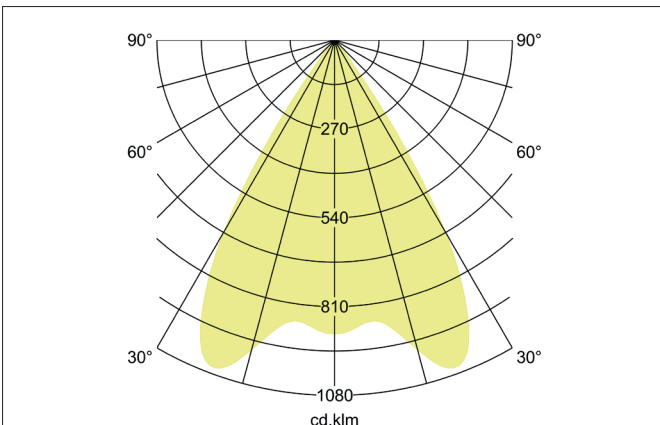

ARTEMIS MIDI LED-Einbaurichtstrahler, DALI
 Artikel-Nr. 88266175DA

Licht.
 Für Generationen.

Ausschreibungstext

Runder LED-Einbaurichtstrahler, DALI, Deckenausschnitt Ø 152 mm, Einbautiefe 128 mm, Außendurchmesser 164 mm, mit rotationssymmetrisch tief-breit-strahlender Lichtstärkeverteilung. Optimale Lichtverteilung durch eine Abdeckung Glas transparent., Bemessungslichtstrom 3.861 lm, Bemessungsleistung 1 x 31,5 W, Lichtfarbe neutralweiß, ähnlichste Farbtemperatur (CCT) 3.500 K, allgemeiner Farbwiedergabeindex CRI > 90, Gehäusewerkstoff: Aluminium, Farbe: strukturweiß, zulässige Umgebungstemperatur (ta): -20 °C - +25 °C, Schutzklasse (EN 61140): II, Schutzart (DIN EN 60529): IP20. Mit elektronischem Betriebsgerät, DALI dimmbar.

Artikeldaten	
Artikel-Nr.	88266175DA
GTIN	4251433985976
Serienname	ARTEMIS MIDI
Kurzbeschreibung	LED-Einbaurichtstrahler, DALI
Material	Aluminium
Farbe	weiß
Ausführung der Oberfläche	struktur
Form	rund
Außendurchmesser	164 mm
Einbaudurchmesser	152 mm
Einbautiefe	128 mm
Nettogewicht	N.N.