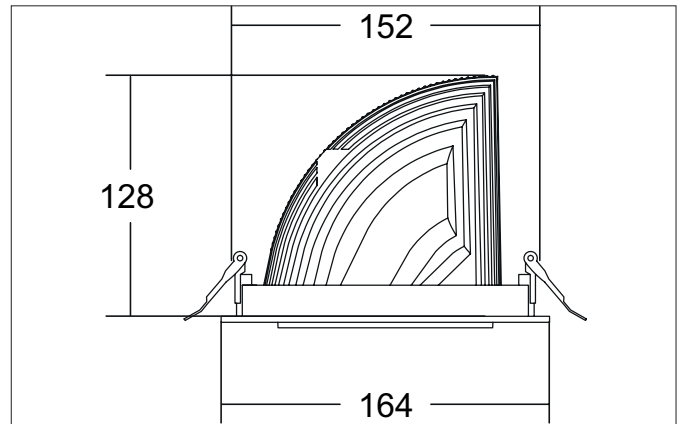

ARTEMIS MIDI LED-Einbaurichtstrahler, DALI
 Artikel-Nr. 88266175DA

Licht.
 Für Generationen.

Ausschreibungstext

Runder LED-Einbaurichtstrahler, DALI, Deckenausschnitt Ø 152 mm, Einbautiefe 128 mm, Außendurchmesser 164 mm, mit rotationssymmetrisch tief-breit-strahlender Lichtstärkeverteilung. Optimale Lichtverteilung durch eine Abdeckung Glas transparent., Bemessungslichtstrom 3.861 lm, Bemessungsleistung 1 x 31,5 W, Lichtfarbe neutralweiß, ähnlichste Farbtemperatur (CCT) 3.500 K, allgemeiner Farbwiedergabeindex CRI > 90, Gehäusewerkstoff: Aluminium, Farbe: strukturweiß, zulässige Umgebungstemperatur (ta): -20 °C - +25 °C, Schutzklasse (EN 61140): II, Schutzart (DIN EN 60529): IP20. Mit elektronischem Betriebsgerät, DALI dimmbar.

Artikeldaten	
Artikel-Nr.	88266175DA
GTIN	4251433985976
Serienname	ARTEMIS MIDI
Kurzbeschreibung	LED-Einbaurichtstrahler, DALI
Material	Aluminium
Farbe	weiß
Ausführung der Oberfläche	struktur
Form	rund
Außendurchmesser	164 mm
Einbaudurchmesser	152 mm
Einbautiefe	128 mm
Nettogewicht	N.N.