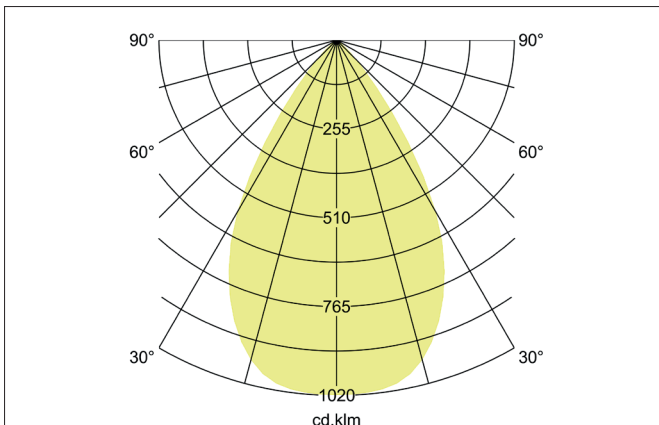

ARTEMIS MINI LED-Einbaurichtstrahler, DALI
 Artikel-Nr. 88256175DA

Licht.
 Für Generationen.

Ausschreibungstext

Runder LED-Einbaurichtstrahler, DALI, Deckenausschnitt Ø 138 mm, Einbautiefe 113 mm, Außendurchmesser 150 mm, mit rotationssymmetrisch tief-breit-strahlender Lichtstärkeverteilung. Optimale Lichtverteilung durch eine Abdeckung Glas transparent., Bemessungslichtstrom 3.467 lm, Bemessungsleistung 1 x 27 W, Lichtfarbe neutralweiß, ähnlichste Farbtemperatur (CCT) 3.500 K, allgemeiner Farbwiedergabeindex CRI > 90, Gehäusewerkstoff: Aluminium, Farbe: strukturweiß, zulässige Umgebungstemperatur (ta): -20 °C - +25 °C, Schutzklasse (EN 61140): II, Schutzart (DIN EN 60529): IP20. Mit elektronischem Betriebsgerät, DALI dimmbar.

Artikeldaten	
Artikel-Nr.	88256175DA
GTIN	4251433985945
Serienname	ARTEMIS MINI
Kurzbeschreibung	LED-Einbaurichtstrahler, DALI
Material	Aluminium
Farbe	weiß
Ausführung der Oberfläche	struktur
Form	rund
Außendurchmesser	150 mm
Einbaudurchmesser	138 mm
Einbautiefe	113 mm
Nettogewicht	N.N.