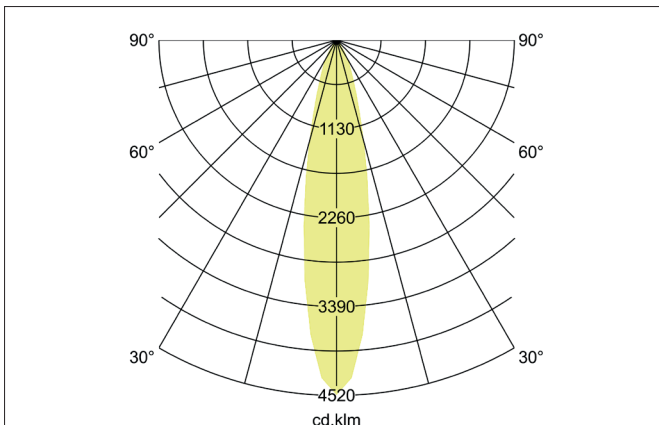

ARTEMIS MINI LED-Einbaurichtstrahler, DALI
 Artikel-Nr. 88252175DA

Licht.
 Für Generationen.

Ausschreibungstext

Runder LED-Einbaurichtstrahler, DALI, Deckenausschnitt Ø 138 mm, Einbautiefe 113 mm, Außendurchmesser 150 mm, mit rotationssymmetrisch tief-breit-strahlender Lichtstärkeverteilung. Optimale Lichtverteilung durch eine Abdeckung Glas transparent., Bemessungslichtstrom 3.681 lm, Bemessungsleistung 1 x 27 W, Lichtfarbe neutralweiß, ähnlichste Farbtemperatur (CCT) 3.500 K, allgemeiner Farbwiedergabeindex CRI > 90, Gehäusewerkstoff: Aluminium, Farbe: strukturweiß, zulässige Umgebungstemperatur (ta): -20 °C - +25 °C, Schutzklasse (EN 61140): II, Schutzart (DIN EN 60529): IP20. Mit elektronischem Betriebsgerät, DALI dimmbar.

Artikeldaten	
Artikel-Nr.	88252175DA
GTIN	4251433986034
Serienname	ARTEMIS MINI
Kurzbeschreibung	LED-Einbaurichtstrahler, DALI
Material	Aluminium
Farbe	weiß
Ausführung der Oberfläche	struktur
Form	rund
Außendurchmesser	150 mm
Einbaudurchmesser	138 mm
Einbautiefe	113 mm
Nettogewicht	N.N.