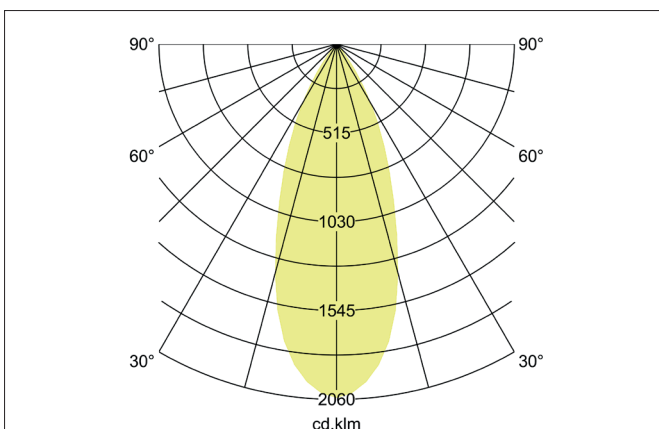

ARTEMIS MINI LED-Einbaurichtstrahler, DALI
 Artikel-Nr. 88254175DA

Licht.
 Für Generationen.

Ausschreibungstext
 Runder LED-Einbaurichtstrahler, DALI, Deckenausschnitt Ø 138 mm, Einbautiefe 113 mm, Außendurchmesser 150 mm, mit rotationssymmetrisch tief-breit-strahlender Lichtstärkeverteilung. Optimale Lichtverteilung durch eine Abdeckung Glas transparent., Bemessungslichtstrom 3.698 lm, Bemessungsleistung 1 x 27 W, Lichtfarbe neutralweiß, ähnlichste Farbtemperatur (CCT) 3.500 K, allgemeiner Farbwiedergabeindex CRI > 90, Gehäusewerkstoff: Aluminium, Farbe: strukturweiß, zulässige Umgebungstemperatur (ta): -20 °C - +25 °C, Schutzklasse (EN 61140): II, Schutzart (DIN EN 60529): IP20. Mit elektronischem Betriebsgerät, DALI dimmbar.

Artikeldaten	
Artikel-Nr.	88254175DA
GTIN	4251433985723
Serienname	ARTEMIS MINI
Kurzbeschreibung	LED-Einbaurichtstrahler, DALI
Material	Aluminium
Farbe	weiß
Ausführung der Oberfläche	struktur
Form	rund
Außendurchmesser	150 mm
Einbaudurchmesser	138 mm
Einbautiefe	113 mm
Nettogewicht	N.N.