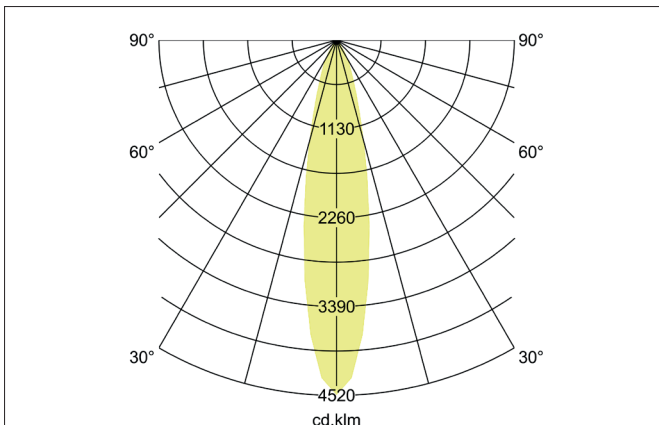

ARTEMIS MINI LED-Einbaurichtstrahler, schaltbar
 Artikel-Nr. 88252175

Licht.
 Für Generationen.

Ausschreibungstext

Runder LED-Einbaurichtstrahler, schaltbar, Deckenausschnitt Ø 138 mm, Einbautiefe 113 mm, Außendurchmesser 150 mm, Gewicht 0,900 kg, mit rotationssymmetrisch tief-breit-strahlender Lichtstärkeverteilung. Optimale Lichtverteilung durch eine Abdeckung Glas transparent., Bemessungslichtstrom 3.681 lm, Bemessungsleistung 1 x 27 W, Lichtfarbe neutralweiß, ähnlichste Farbtemperatur (CCT) 3.500 K, allgemeiner Farbwiedergabeindex CRI > 90, Gehäusewerkstoff: Aluminium, Farbe: strukturweiß, zulässige Umgebungstemperatur (ta): -20 °C - +25 °C, Schutzklasse (EN 61140): II, Schutzart (DIN EN 60529): IP20. Mit elektronischem Betriebsgerät, schaltbar.

Artikeldaten	
Artikel-Nr.	88252175
GTIN	4251433974109
Serienname	ARTEMIS MINI
Kurzbeschreibung	LED-Einbaurichtstrahler, schaltbar
Material	Aluminium
Farbe	weiß
Ausführung der Oberfläche	struktur
Form	rund
Außendurchmesser	150 mm
Einbaudurchmesser	138 mm
Einbautiefe	113 mm
Nettogewicht	0,900 kg

ARTEMIS MINI LED-Einbaurichtstrahler, schaltbar

Artikel-Nr. 88252175

Licht.
Für Generationen.

Lichttechnik	
Farbtemperatur	3.500 K
Lichtfarbe	weiß
Lichtaustritt	direkt
Lichtstrom	3.681 lm
Systemeffizienz	136 lm/W
Farbwiedergabe	CRI > 90
Reflektor	hochglänzend
Abstrahlwinkel	20°
Lichtverteilung	symmetrisch