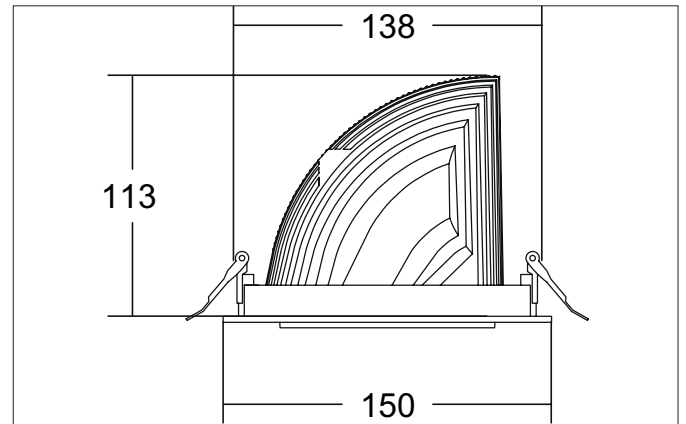

ARTEMIS MINI LED-Einbaurichtstrahler, schaltbar
 Artikel-Nr. 88252175

Licht.
 Für Generationen.

Ausschreibungstext

Runder LED-Einbaurichtstrahler, schaltbar, Deckenausschnitt Ø 138 mm, Einbautiefe 113 mm, Außendurchmesser 150 mm, Gewicht 0,900 kg, mit rotationssymmetrisch tief-breit-strahlender Lichtstärkeverteilung. Optimale Lichtverteilung durch eine Abdeckung Glas transparent., Bemessungslichtstrom 3.681 lm, Bemessungsleistung 1 x 27 W, Lichtfarbe neutralweiß, ähnlichste Farbtemperatur (CCT) 3.500 K, allgemeiner Farbwiedergabeindex CRI > 90, Gehäusewerkstoff: Aluminium, Farbe: strukturweiß, zulässige Umgebungstemperatur (ta): -20 °C - +25 °C, Schutzklasse (EN 61140): II, Schutzart (DIN EN 60529): IP20. Mit elektronischem Betriebsgerät, schaltbar.

Artikeldaten	
Artikel-Nr.	88252175
GTIN	4251433974109
Serienname	ARTEMIS MINI
Kurzbeschreibung	LED-Einbaurichtstrahler, schaltbar
Material	Aluminium
Farbe	weiß
Ausführung der Oberfläche	struktur
Form	rund
Außendurchmesser	150 mm
Einbaudurchmesser	138 mm
Einbautiefe	113 mm
Nettogewicht	0,900 kg