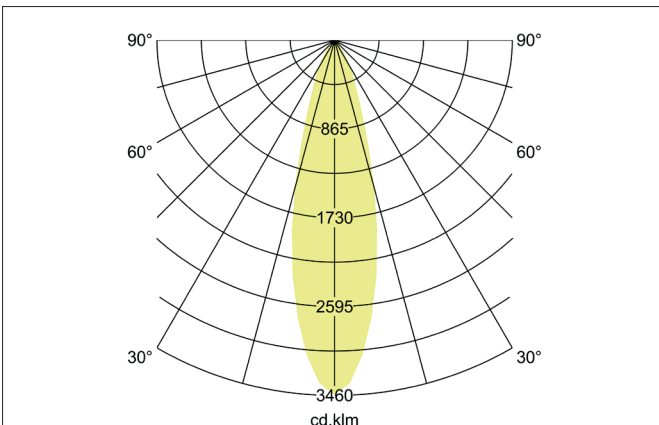

ARTEMIS MINI LED-Einbaurichtstrahler, DALI
 Artikel-Nr. 88253174DA

Licht.
 Für Generationen.

Ausschreibungstext

Runder LED-Einbaurichtstrahler, DALI, Deckenausschnitt Ø 138 mm, Einbautiefe 113 mm, Außendurchmesser 150 mm, Gewicht 0,900 kg, mit rotationssymmetrisch tief-breit-strahlender Lichtstärkeverteilung. Optimale Lichtverteilung durch eine Abdeckung Glas transparent., Bemessungslichtstrom 3.592 lm, Bemessungsleistung 1 x 27 W, Lichtfarbe neutralweiß, ähnlichste Farbtemperatur (CCT) 4.000 K, allgemeiner Farbwiedergabeindex CRI > 90, Gehäusewerkstoff: Aluminium, Farbe: strukturweiß, zulässige Umgebungstemperatur (ta): -20 °C - +25 °C, Schutzklasse (EN 61140): II, Schutzart (DIN EN 60529): IP20. Mit elektronischem Betriebsgerät, DALI dimmbar.

Artikeldaten	
Artikel-Nr.	88253174DA
GTIN	4251433983057
Serienname	ARTEMIS MINI
Kurzbeschreibung	LED-Einbaurichtstrahler, DALI
Material	Aluminium
Farbe	weiß
Ausführung der Oberfläche	struktur
Form	rund
Außendurchmesser	150 mm
Einbaudurchmesser	138 mm
Einbautiefe	113 mm
Nettogewicht	0,900 kg

ARTEMIS MINI LED-Einbaurichtstrahler, DALI

Artikel-Nr. 88253174DA

Licht.
Für Generationen.

Lichttechnik	
Farbtemperatur	4.000 K
Lichtfarbe	weiß
Lichtaustritt	direkt
Lichtstrom	3.592 lm
Systemeffizienz	133 lm/W
Farbwiedergabe	CRI > 90
Reflektor	hochglänzend
Abstrahlwinkel	30°
Lichtverteilung	symmetrisch