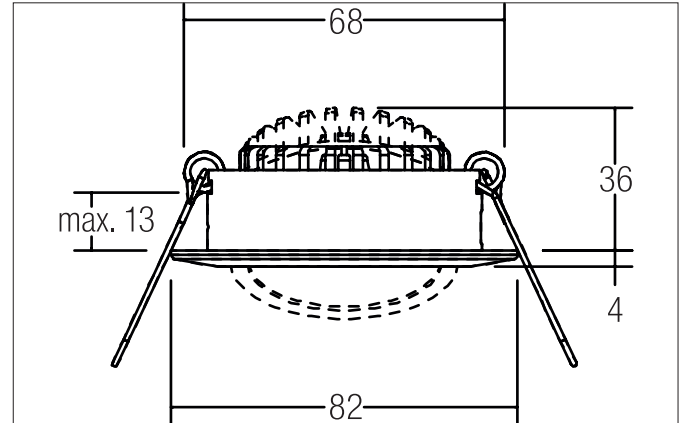

**BB03 LED-Einbaustrahler, schaltbar**

Artikel-Nr. 38363153

**Ausschreibungstext**  
 Rundes LED-Einbaustrahler, schaltbar, werkzeugloser Deckeneinbau mittels Einbaufedern. Deckenausschnitt Ø 68 mm, Einbautiefe 36 mm, Außendurchmesser 82 mm, Gewicht 0,136 kg, Reflektor silber mit rotationssymmetrisch tief-breit-strahlender Lichtstärkeverteilung. Abdeckung PC (Polycarbonat) transparent, Bemessungslichtstrom 630 lm, Bemessungsleistung 1 x 6 W, Lichtfarbe warmweiß, ähnlichste Farbtemperatur (CCT) 3.000 K, allgemeiner Farbwiedergabeindex CRI > 80, Lebensdauer L80/B20 bei 25 °C: 50.000 h, Gehäusewerkstoff: Aluminium / Kunststoff, Farbe: nickel, zulässige Umgebungstemperatur (ta): -20 °C - +25 °C, Schutzklasse (EN 61140): II, Schutzart (DIN EN 60529): IP20. Mit elektronischem Betriebsgerät, schaltbar.

Artikeldaten	
Artikel-Nr.	38363153
GTIN	4251433916673
Serienname	BB03
Kurzbeschreibung	LED-Einbaustrahler, schaltbar
Material	Aluminium / Kunststoff
Farbe	nickel
Ausführung der Oberfläche	matt
Form	rund
Außendurchmesser	82 mm
Einbaudurchmesser	68 mm
Einbautiefe	36 mm
Aufbauhöhe	4 mm
Nettogewicht	0,136 kg
Konformität	CE, UKCA

**BB03 LED-Einbaustrahlerset, schaltbar**

Artikel-Nr. 38363153

Logistische Daten	
Bruttogewicht	0,173 kg
Länge Verpackung	95 mm
Breite Verpackung	80 mm
Höhe Verpackung	95 mm
Entsorgung am Ende der Lebensdauer	Das Produkt darf nicht mit dem Hausmüll entsorgt werden. Sie sind verpflichtet, solche Elektro-Altgeräte separat zu entsorgen. Informieren Sie sich bitte bei Ihrer Kommune über die Möglichkeiten der geregelten Entsorgung. Mit der getrennten Entsorgung führen Sie die Altgeräte dem Recycling oder anderen Formen der Wiederverwertung zu. Sie helfen damit zu vermeiden, dass u. U. belastende Stoffe in die Umwelt gelangen.