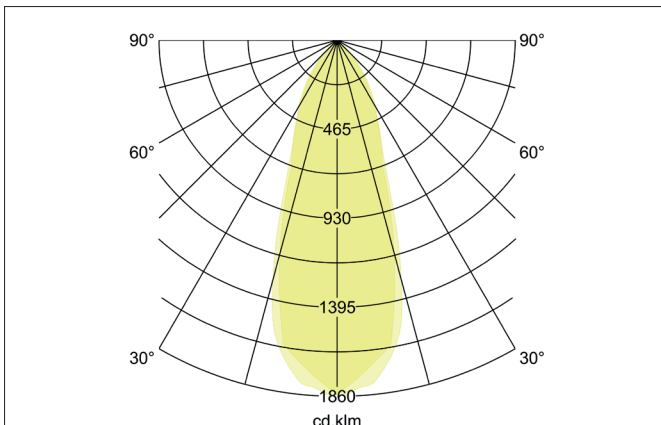

**BB03 LED-Einbaustrahler, schaltbar**

Artikel-Nr. 38363153

**Ausschreibungstext**  
 Rundes LED-Einbaustrahler, schaltbar, werkzeugloser Deckeneinbau mittels Einbaufedern. Deckenausschnitt Ø 68 mm, Einbautiefe 36 mm, Außendurchmesser 82 mm, Gewicht 0,136 kg, Reflektor silber mit rotationssymmetrisch tief-breit-strahlender Lichtstärkeverteilung. Abdeckung PC (Polycarbonat) transparent, Bemessungslichtstrom 630 lm, Bemessungsleistung 1 x 6 W, Lichtfarbe warmweiß, ähnlichste Farbtemperatur (CCT) 3.000 K, allgemeiner Farbwiedergabeindex CRI > 80, Lebensdauer L80/B20 bei 25 °C: 50.000 h, Gehäusewerkstoff: Aluminium / Kunststoff, Farbe: nickel, zulässige Umgebungstemperatur (ta): -20 °C - +25 °C, Schutzklasse (EN 61140): II, Schutzart (DIN EN 60529): IP20. Mit elektronischem Betriebsgerät, schaltbar.

Artikeldaten	
Artikel-Nr.	38363153
GTIN	4251433916673
Serienname	BB03
Kurzbeschreibung	LED-Einbaustrahler, schaltbar
Material	Aluminium / Kunststoff
Farbe	nickel
Ausführung der Oberfläche	matt
Form	rund
Außendurchmesser	82 mm
Einbaudurchmesser	68 mm
Einbautiefe	36 mm
Aufbauhöhe	4 mm
Nettogewicht	0,136 kg
Konformität	CE, UKCA

**BB03 LED-Einbaustrahlerset, schaltbar**

Artikel-Nr. 38363153

Lichttechnik	
Farbtemperatur	3.000 K
Lichtfarbe	weiß
Lichtaustritt	direkt
Lichtstrom	630 lm
Systemeffizienz	105 lm/W
Farbwiedergabe	CRI > 80
Reflektor	facettiert
Reflektorfarbe	silber
Abstrahlwinkel	38°
Lichtverteilung	symmetrisch
Farbtemperatur einstellbar	Nein