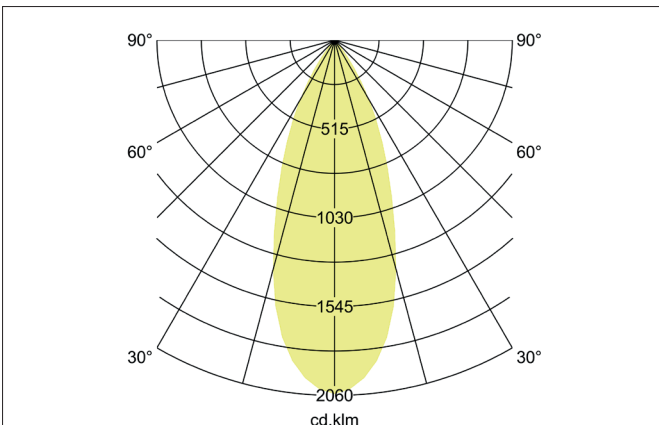

ARTEMIS MINI LED-Einbaurichtstrahler, schaltbar
 Artikel-Nr. 88254175

Licht.
 Für Generationen.

Ausschreibungstext

Runder LED-Einbaurichtstrahler, schaltbar, Deckenausschnitt Ø 138 mm, Einbautiefe 113 mm, Außendurchmesser 150 mm, Gewicht 0,900 kg, mit rotationssymmetrisch tief-breit-strahlender Lichtstärkeverteilung. Optimale Lichtverteilung durch eine Abdeckung Glas transparent., Bemessungslichtstrom 3.698 lm, Bemessungsleistung 1 x 27 W, Lichtfarbe neutralweiß, ähnlichste Farbtemperatur (CCT) 3.500 K, allgemeiner Farbwiedergabeindex CRI > 90, Gehäusewerkstoff: Aluminium, Farbe: strukturweiß, zulässige Umgebungstemperatur (ta): -20 °C - +25 °C, Schutzklasse (EN 61140): II, Schutzart (DIN EN 60529): IP20. Mit elektronischem Betriebsgerät, schaltbar.

Artikeldaten	
Artikel-Nr.	88254175
GTIN	4251433973836
Serienname	ARTEMIS MINI
Kurzbeschreibung	LED-Einbaurichtstrahler, schaltbar
Material	Aluminium
Farbe	weiß
Ausführung der Oberfläche	struktur
Form	rund
Außendurchmesser	150 mm
Einbaudurchmesser	138 mm
Einbautiefe	113 mm
Nettogewicht	0,900 kg

ARTEMIS MINI LED-Einbaurichtstrahler, schaltbar

Artikel-Nr. 88254175

Licht.
Für Generationen.

Lichttechnik	
Farbtemperatur	3.500 K
Lichtfarbe	weiß
Lichtaustritt	direkt
Lichtstrom	3.698 lm
Systemeffizienz	137 lm/W
Farbwiedergabe	CRI > 90
Reflektor	hochglänzend
Abstrahlwinkel	40°
Lichtverteilung	symmetrisch