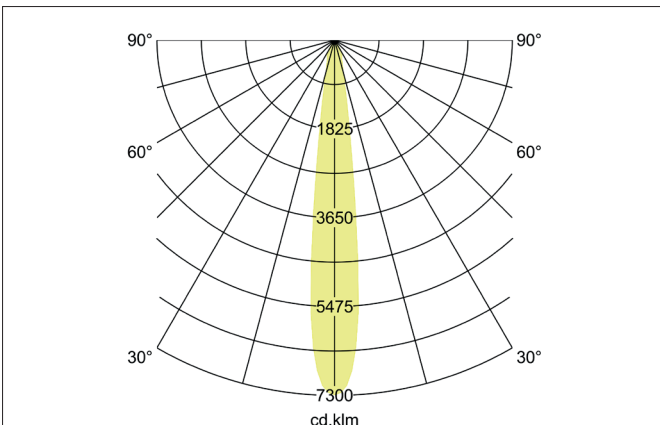

ARTEMIS MAXI LED-Einbaurichtstrahler, DALI
 Artikel-Nr. 88271174DA

Licht.
 Für Generationen.

Ausschreibungstext

Runder LED-Einbaurichtstrahler, DALI, Deckenausschnitt Ø 170 mm, Einbautiefe 136 mm, Außendurchmesser 182 mm, mit rotationssymmetrisch tief-breit-strahlender Lichtstärkeverteilung. Optimale Lichtverteilung durch eine Abdeckung Glas transparent., Bemessungslichtstrom 5.139 lm, Bemessungsleistung 1 x 41,5 W, Lichtfarbe neutralweiß, ähnlichste Farbtemperatur (CCT) 4.000 K, allgemeiner Farbwiedergabeindex CRI > 90, Gehäusewerkstoff: Aluminium, Farbe: strukturweiß, zulässige Umgebungstemperatur (ta): -20 °C - +25 °C, Schutzklasse (EN 61140): II, Schutzart (DIN EN 60529): IP20. Mit elektronischem Betriebsgerät, DALI dimmbar.

Artikeldaten	
Artikel-Nr.	88271174DA
GTIN	4251433986355
Serienname	ARTEMIS MAXI
Kurzbeschreibung	LED-Einbaurichtstrahler, DALI
Material	Aluminium
Farbe	weiß
Ausführung der Oberfläche	struktur
Form	rund
Außendurchmesser	182 mm
Einbaudurchmesser	170 mm
Einbautiefe	136 mm
Nettogewicht	N.N.