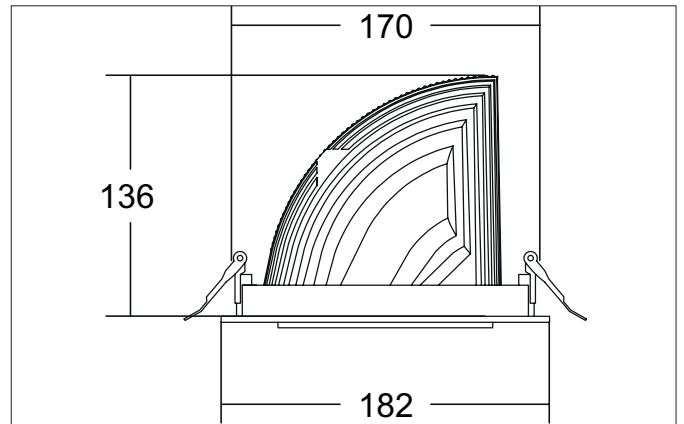

ARTEMIS MAXI LED-Einbaurichtstrahler, DALI
 Artikel-Nr. 88271174DA

Licht.
 Für Generationen.

Ausschreibungstext

Runder LED-Einbaurichtstrahler, DALI, Deckenausschnitt Ø 170 mm, Einbautiefe 136 mm, Außendurchmesser 182 mm, mit rotationssymmetrisch tief-breit-strahlender Lichtstärkeverteilung. Optimale Lichtverteilung durch eine Abdeckung Glas transparent., Bemessungslichtstrom 5.139 lm, Bemessungsleistung 1 x 41,5 W, Lichtfarbe neutralweiß, ähnlichste Farbtemperatur (CCT) 4.000 K, allgemeiner Farbwiedergabeindex CRI > 90, Gehäusewerkstoff: Aluminium, Farbe: strukturweiß, zulässige Umgebungstemperatur (ta): -20 °C - +25 °C, Schutzklasse (EN 61140): II, Schutzart (DIN EN 60529): IP20. Mit elektronischem Betriebsgerät, DALI dimmbar.

Artikeldaten	
Artikel-Nr.	88271174DA
GTIN	4251433986355
Serienname	ARTEMIS MAXI
Kurzbeschreibung	LED-Einbaurichtstrahler, DALI
Material	Aluminium
Farbe	weiß
Ausführung der Oberfläche	struktur
Form	rund
Außendurchmesser	182 mm
Einbaudurchmesser	170 mm
Einbautiefe	136 mm
Nettogewicht	N.N.