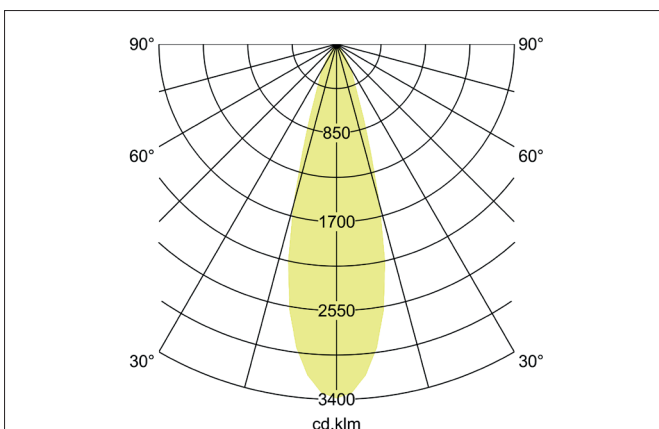

ARTEMIS MAXI LED-Einbaurichtstrahler, DALI
 Artikel-Nr. 88273174DA

Licht.
 Für Generationen.

Ausschreibungstext

Runder LED-Einbaurichtstrahler, DALI, Deckenausschnitt Ø 170 mm, Einbautiefe 136 mm, Außendurchmesser 182 mm, mit rotationssymmetrisch tief-breit-strahlender Lichtstärkeverteilung. Optimale Lichtverteilung durch eine Abdeckung Glas transparent., Bemessungslichtstrom 5.259 lm, Bemessungsleistung 1 x 41,5 W, Lichtfarbe neutralweiß, ähnlichste Farbtemperatur (CCT) 4.000 K, allgemeiner Farbwiedergabeindex CRI > 90, Gehäusewerkstoff: Aluminium, Farbe: strukturweiß, zulässige Umgebungstemperatur (ta): -20 °C - +25 °C, Schutzklasse (EN 61140): II, Schutzart (DIN EN 60529): IP20. Mit elektronischem Betriebsgerät, DALI dimmbar.

Artikeldaten	
Artikel-Nr.	88273174DA
GTIN	4251433986607
Serienname	ARTEMIS MAXI
Kurzbeschreibung	LED-Einbaurichtstrahler, DALI
Material	Aluminium
Farbe	weiß
Ausführung der Oberfläche	struktur
Form	rund
Außendurchmesser	182 mm
Einbaudurchmesser	170 mm
Einbautiefe	136 mm
Nettogewicht	N.N.