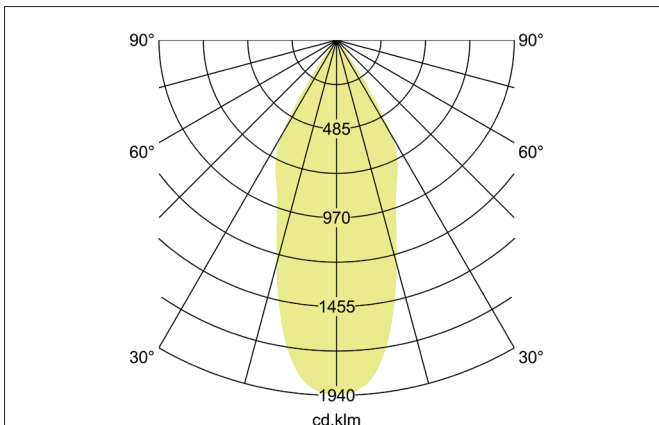

ARTEMIS MAXI LED-Einbaurichtstrahler, DALI
 Artikel-Nr. 88274174DA

Licht.
 Für Generationen.

Ausschreibungstext

Runder LED-Einbaurichtstrahler, DALI, Deckenausschnitt Ø 170 mm, Einbautiefe 136 mm, Außendurchmesser 182 mm, mit rotationssymmetrisch tief-breit-strahlender Lichtstärkeverteilung. Optimale Lichtverteilung durch eine Abdeckung Glas transparent., Bemessungslichtstrom 5.180 lm, Bemessungsleistung 1 x 41,5 W, Lichtfarbe neutralweiß, ähnlichste Farbtemperatur (CCT) 4.000 K, allgemeiner Farbwiedergabeindex CRI > 90, Gehäusewerkstoff: Aluminium, Farbe: strukturweiß, zulässige Umgebungstemperatur (ta): -20 °C - +25 °C, Schutzklasse (EN 61140): II, Schutzart (DIN EN 60529): IP20. Mit elektronischem Betriebsgerät, DALI dimmbar.

Artikeldaten	
Artikel-Nr.	88274174DA
GTIN	4251433986164
Serienname	ARTEMIS MAXI
Kurzbeschreibung	LED-Einbaurichtstrahler, DALI
Material	Aluminium
Farbe	weiß
Ausführung der Oberfläche	struktur
Form	rund
Außendurchmesser	182 mm
Einbaudurchmesser	170 mm
Einbautiefe	136 mm
Nettogewicht	N.N.