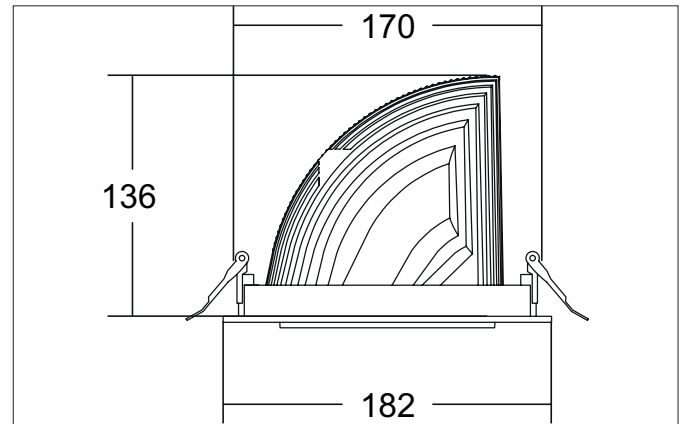

ARTEMIS MAXI LED-Einbaurichtstrahler, DALI
 Artikel-Nr. 88274174DA

Licht.
 Für Generationen.

Ausschreibungstext

Runder LED-Einbaurichtstrahler, DALI, Deckenausschnitt Ø 170 mm, Einbautiefe 136 mm, Außendurchmesser 182 mm, mit rotationssymmetrisch tief-breit-strahlender Lichtstärkeverteilung. Optimale Lichtverteilung durch eine Abdeckung Glas transparent., Bemessungslichtstrom 5.180 lm, Bemessungsleistung 1 x 41,5 W, Lichtfarbe neutralweiß, ähnlichste Farbtemperatur (CCT) 4.000 K, allgemeiner Farbwiedergabeindex CRI > 90, Gehäusewerkstoff: Aluminium, Farbe: strukturweiß, zulässige Umgebungstemperatur (ta): -20 °C - +25 °C, Schutzklasse (EN 61140): II, Schutzart (DIN EN 60529): IP20. Mit elektronischem Betriebsgerät, DALI dimmbar.

Artikeldaten	
Artikel-Nr.	88274174DA
GTIN	4251433986164
Serienname	ARTEMIS MAXI
Kurzbeschreibung	LED-Einbaurichtstrahler, DALI
Material	Aluminium
Farbe	weiß
Ausführung der Oberfläche	struktur
Form	rund
Außendurchmesser	182 mm
Einbaudurchmesser	170 mm
Einbautiefe	136 mm
Nettogewicht	N.N.