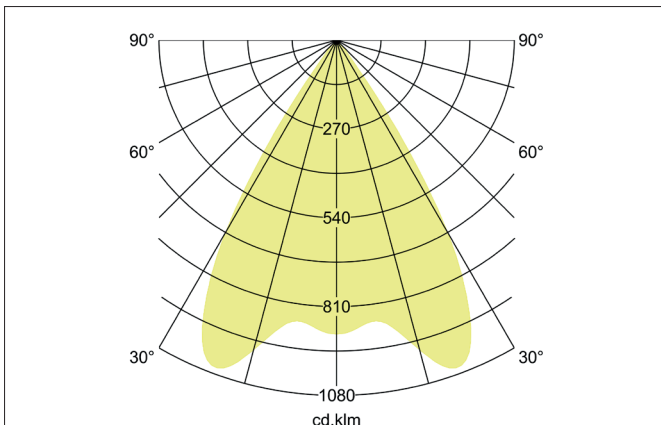

ARTEMIS MIDI LED-Einbaurichtstrahler, DALI
 Artikel-Nr. 88266174DA

Licht.
 Für Generationen.

Ausschreibungstext
 Runder LED-Einbaurichtstrahler, DALI, Deckenausschnitt Ø 152 mm, Einbautiefe 128 mm, Außendurchmesser 164 mm, mit rotationssymmetrisch tief-breit-strahlender Lichtstärkeverteilung. Optimale Lichtverteilung durch eine Abdeckung Glas transparent., Bemessungslichtstrom 3.880 lm, Bemessungsleistung 1 x 31,5 W, Lichtfarbe neutralweiß, ähnlichste Farbtemperatur (CCT) 4.000 K, allgemeiner Farbwiedergabeindex CRI > 90, Gehäusewerkstoff: Aluminium, Farbe: strukturweiß, zulässige Umgebungstemperatur (ta): -20 °C - +25 °C, Schutzklasse (EN 61140): II, Schutzart (DIN EN 60529): IP20. Mit elektronischem Betriebsgerät, DALI dimmbar.

Artikeldaten	
Artikel-Nr.	88266174DA
GTIN	4251433986331
Serienname	ARTEMIS MIDI
Kurzbeschreibung	LED-Einbaurichtstrahler, DALI
Material	Aluminium
Farbe	weiß
Ausführung der Oberfläche	struktur
Form	rund
Außendurchmesser	164 mm
Einbaudurchmesser	152 mm
Einbautiefe	128 mm
Nettogewicht	N.N.