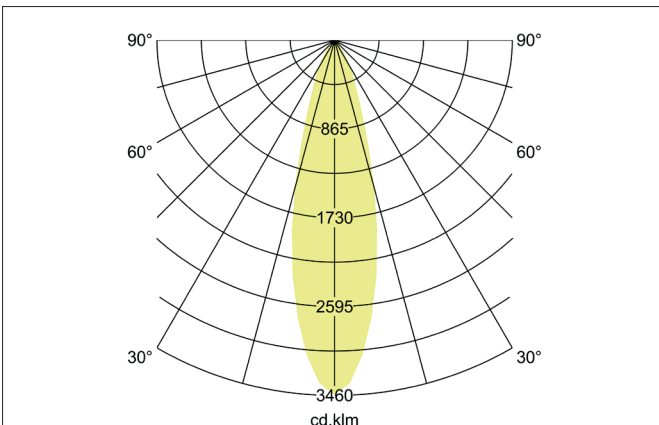

ARTEMIS MINI LED-Einbaurichtstrahler, DALI
 Artikel-Nr. 88253183DA

Licht.
 Für Generationen.

Ausschreibungstext

Runder LED-Einbaurichtstrahler, DALI, Deckenausschnitt Ø 138 mm, Einbautiefe 113 mm, Außendurchmesser 150 mm, mit rotationssymmetrisch tief-breit-strahlender Lichtstärkeverteilung. Optimale Lichtverteilung durch eine Abdeckung Glas transparent., Bemessungslichtstrom 3.690 lm, Bemessungsleistung 1 x 27 W, Lichtfarbe warmweiß, ähnlichste Farbtemperatur (CCT) 3.000 K, allgemeiner Farbwiedergabeindex CRI > 90, Gehäusewerkstoff: Aluminium, Farbe: strukturschwarz, zulässige Umgebungstemperatur (ta): -20 °C - +25 °C, Schutzklasse (EN 61140): II, Schutzart (DIN EN 60529): IP20. Mit elektronischem Betriebsgerät, DALI dimmbar.

Artikeldaten	
Artikel-Nr.	88253183DA
GTIN	4251433987130
Serienname	ARTEMIS MINI
Kurzbeschreibung	LED-Einbaurichtstrahler, DALI
Material	Aluminium
Farbe	schwarz
Ausführung der Oberfläche	struktur
Form	rund
Außendurchmesser	150 mm
Einbaudurchmesser	138 mm
Einbautiefe	113 mm
Nettogewicht	N.N.

ARTEMIS MINI LED-Einbaurichtstrahler, DALI

Artikel-Nr. 88253183DA

Licht.
Für Generationen.

Lichttechnik	
Farbtemperatur	3.000 K
Lichtfarbe	weiß
Lichtaustritt	direkt
Lichtstrom	3.690 lm
Systemeffizienz	137 lm/W
Farbwiedergabe	CRI > 90
Reflektor	hochglänzend
Abstrahlwinkel	30°
Lichtverteilung	symmetrisch