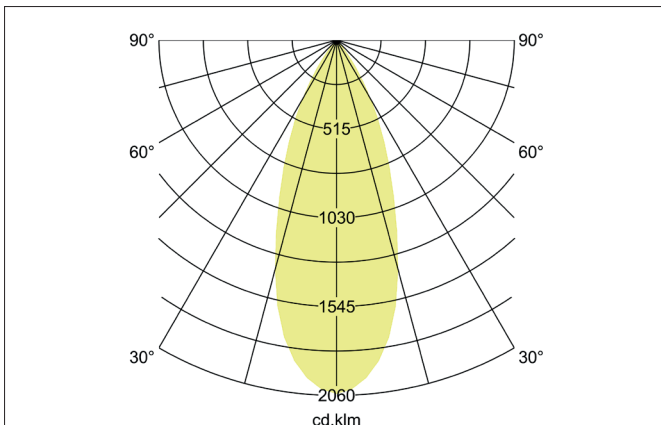

ARTEMIS MINI LED-Einbaurichtstrahler, DALI
 Artikel-Nr. 88254174DA

Licht.
 Für Generationen.

Ausschreibungstext

Runder LED-Einbaurichtstrahler, DALI, Deckenausschnitt Ø 138 mm, Einbautiefe 113 mm, Außendurchmesser 150 mm, Gewicht 0,900 kg, mit rotationssymmetrisch tief-breit-strahlender Lichtstärkeverteilung. Optimale Lichtverteilung durch eine Abdeckung Glas transparent., Bemessungslichtstrom 3.752 lm, Bemessungsleistung 1 x 27 W, Lichtfarbe neutralweiß, ähnlichste Farbtemperatur (CCT) 4.000 K, allgemeiner Farbwiedergabeindex CRI > 90, Gehäusewerkstoff: Aluminium, Farbe: strukturweiß, zulässige Umgebungstemperatur (ta): -20 °C - +25 °C, Schutzklasse (EN 61140): II, Schutzart (DIN EN 60529): IP20. Mit elektronischem Betriebsgerät, DALI dimmbar.

Artikeldaten	
Artikel-Nr.	88254174DA
GTIN	4251433983040
Serienname	ARTEMIS MINI
Kurzbeschreibung	LED-Einbaurichtstrahler, DALI
Material	Aluminium
Farbe	weiß
Ausführung der Oberfläche	struktur
Form	rund
Außendurchmesser	150 mm
Einbaudurchmesser	138 mm
Einbautiefe	113 mm
Nettogewicht	0,900 kg