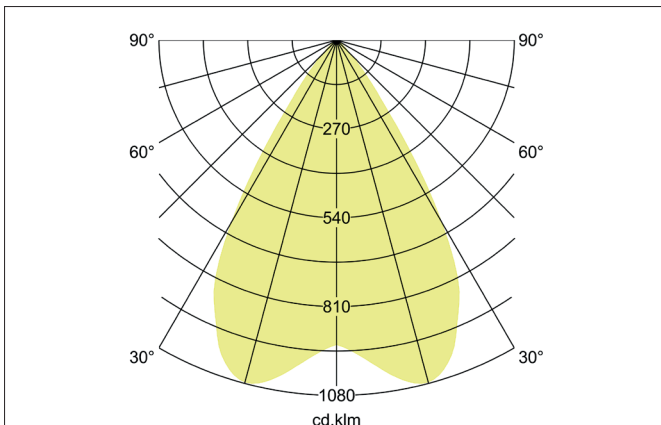

ARTEMIS MAXI LED-Einbaurichtstrahler, DALI
 Artikel-Nr. 88276174DA

Licht.
 Für Generationen.

Ausschreibungstext

Runder LED-Einbaurichtstrahler, DALI, Deckenausschnitt Ø 170 mm, Einbautiefe 136 mm, Außendurchmesser 182 mm, mit rotationssymmetrisch tief-breit-strahlender Lichtstärkeverteilung. Optimale Lichtverteilung durch eine Abdeckung Glas transparent., Bemessungslichtstrom 5.343 lm, Bemessungsleistung 1 x 41,5 W, Lichtfarbe neutralweiß, ähnlichste Farbtemperatur (CCT) 4.000 K, allgemeiner Farbwiedergabeindex CRI > 90, Gehäusewerkstoff: Aluminium, Farbe: strukturweiß, zulässige Umgebungstemperatur (ta): -20 °C - +25 °C, Schutzklasse (EN 61140): II, Schutzart (DIN EN 60529): IP20. Mit elektronischem Betriebsgerät, DALI dimmbar.

Artikeldaten	
Artikel-Nr.	88276174DA
GTIN	4251433986393
Serienname	ARTEMIS MAXI
Kurzbeschreibung	LED-Einbaurichtstrahler, DALI
Material	Aluminium
Farbe	weiß
Ausführung der Oberfläche	struktur
Form	rund
Außendurchmesser	182 mm
Einbaudurchmesser	170 mm
Einbautiefe	136 mm
Nettogewicht	N.N.