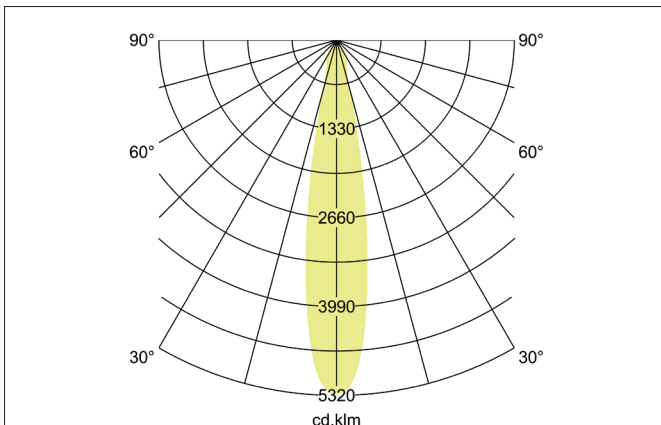

ARTEMIS MAXI LED-Einbaurichtstrahler, schaltbar
 Artikel-Nr. 88272174

Licht.
 Für Generationen.

Ausschreibungstext

Runder LED-Einbaurichtstrahler, schaltbar, Deckenausschnitt Ø 170 mm, Einbautiefe 136 mm, Außendurchmesser 182 mm, Gewicht 1,300 kg, mit rotationssymmetrisch tief-breit-strahlender Lichtstärkeverteilung. Optimale Lichtverteilung durch eine Abdeckung Glas transparent., Bemessungslichtstrom 5.199 lm, Bemessungsleistung 1 x 41,5 W, Lichtfarbe neutralweiß, ähnlichste Farbtemperatur (CCT) 4.000 K, allgemeiner Farbwiedergabeindex CRI > 90, Gehäusewerkstoff: Aluminium, Farbe: strukturweiß, zulässige Umgebungstemperatur (ta): -20 °C - +25 °C, Schutzklasse (EN 61140): II, Schutzart (DIN EN 60529): IP20. Mit elektronischem Betriebsgerät, schaltbar.

Artikeldaten	
Artikel-Nr.	88272174
GTIN	4251433974420
Serienname	ARTEMIS MAXI
Kurzbeschreibung	LED-Einbaurichtstrahler, schaltbar
Material	Aluminium
Farbe	weiß
Ausführung der Oberfläche	struktur
Form	rund
Außendurchmesser	182 mm
Einbaudurchmesser	170 mm
Einbautiefe	136 mm
Nettogewicht	1,300 kg

ARTEMIS MAXI LED-Einbaurichtstrahler, schaltbar

Artikel-Nr. 88272174

Licht.
Für Generationen.

Lichttechnik	
Farbtemperatur	4.000 K
Lichtfarbe	weiß
Lichtaustritt	direkt
Lichtstrom	5.199 lm
Systemeffizienz	125 lm/W
Farbwiedergabe	CRI > 90
Reflektor	hochglänzend
Abstrahlwinkel	20°
Lichtverteilung	symmetrisch