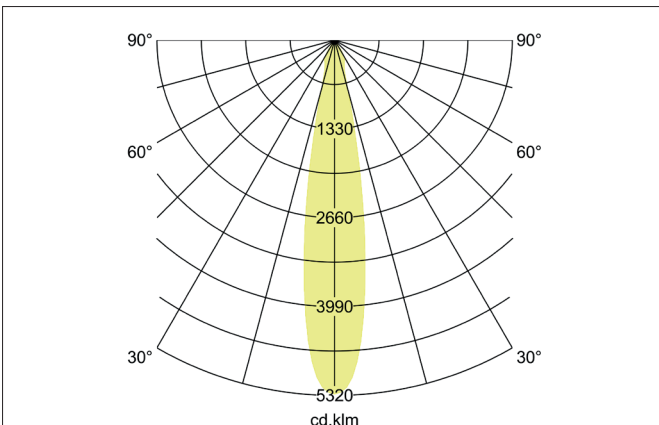

ARTEMIS MAXI LED-Einbaurichtstrahler, DALI
 Artikel-Nr. 88272174DA

Licht.
 Für Generationen.

Ausschreibungstext

Runder LED-Einbaurichtstrahler, DALI, Deckenausschnitt Ø 170 mm, Einbautiefe 136 mm, Außendurchmesser 182 mm, mit rotationssymmetrisch tief-breit-strahlender Lichtstärkeverteilung. Optimale Lichtverteilung durch eine Abdeckung Glas transparent., Bemessungslichtstrom 5.199 lm, Bemessungsleistung 1 x 41,5 W, Lichtfarbe neutralweiß, ähnlichste Farbtemperatur (CCT) 4.000 K, allgemeiner Farbwiedergabeindex CRI > 90, Gehäusewerkstoff: Aluminium, Farbe: strukturweiß, zulässige Umgebungstemperatur (ta): -20 °C - +25 °C, Schutzklasse (EN 61140): II, Schutzart (DIN EN 60529): IP20. Mit elektronischem Betriebsgerät, DALI dimmbar.

Artikeldaten	
Artikel-Nr.	88272174DA
GTIN	4251433986362
Serienname	ARTEMIS MAXI
Kurzbeschreibung	LED-Einbaurichtstrahler, DALI
Material	Aluminium
Farbe	weiß
Ausführung der Oberfläche	struktur
Form	rund
Außendurchmesser	182 mm
Einbaudurchmesser	170 mm
Einbautiefe	136 mm
Nettogewicht	N.N.

ARTEMIS MAXI LED-Einbaurichtstrahler, DALI

Artikel-Nr. 88272174DA

Licht.
Für Generationen.

Lichttechnik	
Farbtemperatur	4.000 K
Lichtfarbe	weiß
Lichtaustritt	direkt
Lichtstrom	5.199 lm
Systemeffizienz	125 lm/W
Farbwiedergabe	CRI > 90
Reflektor	hochglänzend
Abstrahlwinkel	20°
Lichtverteilung	symmetrisch