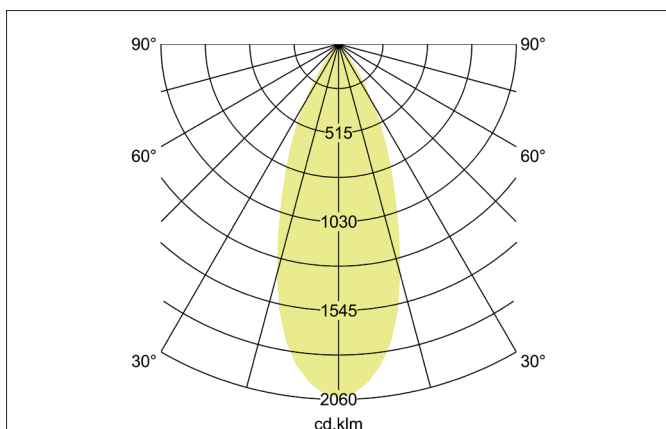

ARTEMIS MINI LED-Einbaurichtstrahler, schaltbar

Artikel-Nr. 88254174

Licht.
Für Generationen.

Ausschreibungstext

Runder LED-Einbaurichtstrahler, schaltbar, Deckenausschnitt Ø 138 mm, Einbautiefe 113 mm, Außendurchmesser 150 mm, Gewicht 0,900 kg, mit rotationssymmetrisch tief-breit-strahlender Lichtstärkeverteilung. Optimale Lichtverteilung durch eine Abdeckung Glas transparent., Bemessungslichtstrom 3.752 lm, Bemessungsleistung 1 x 27 W, Lichtfarbe neutralweiß, ähnlichste Farbtemperatur (CCT) 4.000 K, allgemeiner Farbwiedergabeindex CRI > 90, Gehäusewerkstoff: Aluminium, Farbe: strukturweiß, zulässige Umgebungstemperatur (ta): -20 °C - +25 °C, Schutzklasse (EN 61140): II, Schutzart (DIN EN 60529): IP20. Mit elektronischem Betriebsgerät, schaltbar.

Artikeldaten	
Artikel-Nr.	88254174
GTIN	4251433974208
Serienname	ARTEMIS MINI
Kurzbeschreibung	LED-Einbaurichtstrahler, schaltbar
Material	Aluminium
Farbe	weiß
Ausführung der Oberfläche	struktur
Form	rund
Außendurchmesser	150 mm
Einbaudurchmesser	138 mm
Einbautiefe	113 mm
Nettogewicht	0,900 kg

ARTEMIS MINI LED-Einbaurichtstrahler, schaltbar

Artikel-Nr. 88254174

Licht.
Für Generationen.

Lichttechnik	
Farbtemperatur	4.000 K
Lichtfarbe	weiß
Lichtaustritt	direkt
Lichtstrom	3.752 lm
Systemeffizienz	139 lm/W
Farbwiedergabe	CRI > 90
Reflektor	hochglänzend
Abstrahlwinkel	40°
Lichtverteilung	symmetrisch