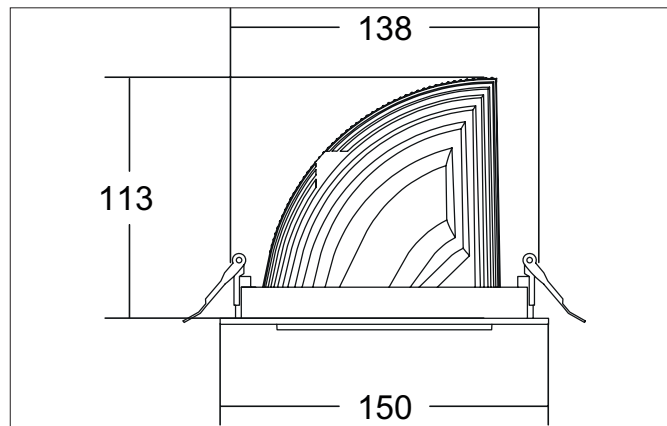

ARTEMIS MINI LED-Einbaurichtstrahler, schaltbar

Artikel-Nr. 88254174

Licht.
Für Generationen.

Ausschreibungstext

Runder LED-Einbaurichtstrahler, schaltbar, Deckenausschnitt Ø 138 mm, Einbautiefe 113 mm, Außendurchmesser 150 mm, Gewicht 0,900 kg, mit rotationssymmetrisch tief-breit-strahlender Lichtstärkeverteilung. Optimale Lichtverteilung durch eine Abdeckung Glas transparent., Bemessungslichtstrom 3.752 lm, Bemessungsleistung 1 x 27 W, Lichtfarbe neutralweiß, ähnlichste Farbtemperatur (CCT) 4.000 K, allgemeiner Farbwiedergabeindex CRI > 90, Gehäusewerkstoff: Aluminium, Farbe: strukturweiß, zulässige Umgebungstemperatur (ta): -20 °C - +25 °C, Schutzklasse (EN 61140): II, Schutzart (DIN EN 60529): IP20. Mit elektronischem Betriebsgerät, schaltbar.

Artikeldaten	
Artikel-Nr.	88254174
GTIN	4251433974208
Serienname	ARTEMIS MINI
Kurzbeschreibung	LED-Einbaurichtstrahler, schaltbar
Material	Aluminium
Farbe	weiß
Ausführung der Oberfläche	struktur
Form	rund
Außendurchmesser	150 mm
Einbaudurchmesser	138 mm
Einbautiefe	113 mm
Nettogewicht	0,900 kg