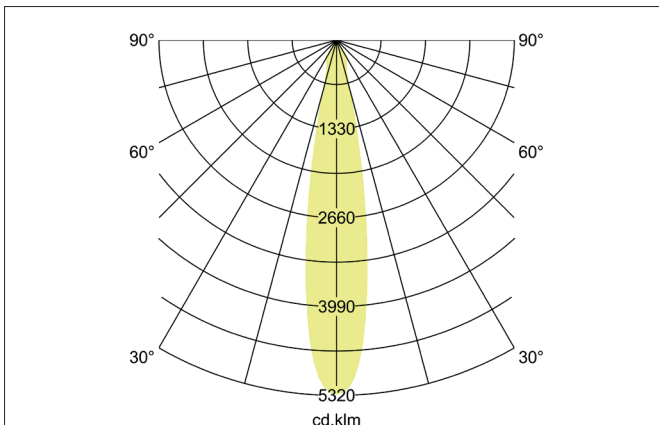

**ARTEMIS MAXI LED-Einbaurichtstrahler, DALI**  
 Artikel-Nr. 88272183DA

Licht.  
 Für Generationen.

**Ausschreibungstext**

Runder LED-Einbaurichtstrahler, DALI, Deckenausschnitt Ø 170 mm, Einbautiefe 136 mm, Außendurchmesser 182 mm, mit rotationssymmetrisch tief-breit-strahlender Lichtstärkeverteilung. Optimale Lichtverteilung durch eine Abdeckung Glas transparent., Bemessungslichtstrom 5.243 lm, Bemessungsleistung 1 x 41,5 W, Lichtfarbe warmweiß, ähnlichste Farbtemperatur (CCT) 3.000 K, allgemeiner Farbwiedergabeindex CRI > 90, Gehäusewerkstoff: Aluminium, Farbe: strukturschwarz, zulässige Umgebungstemperatur (ta): -20 °C - +25 °C, Schutzklasse (EN 61140): II, Schutzart (DIN EN 60529): IP20. Mit elektronischem Betriebsgerät, DALI dimmbar.

Artikeldaten	
Artikel-Nr.	88272183DA
GTIN	4251433987062
Serienname	ARTEMIS MAXI
Kurzbeschreibung	LED-Einbaurichtstrahler, DALI
Material	Aluminium
Farbe	schwarz
Ausführung der Oberfläche	struktur
Form	rund
Außendurchmesser	182 mm
Einbaudurchmesser	170 mm
Einbautiefe	136 mm
Nettogewicht	N.N.

**ARTEMIS MAXI LED-Einbaurichtstrahler, DALI**  
 Artikel-Nr. 88272183DA

 Licht.  
 Für Generationen.

Lichttechnik	
Farbtemperatur	3.000 K
Lichtfarbe	weiß
Lichtaustritt	direkt
Lichtstrom	5.243 lm
Systemeffizienz	126 lm/W
Farbwiedergabe	CRI > 90
Reflektor	hochglänzend
Abstrahlwinkel	20°
Lichtverteilung	symmetrisch