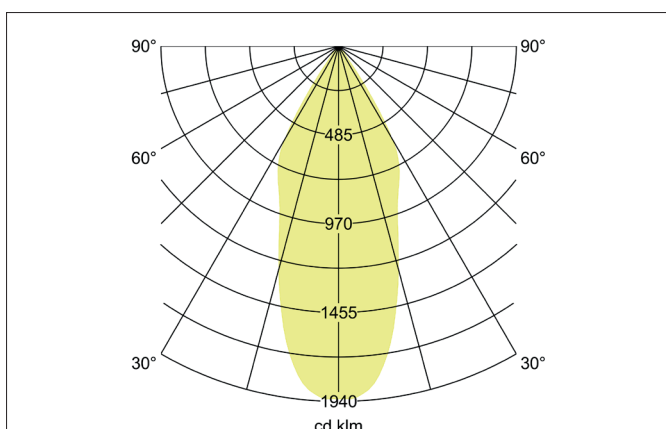

ARTEMIS MAXI LED-Einbaurichtstrahler, DALI

Artikel-Nr. 88274183DA

Licht.
Für Generationen.

Ausschreibungstext

Runder LED-Einbaurichtstrahler, DALI, Deckenausschnitt Ø 170 mm, Einbautiefe 136 mm, Außendurchmesser 182 mm, mit rotationssymmetrisch tief-breit-strahlender Lichtstärkeverteilung. Optimale Lichtverteilung durch eine Abdeckung Glas transparent., Bemessungslichtstrom 5.264 lm, Bemessungsleistung 1 x 41,5 W, Lichtfarbe warmweiß, ähnlichste Farbtemperatur (CCT) 3.000 K, allgemeiner Farbwiedergabeindex CRI > 90, Gehäusewerkstoff: Aluminium, Farbe: strukturschwarz, zulässige Umgebungstemperatur (ta): -20 °C - +25 °C, Schutzklasse (EN 61140): II, Schutzart (DIN EN 60529): IP20. Mit elektronischem Betriebsgerät, DALI dimmbar.

Artikeldaten	
Artikel-Nr.	88274183DA
GTIN	4251433986904
Serienname	ARTEMIS MAXI
Kurzbeschreibung	LED-Einbaurichtstrahler, DALI
Material	Aluminium
Farbe	schwarz
Ausführung der Oberfläche	struktur
Form	rund
Außendurchmesser	182 mm
Einbaudurchmesser	170 mm
Einbautiefe	136 mm
Nettogewicht	N.N.

ARTEMIS MAXI LED-Einbaurichtstrahler, DALI

Artikel-Nr. 88274183DA

Licht.
Für Generationen.

Lichttechnik	
Farbtemperatur	3.000 K
Lichtfarbe	weiß
Lichtaustritt	direkt
Lichtstrom	5.264 lm
Systemeffizienz	127 lm/W
Farbwiedergabe	CRI > 90
Reflektor	hochglänzend
Abstrahlwinkel	40°
Lichtverteilung	symmetrisch