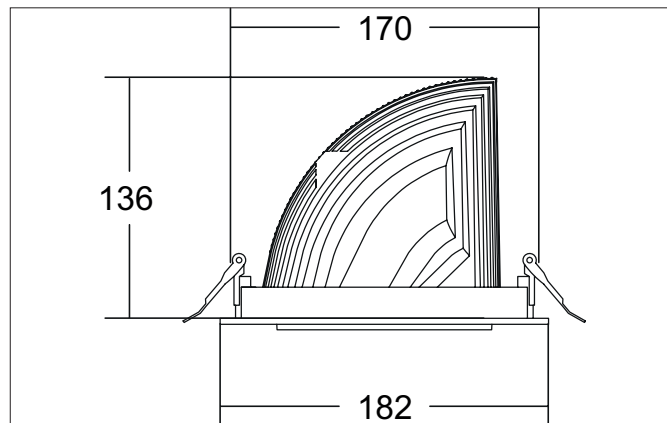

ARTEMIS MAXI LED-Einbaurichtstrahler, DALI

Artikel-Nr. 88274183DA

Licht.
Für Generationen.

Ausschreibungstext

Runder LED-Einbaurichtstrahler, DALI, Deckenausschnitt Ø 170 mm, Einbautiefe 136 mm, Außendurchmesser 182 mm, mit rotationssymmetrisch tief-breit-strahlender Lichtstärkeverteilung. Optimale Lichtverteilung durch eine Abdeckung Glas transparent., Bemessungslichtstrom 5.264 lm, Bemessungsleistung 1 x 41,5 W, Lichtfarbe warmweiß, ähnlichste Farbtemperatur (CCT) 3.000 K, allgemeiner Farbwiedergabeindex CRI > 90, Gehäusewerkstoff: Aluminium, Farbe: strukturschwarz, zulässige Umgebungstemperatur (ta): -20 °C - +25 °C, Schutzklasse (EN 61140): II, Schutzart (DIN EN 60529): IP20. Mit elektronischem Betriebsgerät, DALI dimmbar.

Artikeldaten	
Artikel-Nr.	88274183DA
GTIN	4251433986904
Serienname	ARTEMIS MAXI
Kurzbeschreibung	LED-Einbaurichtstrahler, DALI
Material	Aluminium
Farbe	schwarz
Ausführung der Oberfläche	struktur
Form	rund
Außendurchmesser	182 mm
Einbaudurchmesser	170 mm
Einbautiefe	136 mm
Nettogewicht	N.N.