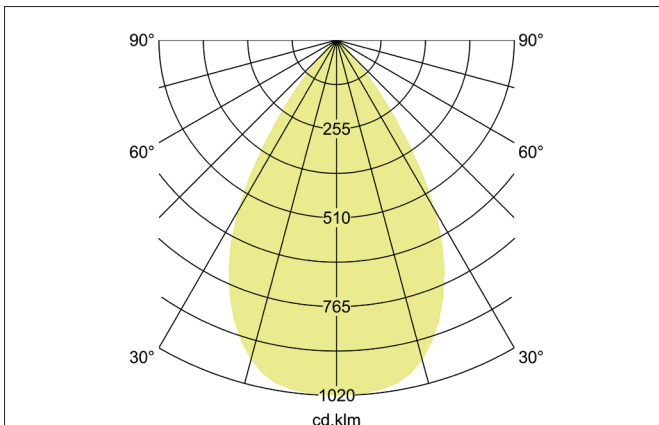

ARTEMIS MINI LED-Einbaurichtstrahler, schaltbar
 Artikel-Nr. 88256183

Licht.
 Für Generationen.

Ausschreibungstext

Runder LED-Einbaurichtstrahler, schaltbar, Deckenausschnitt Ø 138 mm, Einbautiefe 113 mm, Außendurchmesser 150 mm, Gewicht 0,900 kg, mit rotationssymmetrisch tief-breit-strahlender Lichtstärkeverteilung. Optimale Lichtverteilung durch eine Abdeckung Glas transparent., Bemessungslichtstrom 3.519 lm, Bemessungsleistung 1 x 27 W, Lichtfarbe warmweiß, ähnlichste Farbtemperatur (CCT) 3.000 K, allgemeiner Farbwiedergabeindex CRI > 90, Gehäusewerkstoff: Aluminium, Farbe: strukturschwarz, zulässige Umgebungstemperatur (ta): -20 °C - +25 °C, Schutzklasse (EN 61140): II, Schutzart (DIN EN 60529): IP20. Mit elektronischem Betriebsgerät, schaltbar.

Artikeldaten	
Artikel-Nr.	88256183
GTIN	4251433974628
Serienname	ARTEMIS MINI
Kurzbeschreibung	LED-Einbaurichtstrahler, schaltbar
Material	Aluminium
Farbe	schwarz
Ausführung der Oberfläche	struktur
Form	rund
Außendurchmesser	150 mm
Einbaudurchmesser	138 mm
Einbautiefe	113 mm
Nettogewicht	0,900 kg

ARTEMIS MINI LED-Einbaurichtstrahler, schaltbar

Artikel-Nr. 88256183

Licht.
Für Generationen.

Lichttechnik	
Farbtemperatur	3.000 K
Lichtfarbe	weiß
Lichtaustritt	direkt
Lichtstrom	3.519 lm
Systemeffizienz	130 lm/W
Farbwiedergabe	CRI > 90
Reflektor	hochglänzend
Abstrahlwinkel	60°
Lichtverteilung	symmetrisch