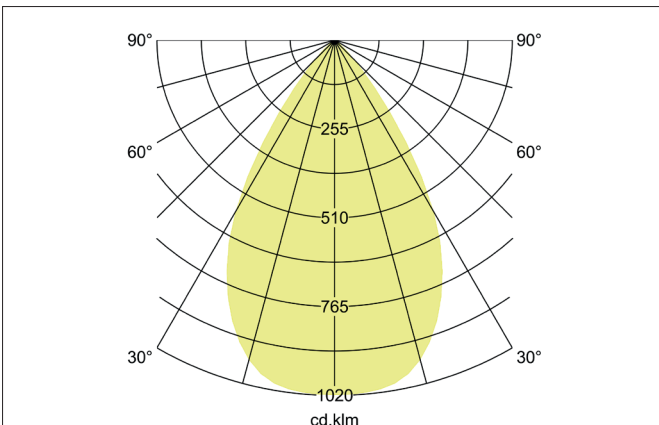

**ARTEMIS MINI LED-Einbaurichtstrahler, DALI**  
 Artikel-Nr. 88256183DA

Licht.  
 Für Generationen.

**Ausschreibungstext**

Runder LED-Einbaurichtstrahler, DALI, Deckenausschnitt Ø 138 mm, Einbautiefe 113 mm, Außendurchmesser 150 mm, mit rotationssymmetrisch tief-breit-strahlender Lichtstärkeverteilung. Optimale Lichtverteilung durch eine Abdeckung Glas transparent., Bemessungslichtstrom 3.519 lm, Bemessungsleistung 1 x 27 W, Lichtfarbe warmweiß, ähnlichste Farbtemperatur (CCT) 3.000 K, allgemeiner Farbwiedergabeindex CRI > 90, Gehäusewerkstoff: Aluminium, Farbe: strukturschwarz, zulässige Umgebungstemperatur (ta): -20 °C - +25 °C, Schutzklasse (EN 61140): II, Schutzart (DIN EN 60529): IP20. Mit elektronischem Betriebsgerät, DALI dimmbar.

Artikeldaten	
Artikel-Nr.	88256183DA
GTIN	4251433986997
Serienname	ARTEMIS MINI
Kurzbeschreibung	LED-Einbaurichtstrahler, DALI
Material	Aluminium
Farbe	schwarz
Ausführung der Oberfläche	struktur
Form	rund
Außendurchmesser	150 mm
Einbaudurchmesser	138 mm
Einbautiefe	113 mm
Nettogewicht	N.N.