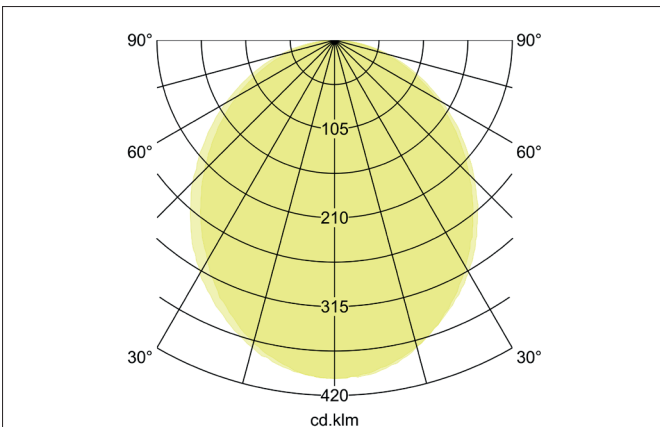

**BIRO40 LED-Einbauprofil**

Artikel-Nr. 77034083

Licht.  
Für Generationen.

**Ausschreibungstext**

Rechteckiges LED-Einbauprofil, Deckeneinbau durch Schraubmontage mittels Kreuzschlitz Schraubendreher der Größe Ph2. Deckenausschnitt L x B 2268 x 45 mm Einbautiefe 110 mm, Länge 2.278 mm, Breite 59 mm, Gewicht 3,790 kg, mit rotationssymmetrisch tief-breitstrahlender Lichtstärkeverteilung. Optimale Lichtverteilung durch eine Kunststoff satinierte Abdeckung. Bemessungslichtstrom 4.850 lm, UGR < 25, Bemessungsleistung 62,7 W, Leuchten-Lichtausbeute 77 lm/W, Lichtfarbe warmweiß, ähnlichste Farbtemperatur (CCT) 3.000 K, allgemeiner Farbwiedergabeindex CRI > 90, Lebensdauer L70/B50 bei 25 °C: 60000 h, Lebensdauer L80/B50 bei 25 °C: 60000 h, Gehäuswerkstoff: Aluminium / Acryl, Farbe: schwarz, Zulässige Umgebungstemperatur (ta): -20 °C - +25 °C, Schutzklasse (EN 61140): I, Schutzart (DIN EN 60529): IP20. Mit elektronischem Betriebsgerät, DALI dimmbar.

Artikeldaten	
Artikel-Nr.	77034083
GTIN	4251433934240
Serienname	BIRO40
Kurzbeschreibung	LED-Einbauprofil
Material	Aluminium / Acryl
Farbe	schwarz
Ausführung der Oberfläche	matt
Form	rechteckig
Einbaubreite	45 mm
Einbaulänge	2268 mm
Einbautiefe	110 mm
Länge	2.278 mm
Breite	59 mm
Nettogewicht	3,790 kg

**BIRO40 LED-Einbauprofil**

Artikel-Nr. 77034083

Licht.  
Für Generationen.

Lichttechnik	
Farbtemperatur	3.000 K
Lichtfarbe	weiß
Lichtaustritt	direkt
Lichtstrom	4.850 lm
Systemeffizienz	77 lm/W
Farbtoleranz	McAdam-Step 3
Farbwiedergabe	CRI > 90
Leuchtenoptik	Abdeckung satiniert
Reflektor	ohne
Abstrahlwinkel	80°
Blendungsbewertung	UGR < 25
Lichtverteilung	symmetrisch