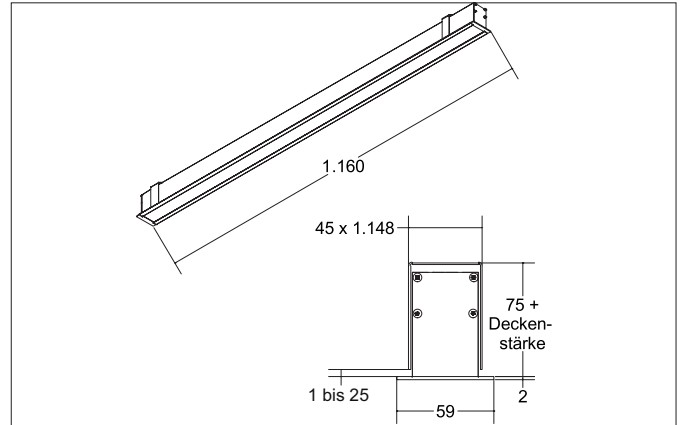

**BIRO40 LED-Einbauprofil**

Artikel-Nr. 77034083

Licht.  
Für Generationen.

**Ausschreibungstext**

Rechteckiges LED-Einbauprofil, Deckeneinbau durch Schraubmontage mittels Kreuzschlitz Schraubendreher der Größe Ph2. Deckenausschnitt L x B 2268 x 45 mm Einbautiefe 110 mm, Länge 2.278 mm, Breite 59 mm, Gewicht 3,790 kg, mit rotationssymmetrisch tief-breitstrahlender Lichtstärkeverteilung. Optimale Lichtverteilung durch eine Kunststoff satinierte Abdeckung. Bemessungslichtstrom 4.850 lm, UGR < 25, Bemessungsleistung 62,7 W, Leuchten-Lichtausbeute 77 lm/W, Lichtfarbe warmweiß, ähnlichste Farbtemperatur (CCT) 3.000 K, allgemeiner Farbwiedergabeindex CRI > 90, Lebensdauer L70/B50 bei 25 °C: 60000 h, Lebensdauer L80/B50 bei 25 °C: 60000 h, Gehäuswerkstoff: Aluminium / Acryl, Farbe: schwarz, Zulässige Umgebungstemperatur (ta): -20 °C - +25 °C, Schutzklasse (EN 61140): I, Schutzart (DIN EN 60529): IP20. Mit elektronischem Betriebsgerät, DALI dimmbar.

Artikeldaten	
Artikel-Nr.	77034083
GTIN	4251433934240
Serienname	BIRO40
Kurzbeschreibung	LED-Einbauprofil
Material	Aluminium / Acryl
Farbe	schwarz
Ausführung der Oberfläche	matt
Form	rechteckig
Einbaubreite	45 mm
Einbaulänge	2268 mm
Einbautiefe	110 mm
Länge	2.278 mm
Breite	59 mm
Nettogewicht	3,790 kg