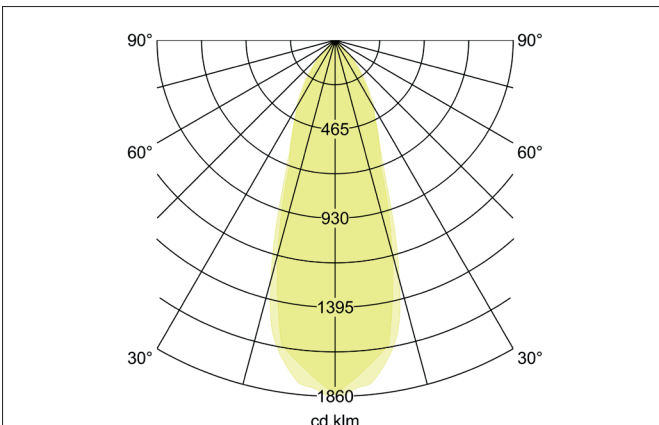

**SEVEN-S LED-Einbaustrahler, schaltbar**  
Artikel-Nr. 38262253

**Ausschreibungstext**

Quadratisches LED-Einbaustrahler, schaltbar, werkzeugloser Deckeneinbau mittels Einbaufedern. Deckenausschnitt Ø 68 mm, Einbautiefe 38 mm, Länge 82 mm, Breite 82 mm, Gewicht 0,214 kg, Reflektor silber mit rotationssymmetrisch tief-breit-strahlender Lichtstärkeverteilung. Abdeckung Kunststoff transparent, Bemessungslichtstrom 740 lm, Bemessungsleistung 1 x 7 W, Lichtfarbe warmweiß, ähnlichste Farbtemperatur (CCT) 2.700 K, allgemeiner Farbwiedergabeindex CRI > 80, Lebensdauer L70/B50 bei 25 °C: 50.000 h, Gehäusewerkstoff: Aluminium / Polycarbonat, Farbe: aluminium, zulässige Umgebungstemperatur (ta): -20 °C - +25 °C, Schutzklasse (EN 61140): II, Schutzart (DIN EN 60529): IP20. Mit elektronischem Betriebsgerät, schaltbar mit integrierter Zugentlastung.

**Produktvorteile**

- LED-Einbaustrahler in quadratischer Bauform aus massivem Aluminium mit Polycarbonatabdeckung.
- Einfache und werkzeuglose Montage.
- CRI > 80.
- Geringe Einbautiefe 38 mm, Länge 82 mm, Breite 82 mm, Deckenausschnitt 68 mm.
- Deckenstärke maximal 13 mm.
- Große Artikelvarianz hinsichtlich Gehäusefarbe und Farbtemperatur.
- Schaltbares Set - alternativ in Ausführung für 350 mA und als dimmbares (Phasenabschnitt) Set lieferbar.
- Alternativ in Bauform rund verfügbar.

**SEVEN-S LED-Einbaustrahlerset, schaltbar**

Artikel-Nr. 38262253

Artikeldaten	
Artikel-Nr.	38262253
GTIN	4251433919032
Serienname	SEVEN-S
Kurzbeschreibung	LED-Einbaustrahlerset, schaltbar
Material	Aluminium / Polycarbonat
Farbe	aluminium
Ausführung der Oberfläche	matt
Form	quadratisch
Einbaudurchmesser	68 mm
Einbautiefe	38 mm
Länge	82 mm
Breite	82 mm
Aufbauhöhe	3 mm
Nettogewicht	0,214 kg
Prüfzeichen	MM
Konformität	CE, UKCA