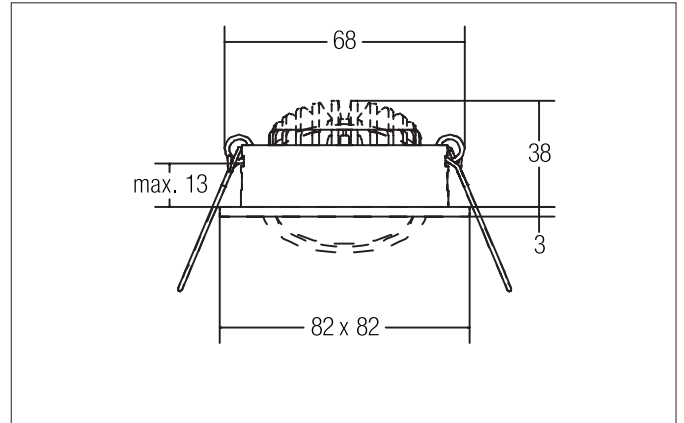

**SEVEN-S LED-Einbaustrahler, schaltbar**  
Artikel-Nr. 38262253

**Ausschreibungstext**

Quadratisches LED-Einbaustrahler, schaltbar, werkzeugloser Deckeneinbau mittels Einbaufedern. Deckenausschnitt Ø 68 mm, Einbautiefe 38 mm, Länge 82 mm, Breite 82 mm, Gewicht 0,214 kg, Reflektor silber mit rotationssymmetrisch tief-breit-strahlender Lichtstärkeverteilung. Abdeckung Kunststoff transparent, Bemessungslichtstrom 740 lm, Bemessungsleistung 1 x 7 W, Lichtfarbe warmweiß, ähnlichste Farbtemperatur (CCT) 2.700 K, allgemeiner Farbwiedergabeindex CRI > 80, Lebensdauer L70/B50 bei 25 °C: 50.000 h, Gehäusewerkstoff: Aluminium / Polycarbonat, Farbe: aluminium, zulässige Umgebungstemperatur (ta): -20 °C - +25 °C, Schutzklasse (EN 61140): II, Schutzart (DIN EN 60529): IP20. Mit elektronischem Betriebsgerät, schaltbar mit integrierter Zugentlastung.

**Produktvorteile**

- LED-Einbaustrahler in quadratischer Bauform aus massivem Aluminium mit Polycarbonatabdeckung.
- Einfache und werkzeuglose Montage.
- CRI > 80.
- Geringe Einbautiefe 38 mm, Länge 82 mm, Breite 82 mm, Deckenausschnitt 68 mm.
- Deckenstärke maximal 13 mm.
- Große Artikelvarianz hinsichtlich Gehäusefarbe und Farbtemperatur.
- Schaltbares Set - alternativ in Ausführung für 350 mA und als dimmbares (Phasenabschnitt) Set lieferbar.
- Alternativ in Bauform rund verfügbar.

**SEVEN-S LED-Einbaustrahlerset, schaltbar**

Artikel-Nr. 38262253

Artikeldaten	
Artikel-Nr.	38262253
GTIN	4251433919032
Serienname	SEVEN-S
Kurzbeschreibung	LED-Einbaustrahlerset, schaltbar
Material	Aluminium / Polycarbonat
Farbe	aluminium
Ausführung der Oberfläche	matt
Form	quadratisch
Einbaudurchmesser	68 mm
Einbautiefe	38 mm
Länge	82 mm
Breite	82 mm
Aufbauhöhe	3 mm
Nettogewicht	0,214 kg
Prüfzeichen	MM
Konformität	CE, UKCA