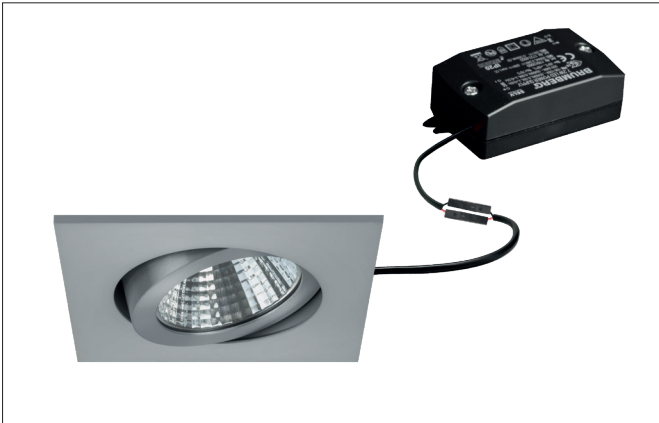

**SEVEN-S LED-Einbaustrahler, schaltbar**  
Artikel-Nr. 38262253

**Ausschreibungstext**

Quadratisches LED-Einbaustrahler, schaltbar, werkzeugloser Deckeneinbau mittels Einbaufedern. Deckenausschnitt Ø 68 mm, Einbautiefe 38 mm, Länge 82 mm, Breite 82 mm, Gewicht 0,214 kg, Reflektor silber mit rotationssymmetrisch tief-breit-strahlender Lichtstärkeverteilung. Abdeckung Kunststoff transparent, Bemessungslichtstrom 740 lm, Bemessungsleistung 1 x 7 W, Lichtfarbe warmweiß, ähnlichste Farbtemperatur (CCT) 2.700 K, allgemeiner Farbwiedergabeindex CRI > 80, Lebensdauer L70/B50 bei 25 °C: 50.000 h, Gehäusewerkstoff: Aluminium / Polycarbonat, Farbe: aluminium, zulässige Umgebungstemperatur (ta): -20 °C - +25 °C, Schutzklasse (EN 61140): II, Schutzart (DIN EN 60529): IP20. Mit elektronischem Betriebsgerät, schaltbar mit integrierter Zugentlastung.

**Produktvorteile**

- LED-Einbaustrahler in quadratischer Bauform aus massivem Aluminium mit Polycarbonatabdeckung.
- Einfache und werkzeuglose Montage.
- CRI > 80.
- Geringe Einbautiefe 38 mm, Länge 82 mm, Breite 82 mm, Deckenausschnitt 68 mm.
- Deckenstärke maximal 13 mm.
- Große Artikelvarianz hinsichtlich Gehäusefarbe und Farbtemperatur.
- Schaltbares Set - alternativ in Ausführung für 350 mA und als dimmbares (Phasenabschnitt) Set lieferbar.
- Alternativ in Bauform rund verfügbar.

**SEVEN-S LED-Einbaustrahlerset, schaltbar**

Artikel-Nr. 38262253

Artikeldaten	
Artikel-Nr.	38262253
GTIN	4251433919032
Serienname	SEVEN-S
Kurzbeschreibung	LED-Einbaustrahlerset, schaltbar
Material	Aluminium / Polycarbonat
Farbe	aluminium
Ausführung der Oberfläche	matt
Form	quadratisch
Einbaudurchmesser	68 mm
Einbautiefe	38 mm
Länge	82 mm
Breite	82 mm
Aufbauhöhe	3 mm
Nettogewicht	0,214 kg
Prüfzeichen	MM
Konformität	CE, UKCA