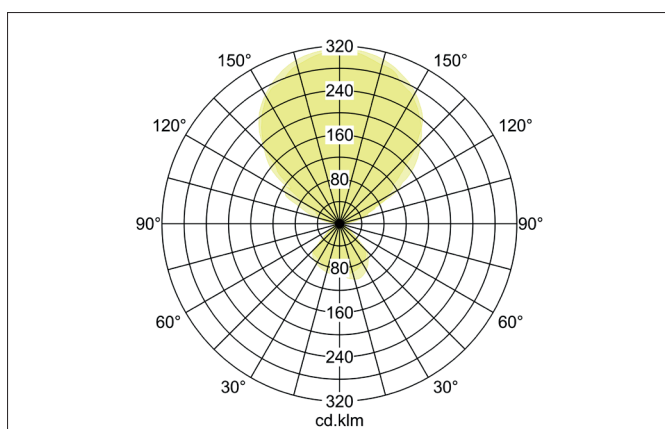

**MELODY LED-Stehleuchte, NANO-prismatische Abdeckung, mit Indirektanteil, mit Sensorik, Taster und App**

Article no. 77411694AI

Light.  
For Generations.**Tender**

LED-Stehleuchte, NANO-prismatische Abdeckung, mit Indirektanteil, mit Sensorik, Taster und App, Rectangular. Luminaire length 640.0 mm, Luminaire width 210.0 mm, Height 2050.0 mm Weight 12.1 kg, double asymmetric optimal light distribution due to a plastic, microprismatic cover. Luminous flux 7.600 lm, UGR < 19, Power 60 W, Light colour neutral white, Correlated color temprature (CCT) 4.000 K, Colour rendering index CRI > 90, Housing material: Aluminium / Steel / Plastic, Colour: Silver structure, Permissible ambient temperature (ta): -20 °C - +25 °C, Protection class (EN 61140): I, Degree of protection (DIN EN 60529): IP20, .With electronic driver, Presence detector dimmable.

Article data	
Article no.	77411694AI
GTIN	4251433970729
Series name	MELODY
Short description	LED-Stehleuchte, NANO-prismatische Abdeckung, mit Indirektanteil, mit Sensorik, Taster und App
Material	Aluminium / Steel / Plastic
Colour	Silver
Type of surface	Structure
Shape	Rectangular
Length	640 mm
Width	210 mm
Height	2050 mm
Scope of delivery	incl. supply line 2.500 mm with Schuko angle plug
Weight	12.100 kg

**MELODY LED-Stehleuchte, NANO-prismatische Abdeckung, mit Indirektanteil, mit Sensorik, Taster und App**

Article no. 77411694AI

Light.  
For Generations.

Lighting technology	
Colour temperature	4.000 K
Light colour	White
Light output	Direct/Indirect
Luminous flux	7,600 lm
Luminous flux component (direct / indirect)	16 / 84 %
System efficiency	127 lm/W
McAdam-Step	McAdam-Step 3
Colour rendering	CRI > 90
Glare evaluation	UGR < 19
Luminance < 3,000 cd/m <sup>2</sup> above 65° beam angle	Yes
Light sharing	Double asymmetric
Adjustable color temperature	No