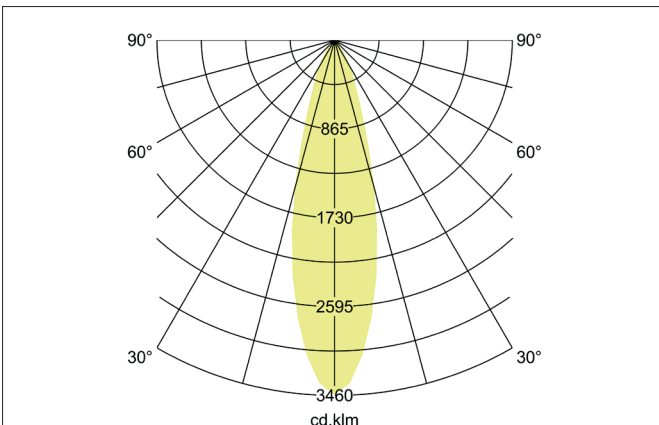

ARTEMIS MINI LED-Einbaurichtstrahler, schaltbar
 Artikel-Nr. 88253185

Licht.
 Für Generationen.

Ausschreibungstext

Runder LED-Einbaurichtstrahler, schaltbar, Deckenausschnitt Ø 138 mm, Einbautiefe 113 mm, Außendurchmesser 150 mm, Gewicht 0,900 kg, mit rotationssymmetrisch tief-breit-strahlender Lichtstärkeverteilung. Optimale Lichtverteilung durch eine Abdeckung Glas transparent., Bemessungslichtstrom 3.592 lm, Bemessungsleistung 1 x 27 W, Lichtfarbe neutralweiß, ähnlichste Farbtemperatur (CCT) 3.500 K, allgemeiner Farbwiedergabeindex CRI > 90, Gehäusewerkstoff: Aluminium, Farbe: strukturschwarz, zulässige Umgebungstemperatur (ta): -20 °C - +25 °C, Schutzklasse (EN 61140): II, Schutzart (DIN EN 60529): IP20. Mit elektronischem Betriebsgerät, schaltbar.

Artikeldaten	
Artikel-Nr.	88253185
GTIN	4251433974987
Serienname	ARTEMIS MINI
Kurzbeschreibung	LED-Einbaurichtstrahler, schaltbar
Material	Aluminium
Farbe	schwarz
Ausführung der Oberfläche	struktur
Form	rund
Außendurchmesser	150 mm
Einbaudurchmesser	138 mm
Einbautiefe	113 mm
Nettogewicht	0,900 kg

ARTEMIS MINI LED-Einbaurichtstrahler, schaltbar

Artikel-Nr. 88253185

Licht.
Für Generationen.

Lichttechnik	
Farbtemperatur	3.500 K
Lichtfarbe	weiß
Lichtaustritt	direkt
Lichtstrom	3.592 lm
Systemeffizienz	133 lm/W
Farbwiedergabe	CRI > 90
Reflektor	hochglänzend
Abstrahlwinkel	30°
Lichtverteilung	symmetrisch