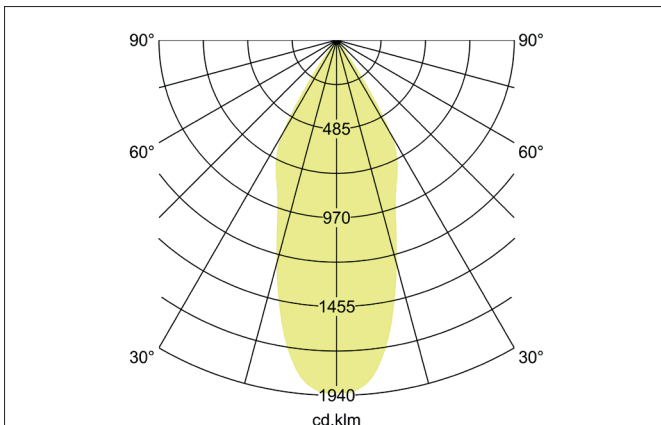

**ARTEMIS MAXI LED-Einbaurichtstrahler, DALI**  
 Artikel-Nr. 88274185DA

Licht.  
 Für Generationen.

**Ausschreibungstext**

Runder LED-Einbaurichtstrahler, DALI, Deckenausschnitt Ø 170 mm, Einbautiefe 136 mm, Außendurchmesser 182 mm, mit rotationssymmetrisch tief-breit-strahlender Lichtstärkeverteilung. Optimale Lichtverteilung durch eine Abdeckung Glas transparent., Bemessungslichtstrom 5.264 lm, Bemessungsleistung 1 x 41,5 W, Lichtfarbe neutralweiß, ähnlichste Farbtemperatur (CCT) 3.500 K, allgemeiner Farbwiedergabeindex CRI > 90, Gehäusewerkstoff: Aluminium, Farbe: strukturschwarz, zulässige Umgebungstemperatur (ta): -20 °C - +25 °C, Schutzklasse (EN 61140): II, Schutzart (DIN EN 60529): IP20. Mit elektronischem Betriebsgerät, DALI dimmbar.

Artikeldaten	
Artikel-Nr.	88274185DA
GTIN	4251433987277
Serienname	ARTEMIS MAXI
Kurzbeschreibung	LED-Einbaurichtstrahler, DALI
Material	Aluminium
Farbe	schwarz
Ausführung der Oberfläche	struktur
Form	rund
Außendurchmesser	182 mm
Einbaudurchmesser	170 mm
Einbautiefe	136 mm
Nettogewicht	N.N.