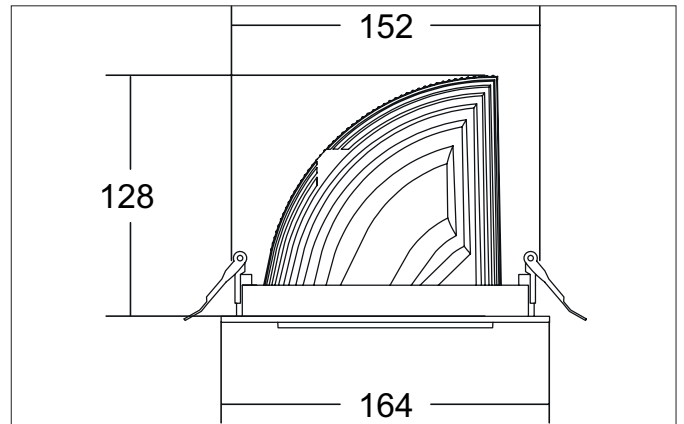

ARTEMIS MIDI LED-Einbaurichtstrahler, DALI
 Artikel-Nr. 88266185DA

Licht.
 Für Generationen.

Ausschreibungstext

Runder LED-Einbaurichtstrahler, DALI, Deckenausschnitt Ø 152 mm, Einbautiefe 128 mm, Außendurchmesser 164 mm, mit rotationssymmetrisch tief-breit-strahlender Lichtstärkeverteilung. Optimale Lichtverteilung durch eine Abdeckung Glas transparent., Bemessungslichtstrom 3.861 lm, Bemessungsleistung 1 x 31,5 W, Lichtfarbe neutralweiß, ähnlichste Farbtemperatur (CCT) 3.500 K, allgemeiner Farbwiedergabeindex CRI > 90, Gehäusewerkstoff: Aluminium, Farbe: strukturschwarz, zulässige Umgebungstemperatur (ta): -20 °C - +25 °C, Schutzklasse (EN 61140): II, Schutzart (DIN EN 60529): IP20. Mit elektronischem Betriebsgerät, DALI dimmbar.

Artikeldaten	
Artikel-Nr.	88266185DA
GTIN	4251433987468
Serienname	ARTEMIS MIDI
Kurzbeschreibung	LED-Einbaurichtstrahler, DALI
Material	Aluminium
Farbe	schwarz
Ausführung der Oberfläche	struktur
Form	rund
Außendurchmesser	164 mm
Einbaudurchmesser	152 mm
Einbautiefe	128 mm
Nettogewicht	N.N.