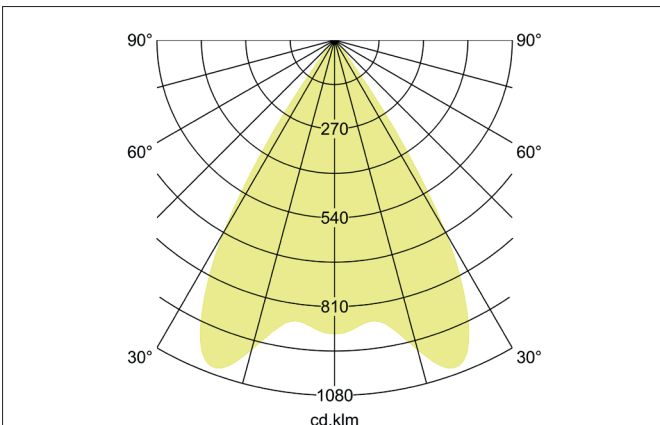

ARTEMIS MIDI LED-Einbaurichtstrahler, DALI
 Artikel-Nr. 88266185DA

Licht.
 Für Generationen.

Ausschreibungstext

Runder LED-Einbaurichtstrahler, DALI, Deckenausschnitt Ø 152 mm, Einbautiefe 128 mm, Außendurchmesser 164 mm, mit rotationssymmetrisch tief-breit-strahlender Lichtstärkeverteilung. Optimale Lichtverteilung durch eine Abdeckung Glas transparent., Bemessungslichtstrom 3.861 lm, Bemessungsleistung 1 x 31,5 W, Lichtfarbe neutralweiß, ähnlichste Farbtemperatur (CCT) 3.500 K, allgemeiner Farbwiedergabeindex CRI > 90, Gehäusewerkstoff: Aluminium, Farbe: strukturschwarz, zulässige Umgebungstemperatur (ta): -20 °C - +25 °C, Schutzklasse (EN 61140): II, Schutzart (DIN EN 60529): IP20. Mit elektronischem Betriebsgerät, DALI dimmbar.

Artikeldaten	
Artikel-Nr.	88266185DA
GTIN	4251433987468
Serienname	ARTEMIS MIDI
Kurzbeschreibung	LED-Einbaurichtstrahler, DALI
Material	Aluminium
Farbe	schwarz
Ausführung der Oberfläche	struktur
Form	rund
Außendurchmesser	164 mm
Einbaudurchmesser	152 mm
Einbautiefe	128 mm
Nettogewicht	N.N.