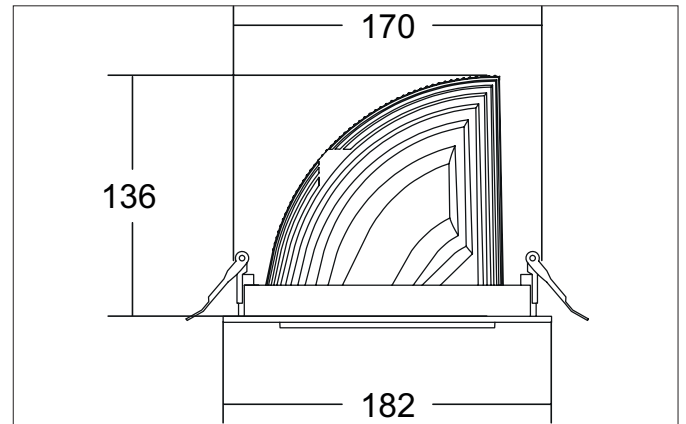

ARTEMIS MAXI LED-Einbaurichtstrahler, schaltbar
 Artikel-Nr. 88273185

Licht.
 Für Generationen.

Ausschreibungstext

Runder LED-Einbaurichtstrahler, schaltbar, Deckenausschnitt Ø 170 mm, Einbautiefe 136 mm, Außendurchmesser 182 mm, Gewicht 1,300 kg, mit rotationssymmetrisch tief-breit-strahlender Lichtstärkeverteilung. Optimale Lichtverteilung durch eine Abdeckung Glas transparent., Bemessungslichtstrom 5.346 lm, Bemessungsleistung 1 x 41,5 W, Lichtfarbe neutralweiß, ähnlichste Farbtemperatur (CCT) 3.500 K, allgemeiner Farbwiedergabeindex CRI > 90, Gehäusewerkstoff: Aluminium, Farbe: strukturschwarz, zulässige Umgebungstemperatur (ta): -20 °C - +25 °C, Schutzklasse (EN 61140): II, Schutzart (DIN EN 60529): IP20. Mit elektronischem Betriebsgerät, schaltbar.

Artikeldaten	
Artikel-Nr.	88273185
GTIN	4251433975120
Serienname	ARTEMIS MAXI
Kurzbeschreibung	LED-Einbaurichtstrahler, schaltbar
Material	Aluminium
Farbe	schwarz
Ausführung der Oberfläche	struktur
Form	rund
Außendurchmesser	182 mm
Einbaudurchmesser	170 mm
Einbautiefe	136 mm
Nettogewicht	1,300 kg