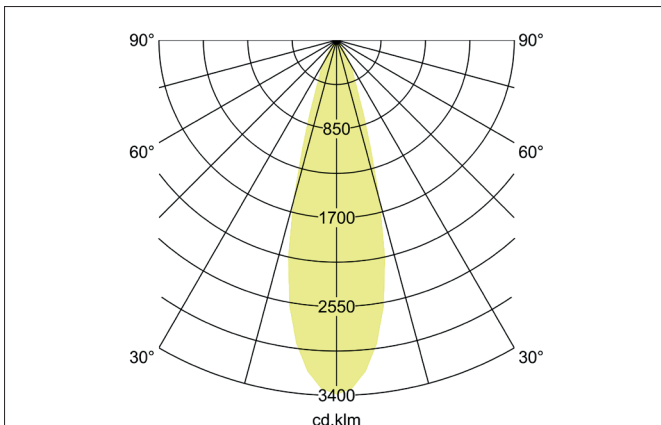

ARTEMIS MAXI LED-Einbaurichtstrahler, schaltbar
 Artikel-Nr. 88273185

Licht.
 Für Generationen.

Ausschreibungstext

Runder LED-Einbaurichtstrahler, schaltbar, Deckenausschnitt Ø 170 mm, Einbautiefe 136 mm, Außendurchmesser 182 mm, Gewicht 1,300 kg, mit rotationssymmetrisch tief-breit-strahlender Lichtstärkeverteilung. Optimale Lichtverteilung durch eine Abdeckung Glas transparent., Bemessungslichtstrom 5.346 lm, Bemessungsleistung 1 x 41,5 W, Lichtfarbe neutralweiß, ähnlichste Farbtemperatur (CCT) 3.500 K, allgemeiner Farbwiedergabeindex CRI > 90, Gehäusewerkstoff: Aluminium, Farbe: strukturschwarz, zulässige Umgebungstemperatur (ta): -20 °C - +25 °C, Schutzklasse (EN 61140): II, Schutzart (DIN EN 60529): IP20. Mit elektronischem Betriebsgerät, schaltbar.

Artikeldaten	
Artikel-Nr.	88273185
GTIN	4251433975120
Serienname	ARTEMIS MAXI
Kurzbeschreibung	LED-Einbaurichtstrahler, schaltbar
Material	Aluminium
Farbe	schwarz
Ausführung der Oberfläche	struktur
Form	rund
Außendurchmesser	182 mm
Einbaudurchmesser	170 mm
Einbautiefe	136 mm
Nettogewicht	1,300 kg

ARTEMIS MAXI LED-Einbaurichtstrahler, schaltbar

Artikel-Nr. 88273185

Licht.
Für Generationen.

Lichttechnik	
Farbtemperatur	3.500 K
Lichtfarbe	weiß
Lichtaustritt	direkt
Lichtstrom	5.346 lm
Systemeffizienz	129 lm/W
Farbwiedergabe	CRI > 90
Reflektor	hochglänzend
Abstrahlwinkel	30°
Lichtverteilung	symmetrisch