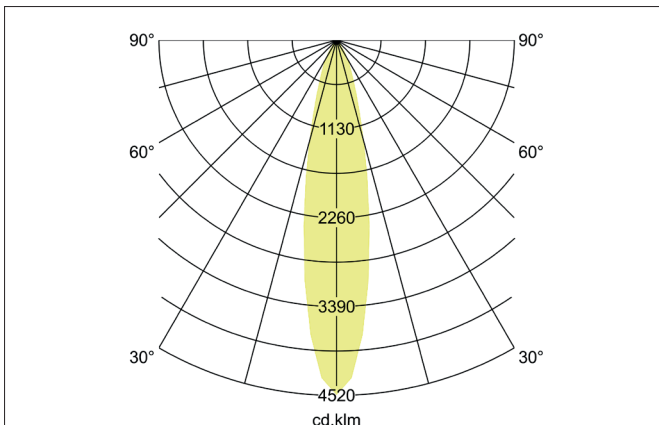

**ARTEMIS MINI LED-Einbaurichtstrahler, DALI**  
 Artikel-Nr. 88252185DA

Licht.  
 Für Generationen.

**Ausschreibungstext**

Runder LED-Einbaurichtstrahler, DALI, Deckenausschnitt Ø 138 mm, Einbautiefe 113 mm, Außendurchmesser 150 mm, mit rotationssymmetrisch tief-breit-strahlender Lichtstärkeverteilung. Optimale Lichtverteilung durch eine Abdeckung Glas transparent., Bemessungslichtstrom 3.681 lm, Bemessungsleistung 1 x 27 W, Lichtfarbe neutralweiß, ähnlichste Farbtemperatur (CCT) 3.500 K, allgemeiner Farbwiedergabeindex CRI > 90, Gehäusewerkstoff: Aluminium, Farbe: strukturschwarz, zulässige Umgebungstemperatur (ta): -20 °C - +25 °C, Schutzklasse (EN 61140): II, Schutzart (DIN EN 60529): IP20. Mit elektronischem Betriebsgerät, DALI dimmbar.

Artikeldaten	
Artikel-Nr.	88252185DA
GTIN	4251433987390
Serienname	ARTEMIS MINI
Kurzbeschreibung	LED-Einbaurichtstrahler, DALI
Material	Aluminium
Farbe	schwarz
Ausführung der Oberfläche	struktur
Form	rund
Außendurchmesser	150 mm
Einbaudurchmesser	138 mm
Einbautiefe	113 mm
Nettogewicht	N.N.