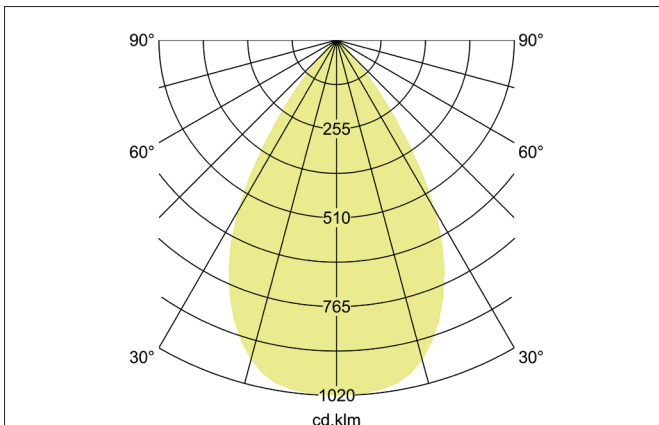

ARTEMIS MINI LED-Einbaurichtstrahler, schaltbar
 Artikel-Nr. 88256185

Licht.
 Für Generationen.

Ausschreibungstext

Runder LED-Einbaurichtstrahler, schaltbar, Deckenausschnitt Ø 138 mm, Einbautiefe 113 mm, Außendurchmesser 150 mm, Gewicht 0,900 kg, mit rotationssymmetrisch tief-breit-strahlender Lichtstärkeverteilung. Optimale Lichtverteilung durch eine Abdeckung Glas transparent., Bemessungslichtstrom 3.467 lm, Bemessungsleistung 1 x 27 W, Lichtfarbe neutralweiß, ähnlichste Farbtemperatur (CCT) 3.500 K, allgemeiner Farbwiedergabeindex CRI > 90, Gehäusewerkstoff: Aluminium, Farbe: strukturschwarz, zulässige Umgebungstemperatur (ta): -20 °C - +25 °C, Schutzklasse (EN 61140): II, Schutzart (DIN EN 60529): IP20. Mit elektronischem Betriebsgerät, schaltbar.

Artikeldaten	
Artikel-Nr.	88256185
GTIN	4251433975021
Serienname	ARTEMIS MINI
Kurzbeschreibung	LED-Einbaurichtstrahler, schaltbar
Material	Aluminium
Farbe	schwarz
Ausführung der Oberfläche	struktur
Form	rund
Außendurchmesser	150 mm
Einbaudurchmesser	138 mm
Einbautiefe	113 mm
Nettogewicht	0,900 kg

ARTEMIS MINI LED-Einbaurichtstrahler, schaltbar

Artikel-Nr. 88256185

Licht.
Für Generationen.

Lichttechnik	
Farbtemperatur	3.500 K
Lichtfarbe	weiß
Lichtaustritt	direkt
Lichtstrom	3.467 lm
Systemeffizienz	128 lm/W
Farbwiedergabe	CRI > 90
Reflektor	hochglänzend
Abstrahlwinkel	60°
Lichtverteilung	symmetrisch