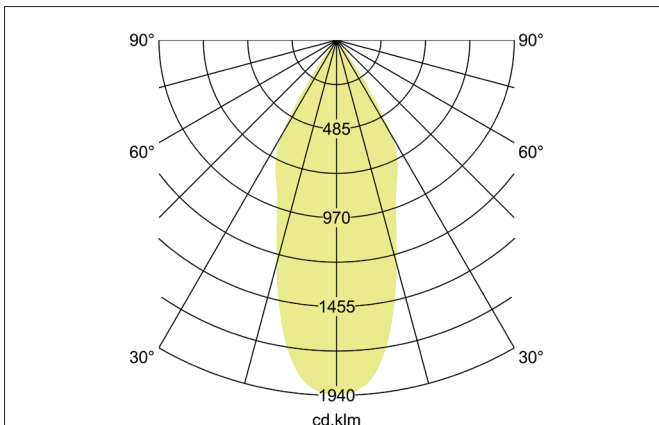

ARTEMIS MAXI LED-Einbaurichtstrahler, schaltbar
 Artikel-Nr. 88274184

Licht.
 Für Generationen.

Ausschreibungstext

Runder LED-Einbaurichtstrahler, schaltbar, Deckenausschnitt Ø 170 mm, Einbautiefe 136 mm, Außendurchmesser 182 mm, Gewicht 1,300 kg, mit rotationssymmetrisch tief-breit-strahlender Lichtstärkeverteilung. Optimale Lichtverteilung durch eine Abdeckung Glas transparent., Bemessungslichtstrom 5.180 lm, Bemessungsleistung 1 x 41,5 W, Lichtfarbe neutralweiß, ähnlichste Farbtemperatur (CCT) 4.000 K, allgemeiner Farbwiedergabeindex CRI > 90, Gehäusewerkstoff: Aluminium, Farbe: strukturschwarz, zulässige Umgebungstemperatur (ta): -20 °C - +25 °C, Schutzklasse (EN 61140): II, Schutzart (DIN EN 60529): IP20. Mit elektronischem Betriebsgerät, schaltbar.

Artikeldaten	
Artikel-Nr.	88274184
GTIN	4251433975533
Serienname	ARTEMIS MAXI
Kurzbeschreibung	LED-Einbaurichtstrahler, schaltbar
Material	Aluminium
Farbe	schwarz
Ausführung der Oberfläche	struktur
Form	rund
Außendurchmesser	182 mm
Einbaudurchmesser	170 mm
Einbautiefe	136 mm
Nettogewicht	1,300 kg

ARTEMIS MAXI LED-Einbaurichtstrahler, schaltbar

Artikel-Nr. 88274184

Licht.
Für Generationen.

Lichttechnik	
Farbtemperatur	4.000 K
Lichtfarbe	weiß
Lichtaustritt	direkt
Lichtstrom	5.180 lm
Systemeffizienz	125 lm/W
Farbwiedergabe	CRI > 90
Reflektor	hochglänzend
Abstrahlwinkel	40°
Lichtverteilung	symmetrisch