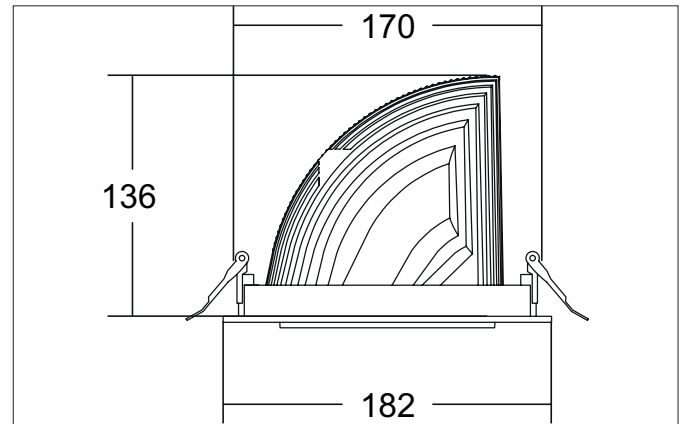

ARTEMIS MAXI LED-Einbaurichtstrahler, schaltbar
 Artikel-Nr. 88274184

Licht.
 Für Generationen.

Ausschreibungstext

Runder LED-Einbaurichtstrahler, schaltbar, Deckenausschnitt Ø 170 mm, Einbautiefe 136 mm, Außendurchmesser 182 mm, Gewicht 1,300 kg, mit rotationssymmetrisch tief-breit-strahlender Lichtstärkeverteilung. Optimale Lichtverteilung durch eine Abdeckung Glas transparent., Bemessungslichtstrom 5.180 lm, Bemessungsleistung 1 x 41,5 W, Lichtfarbe neutralweiß, ähnlichste Farbtemperatur (CCT) 4.000 K, allgemeiner Farbwiedergabeindex CRI > 90, Gehäusewerkstoff: Aluminium, Farbe: strukturschwarz, zulässige Umgebungstemperatur (ta): -20 °C - +25 °C, Schutzklasse (EN 61140): II, Schutzart (DIN EN 60529): IP20. Mit elektronischem Betriebsgerät, schaltbar.

Artikeldaten	
Artikel-Nr.	88274184
GTIN	4251433975533
Serienname	ARTEMIS MAXI
Kurzbeschreibung	LED-Einbaurichtstrahler, schaltbar
Material	Aluminium
Farbe	schwarz
Ausführung der Oberfläche	struktur
Form	rund
Außendurchmesser	182 mm
Einbaudurchmesser	170 mm
Einbautiefe	136 mm
Nettogewicht	1,300 kg