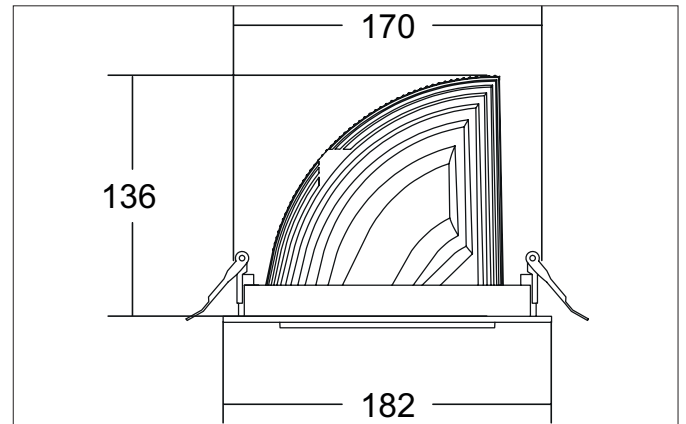

ARTEMIS MAXI LED-Einbaurichtstrahler, DALI
 Artikel-Nr. 88276184DA

Licht.
 Für Generationen.

Ausschreibungstext

Runder LED-Einbaurichtstrahler, DALI, Deckenausschnitt Ø 170 mm, Einbautiefe 136 mm, Außendurchmesser 182 mm, mit rotationssymmetrisch tief-breit-strahlender Lichtstärkeverteilung. Optimale Lichtverteilung durch eine Abdeckung Glas transparent., Bemessungslichtstrom 5.343 lm, Bemessungsleistung 1 x 41,5 W, Lichtfarbe neutralweiß, ähnlichste Farbtemperatur (CCT) 4.000 K, allgemeiner Farbwiedergabeindex CRI > 90, Gehäusewerkstoff: Aluminium, Farbe: strukturschwarz, zulässige Umgebungstemperatur (ta): -20 °C - +25 °C, Schutzklasse (EN 61140): II, Schutzart (DIN EN 60529): IP20. Mit elektronischem Betriebsgerät, DALI dimmbar.

Artikeldaten	
Artikel-Nr.	88276184DA
GTIN	4251433988069
Serienname	ARTEMIS MAXI
Kurzbeschreibung	LED-Einbaurichtstrahler, DALI
Material	Aluminium
Farbe	schwarz
Ausführung der Oberfläche	struktur
Form	rund
Außendurchmesser	182 mm
Einbaudurchmesser	170 mm
Einbautiefe	136 mm
Nettogewicht	N.N.