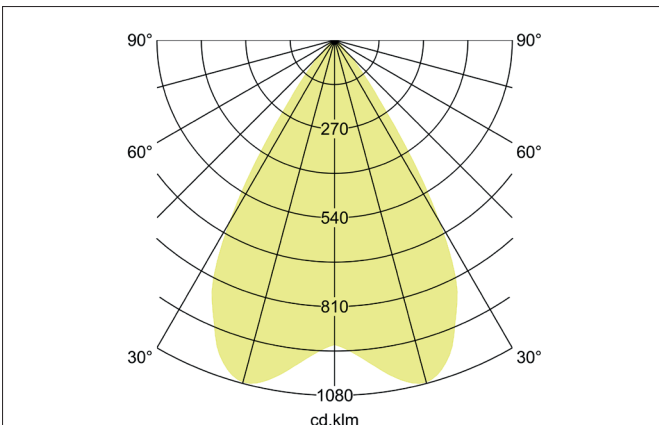

ARTEMIS MAXI LED-Einbaurichtstrahler, DALI
 Artikel-Nr. 88276184DA

Licht.
 Für Generationen.

Ausschreibungstext

Runder LED-Einbaurichtstrahler, DALI, Deckenausschnitt Ø 170 mm, Einbautiefe 136 mm, Außendurchmesser 182 mm, mit rotationssymmetrisch tief-breit-strahlender Lichtstärkeverteilung. Optimale Lichtverteilung durch eine Abdeckung Glas transparent., Bemessungslichtstrom 5.343 lm, Bemessungsleistung 1 x 41,5 W, Lichtfarbe neutralweiß, ähnlichste Farbtemperatur (CCT) 4.000 K, allgemeiner Farbwiedergabeindex CRI > 90, Gehäusewerkstoff: Aluminium, Farbe: strukturschwarz, zulässige Umgebungstemperatur (ta): -20 °C - +25 °C, Schutzklasse (EN 61140): II, Schutzart (DIN EN 60529): IP20. Mit elektronischem Betriebsgerät, DALI dimmbar.

Artikeldaten	
Artikel-Nr.	88276184DA
GTIN	4251433988069
Serienname	ARTEMIS MAXI
Kurzbeschreibung	LED-Einbaurichtstrahler, DALI
Material	Aluminium
Farbe	schwarz
Ausführung der Oberfläche	struktur
Form	rund
Außendurchmesser	182 mm
Einbaudurchmesser	170 mm
Einbautiefe	136 mm
Nettogewicht	N.N.