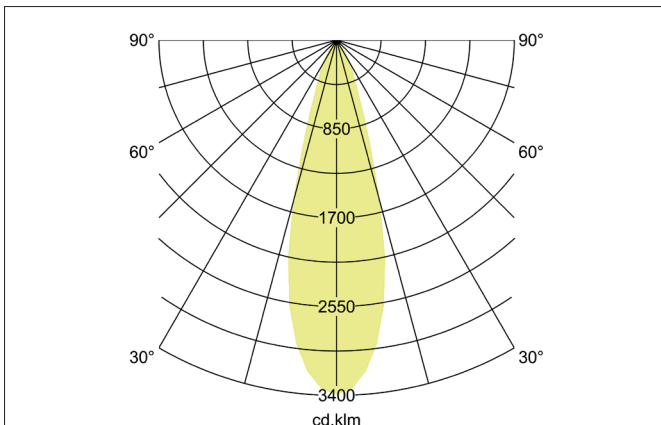

ARTEMIS MAXI LED-Einbaurichtstrahler, DALI
 Artikel-Nr. 88273184DA

Licht.
 Für Generationen.

Ausschreibungstext

Runder LED-Einbaurichtstrahler, DALI, Deckenausschnitt Ø 170 mm, Einbautiefe 136 mm, Außendurchmesser 182 mm, mit rotationssymmetrisch tief-breit-strahlender Lichtstärkeverteilung. Optimale Lichtverteilung durch eine Abdeckung Glas transparent., Bemessungslichtstrom 5.259 lm, Bemessungsleistung 1 x 41,5 W, Lichtfarbe neutralweiß, ähnlichste Farbtemperatur (CCT) 4.000 K, allgemeiner Farbwiedergabeindex CRI > 90, Gehäusewerkstoff: Aluminium, Farbe: strukturschwarz, zulässige Umgebungstemperatur (ta): -20 °C - +25 °C, Schutzklasse (EN 61140): II, Schutzart (DIN EN 60529): IP20. Mit elektronischem Betriebsgerät, DALI dimmbar.

Artikeldaten	
Artikel-Nr.	88273184DA
GTIN	4251433987833
Serienname	ARTEMIS MAXI
Kurzbeschreibung	LED-Einbaurichtstrahler, DALI
Material	Aluminium
Farbe	schwarz
Ausführung der Oberfläche	struktur
Form	rund
Außendurchmesser	182 mm
Einbaudurchmesser	170 mm
Einbautiefe	136 mm
Nettogewicht	N.N.