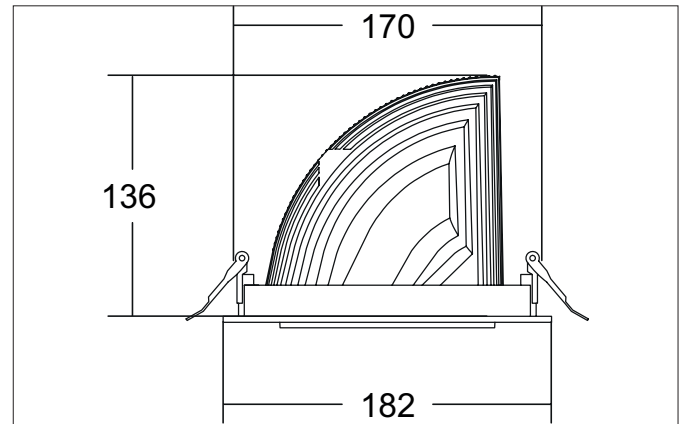

ARTEMIS MAXI LED-Einbaurichtstrahler, DALI
 Artikel-Nr. 88273184DA

Licht.
 Für Generationen.

Ausschreibungstext

Runder LED-Einbaurichtstrahler, DALI, Deckenausschnitt Ø 170 mm, Einbautiefe 136 mm, Außendurchmesser 182 mm, mit rotationssymmetrisch tief-breit-strahlender Lichtstärkeverteilung. Optimale Lichtverteilung durch eine Abdeckung Glas transparent., Bemessungslichtstrom 5.259 lm, Bemessungsleistung 1 x 41,5 W, Lichtfarbe neutralweiß, ähnlichste Farbtemperatur (CCT) 4.000 K, allgemeiner Farbwiedergabeindex CRI > 90, Gehäusewerkstoff: Aluminium, Farbe: strukturschwarz, zulässige Umgebungstemperatur (ta): -20 °C - +25 °C, Schutzklasse (EN 61140): II, Schutzart (DIN EN 60529): IP20. Mit elektronischem Betriebsgerät, DALI dimmbar.

Artikeldaten	
Artikel-Nr.	88273184DA
GTIN	4251433987833
Serienname	ARTEMIS MAXI
Kurzbeschreibung	LED-Einbaurichtstrahler, DALI
Material	Aluminium
Farbe	schwarz
Ausführung der Oberfläche	struktur
Form	rund
Außendurchmesser	182 mm
Einbaudurchmesser	170 mm
Einbautiefe	136 mm
Nettogewicht	N.N.