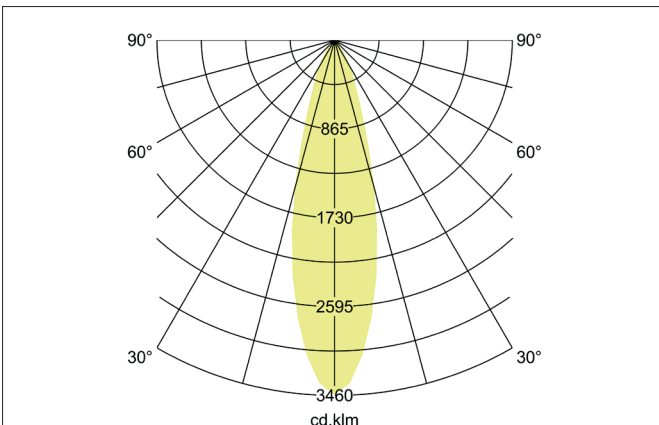

ARTEMIS MINI LED-Einbaurichtstrahler, schaltbar
 Artikel-Nr. 88253184

Licht.
 Für Generationen.

Ausschreibungstext

Runder LED-Einbaurichtstrahler, schaltbar, Deckenausschnitt Ø 138 mm, Einbautiefe 113 mm, Außendurchmesser 150 mm, Gewicht 0,900 kg, mit rotationssymmetrisch tief-breit-strahlender Lichtstärkeverteilung. Optimale Lichtverteilung durch eine Abdeckung Glas transparent., Bemessungslichtstrom 3.690 lm, Bemessungsleistung 1 x 27 W, Lichtfarbe neutralweiß, ähnlichste Farbtemperatur (CCT) 4.000 K, allgemeiner Farbwiedergabeindex CRI > 90, Gehäusewerkstoff: Aluminium, Farbe: strukturschwarz, zulässige Umgebungstemperatur (ta): -20 °C - +25 °C, Schutzklasse (EN 61140): II, Schutzart (DIN EN 60529): IP20. Mit elektronischem Betriebsgerät, schaltbar.

Artikeldaten	
Artikel-Nr.	88253184
GTIN	4251433975373
Serienname	ARTEMIS MINI
Kurzbeschreibung	LED-Einbaurichtstrahler, schaltbar
Material	Aluminium
Farbe	schwarz
Ausführung der Oberfläche	struktur
Form	rund
Außendurchmesser	150 mm
Einbaudurchmesser	138 mm
Einbautiefe	113 mm
Nettogewicht	0,900 kg

ARTEMIS MINI LED-Einbaurichtstrahler, schaltbar

Artikel-Nr. 88253184

Licht.
Für Generationen.

Lichttechnik	
Farbtemperatur	4.000 K
Lichtfarbe	weiß
Lichtaustritt	direkt
Lichtstrom	3.690 lm
Systemeffizienz	137 lm/W
Farbwiedergabe	CRI > 90
Reflektor	hochglänzend
Abstrahlwinkel	30°
Lichtverteilung	symmetrisch