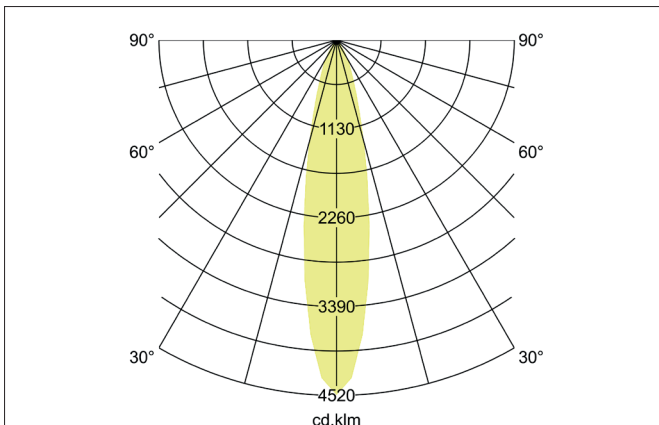

ARTEMIS MINI LED-Einbaurichtstrahler, DALI
 Artikel-Nr. 88252184DA

Licht.
 Für Generationen.

Ausschreibungstext

Runder LED-Einbaurichtstrahler, DALI, Deckenausschnitt Ø 138 mm, Einbautiefe 113 mm, Außendurchmesser 150 mm, mit rotationssymmetrisch tief-breit-strahlender Lichtstärkeverteilung. Optimale Lichtverteilung durch eine Abdeckung Glas transparent., Bemessungslichtstrom 3.733 lm, Bemessungsleistung 1 x 27 W, Lichtfarbe neutralweiß, ähnlichste Farbtemperatur (CCT) 4.000 K, allgemeiner Farbwiedergabeindex CRI > 90, Gehäusewerkstoff: Aluminium, Farbe: strukturschwarz, zulässige Umgebungstemperatur (ta): -20 °C - +25 °C, Schutzklasse (EN 61140): II, Schutzart (DIN EN 60529): IP20. Mit elektronischem Betriebsgerät, DALI dimmbar.

Artikeldaten	
Artikel-Nr.	88252184DA
GTIN	4251433988274
Serienname	ARTEMIS MINI
Kurzbeschreibung	LED-Einbaurichtstrahler, DALI
Material	Aluminium
Farbe	schwarz
Ausführung der Oberfläche	struktur
Form	rund
Außendurchmesser	150 mm
Einbaudurchmesser	138 mm
Einbautiefe	113 mm
Nettogewicht	N.N.

ARTEMIS MINI LED-Einbaurichtstrahler, DALI

Artikel-Nr. 88252184DA

Licht.
Für Generationen.

Lichttechnik	
Farbtemperatur	4.000 K
Lichtfarbe	weiß
Lichtaustritt	direkt
Lichtstrom	3.733 lm
Systemeffizienz	138 lm/W
Farbwiedergabe	CRI > 90
Reflektor	hochglänzend
Abstrahlwinkel	20°
Lichtverteilung	symmetrisch