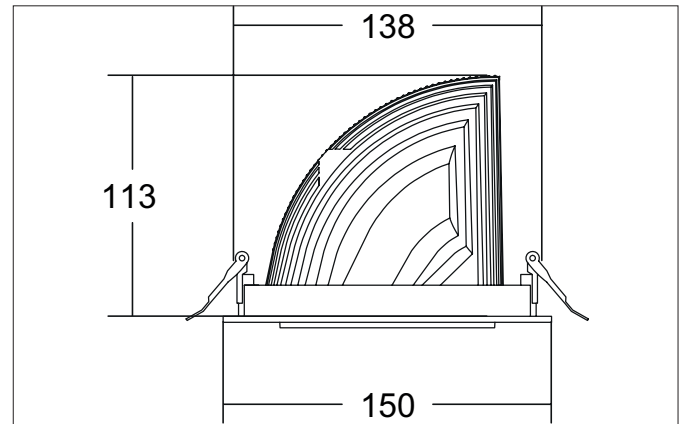

ARTEMIS MINI LED-Einbaurichtstrahler, DALI
 Artikel-Nr. 88252184DA

Licht.
 Für Generationen.

Ausschreibungstext

Runder LED-Einbaurichtstrahler, DALI, Deckenausschnitt Ø 138 mm, Einbautiefe 113 mm, Außendurchmesser 150 mm, mit rotationssymmetrisch tief-breit-strahlender Lichtstärkeverteilung. Optimale Lichtverteilung durch eine Abdeckung Glas transparent., Bemessungslichtstrom 3.733 lm, Bemessungsleistung 1 x 27 W, Lichtfarbe neutralweiß, ähnlichste Farbtemperatur (CCT) 4.000 K, allgemeiner Farbwiedergabeindex CRI > 90, Gehäusewerkstoff: Aluminium, Farbe: strukturschwarz, zulässige Umgebungstemperatur (ta): -20 °C - +25 °C, Schutzklasse (EN 61140): II, Schutzart (DIN EN 60529): IP20. Mit elektronischem Betriebsgerät, DALI dimmbar.

Artikeldaten	
Artikel-Nr.	88252184DA
GTIN	4251433988274
Serienname	ARTEMIS MINI
Kurzbeschreibung	LED-Einbaurichtstrahler, DALI
Material	Aluminium
Farbe	schwarz
Ausführung der Oberfläche	struktur
Form	rund
Außendurchmesser	150 mm
Einbaudurchmesser	138 mm
Einbautiefe	113 mm
Nettogewicht	N.N.