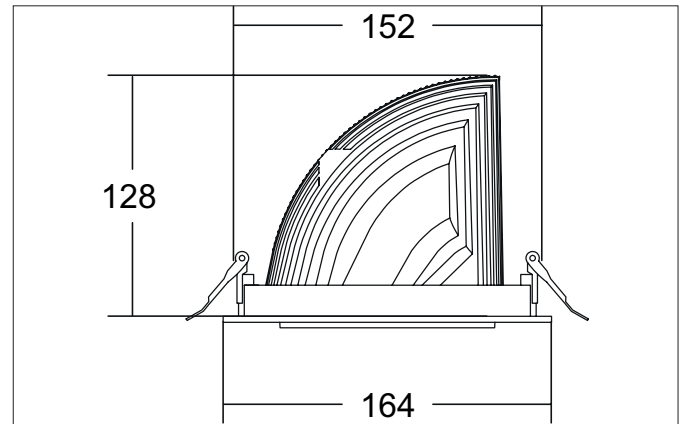

ARTEMIS MIDI LED-Einbaurichtstrahler, DALI
 Artikel-Nr. 88266184DA

Licht.
 Für Generationen.

Ausschreibungstext

Runder LED-Einbaurichtstrahler, DALI, Deckenausschnitt Ø 152 mm, Einbautiefe 128 mm, Außendurchmesser 164 mm, mit rotationssymmetrisch tief-breit-strahlender Lichtstärkeverteilung. Optimale Lichtverteilung durch eine Abdeckung Glas transparent., Bemessungslichtstrom 3.880 lm, Bemessungsleistung 1 x 31,5 W, Lichtfarbe neutralweiß, ähnlichste Farbtemperatur (CCT) 4.000 K, allgemeiner Farbwiedergabeindex CRI > 90, Gehäusewerkstoff: Aluminium, Farbe: strukturschwarz, zulässige Umgebungstemperatur (ta): -20 °C - +25 °C, Schutzklasse (EN 61140): II, Schutzart (DIN EN 60529): IP20. Mit elektronischem Betriebsgerät, DALI dimmbar.

Artikeldaten	
Artikel-Nr.	88266184DA
GTIN	4251433988175
Serienname	ARTEMIS MIDI
Kurzbeschreibung	LED-Einbaurichtstrahler, DALI
Material	Aluminium
Farbe	schwarz
Ausführung der Oberfläche	struktur
Form	rund
Außendurchmesser	164 mm
Einbaudurchmesser	152 mm
Einbautiefe	128 mm
Nettogewicht	N.N.