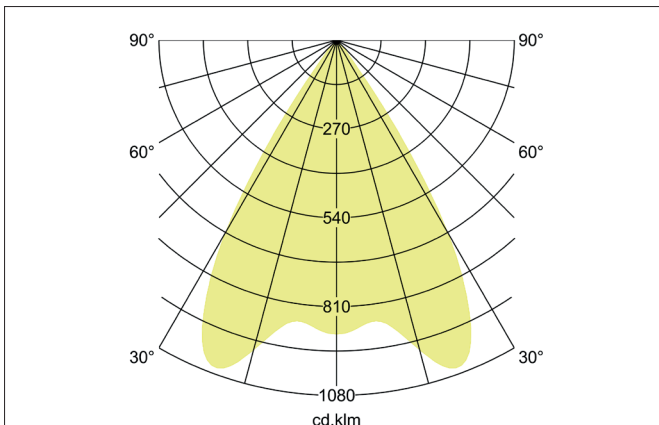

ARTEMIS MIDI LED-Einbaurichtstrahler, DALI
 Artikel-Nr. 88266184DA

Licht.
 Für Generationen.

Ausschreibungstext

Runder LED-Einbaurichtstrahler, DALI, Deckenausschnitt Ø 152 mm, Einbautiefe 128 mm, Außendurchmesser 164 mm, mit rotationssymmetrisch tief-breit-strahlender Lichtstärkeverteilung. Optimale Lichtverteilung durch eine Abdeckung Glas transparent., Bemessungslichtstrom 3.880 lm, Bemessungsleistung 1 x 31,5 W, Lichtfarbe neutralweiß, ähnlichste Farbtemperatur (CCT) 4.000 K, allgemeiner Farbwiedergabeindex CRI > 90, Gehäusewerkstoff: Aluminium, Farbe: strukturschwarz, zulässige Umgebungstemperatur (ta): -20 °C - +25 °C, Schutzklasse (EN 61140): II, Schutzart (DIN EN 60529): IP20. Mit elektronischem Betriebsgerät, DALI dimmbar.

Artikeldaten	
Artikel-Nr.	88266184DA
GTIN	4251433988175
Serienname	ARTEMIS MIDI
Kurzbeschreibung	LED-Einbaurichtstrahler, DALI
Material	Aluminium
Farbe	schwarz
Ausführung der Oberfläche	struktur
Form	rund
Außendurchmesser	164 mm
Einbaudurchmesser	152 mm
Einbautiefe	128 mm
Nettogewicht	N.N.